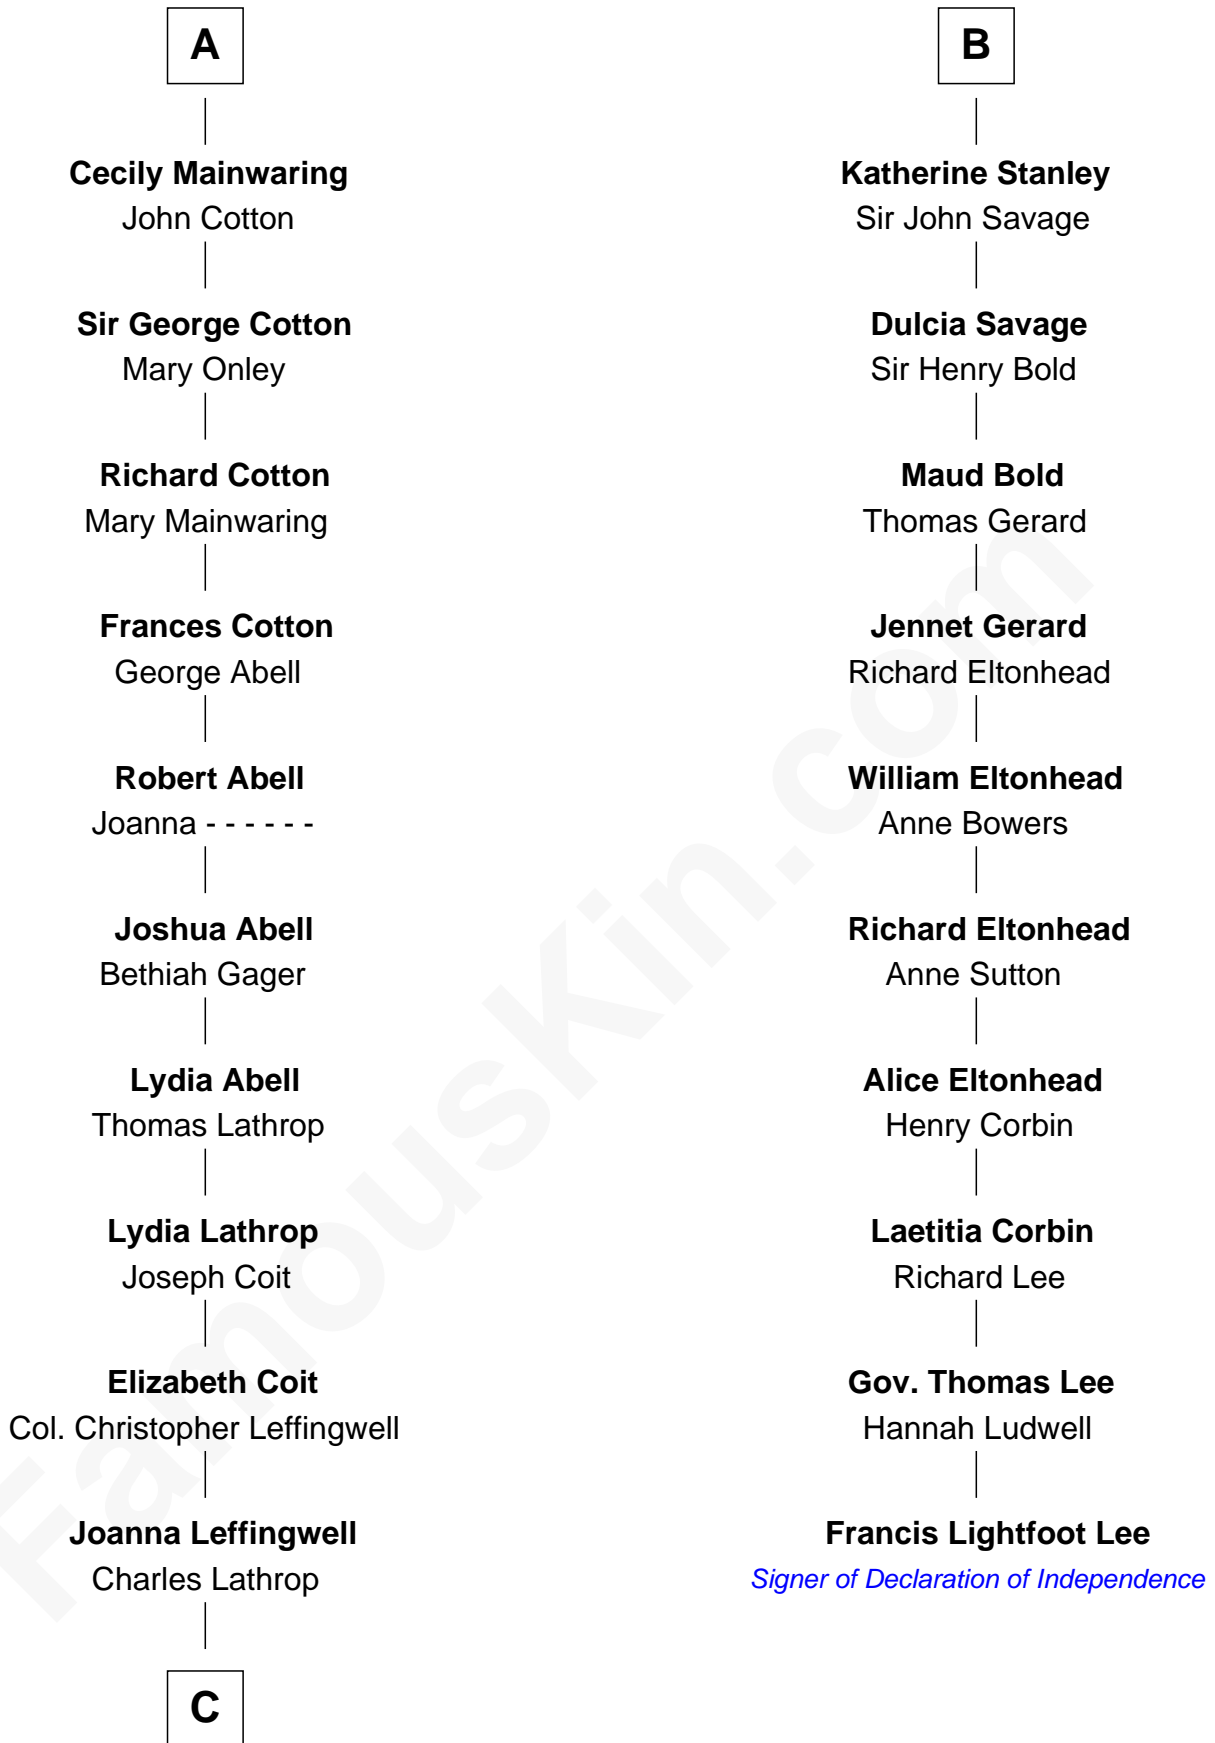

# FamousKin.com Relationship Chart of

**Allen Dulles**

*5th Director of the C.I.A.*

16th cousin 4 times removed of

**Francis Lightfoot Lee**

*Signer of the Declaration of Independence*

**William de Braiose**

Eva Marshal

**Eve de Braiose**  
Sir William de Cantilupe

**Milicent de Cantilupe**  
Eudo la Zouche

**Eve la Zouche**  
Sir Maurice de Berkeley

**Thomas de Berkeley**  
Katherine de Clyvedon

**Sir John Berkeley**  
Elizabeth Betteshorne

**Elizabeth Berkeley**  
Sir John Sutton

**Jane Sutton**  
Thomas Mainwaring

**A**

**Eleanor de Braiose**  
Sir Humphrey de Bohun

**Humphrey de Bohun**  
Maud de Fiennes

**Humphrey de Bohun**  
Elizabeth Plantagenet

**Sir William de Bohun**  
Elizabeth de Badlesmere

**Elizabeth de Bohun**  
Sir Richard Fitzalan

**Elizabeth Fitzalan**  
Sir Robert Goushill

**Joan Goushill**  
Sir Thomas Stanley

**B**

**C**

—  
**Harriet Wadsworth Lathrop**