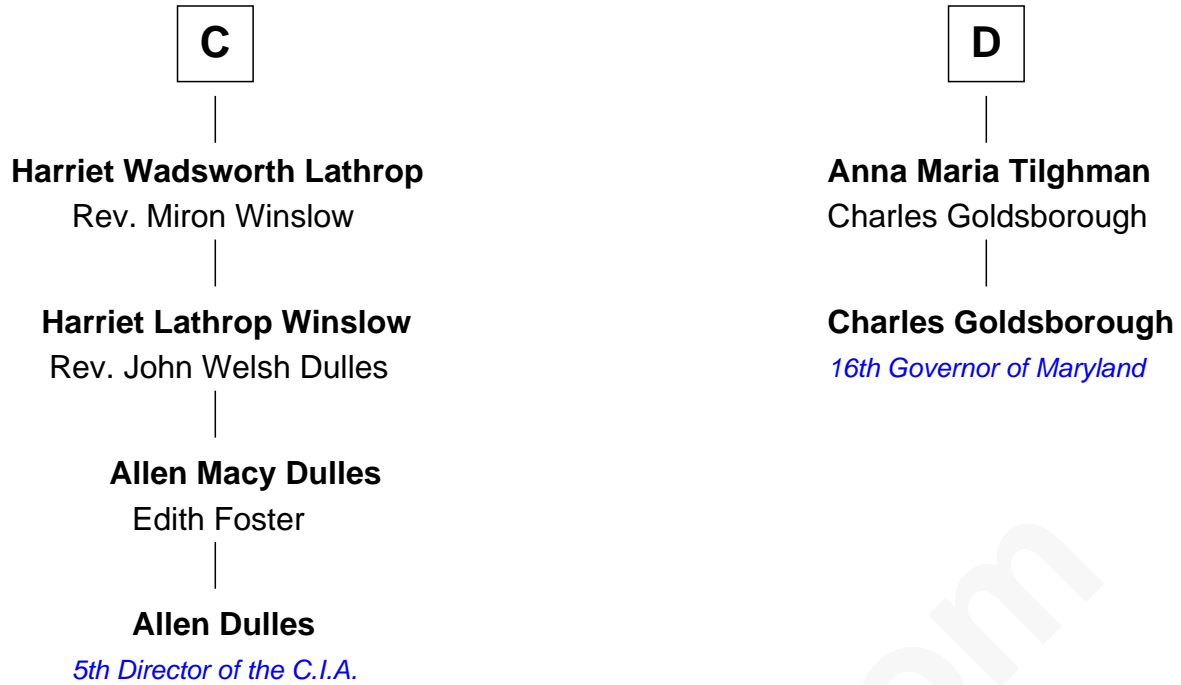

# FamousKin.com Relationship Chart of

**Allen Dulles**

*5th Director of the C.I.A.*

18th cousin 2 times removed of

**Charles Goldsborough**

*16th Governor of Maryland*

**William de Braiose**

Eva Marshal

**Eve de Braiose**  
Sir William de Cantilupe

**Milicent de Cantilupe**  
Eudo la Zouche

**Eve la Zouche**  
Sir Maurice de Berkeley

**Thomas de Berkeley**  
Katherine de Clyvedon

**Sir John Berkeley**  
Elizabeth Betteshorne

**Elizabeth Berkeley**  
Sir John Sutton

**Jane Sutton**  
Thomas Mainwaring

**A**

**Eleanor de Braiose**  
Sir Humphrey de Bohun

**Humphrey de Bohun**  
Maud de Fiennes

**Humphrey de Bohun**  
Elizabeth Plantagenet

**Sir William de Bohun**  
Elizabeth de Badlesmere

**Elizabeth de Bohun**  
Sir Richard Fitzalan

**Elizabeth Fitzalan**  
Sir Robert Goushill

**Joan Goushill**  
Sir Thomas Stanley

**B**

FamousKin.com