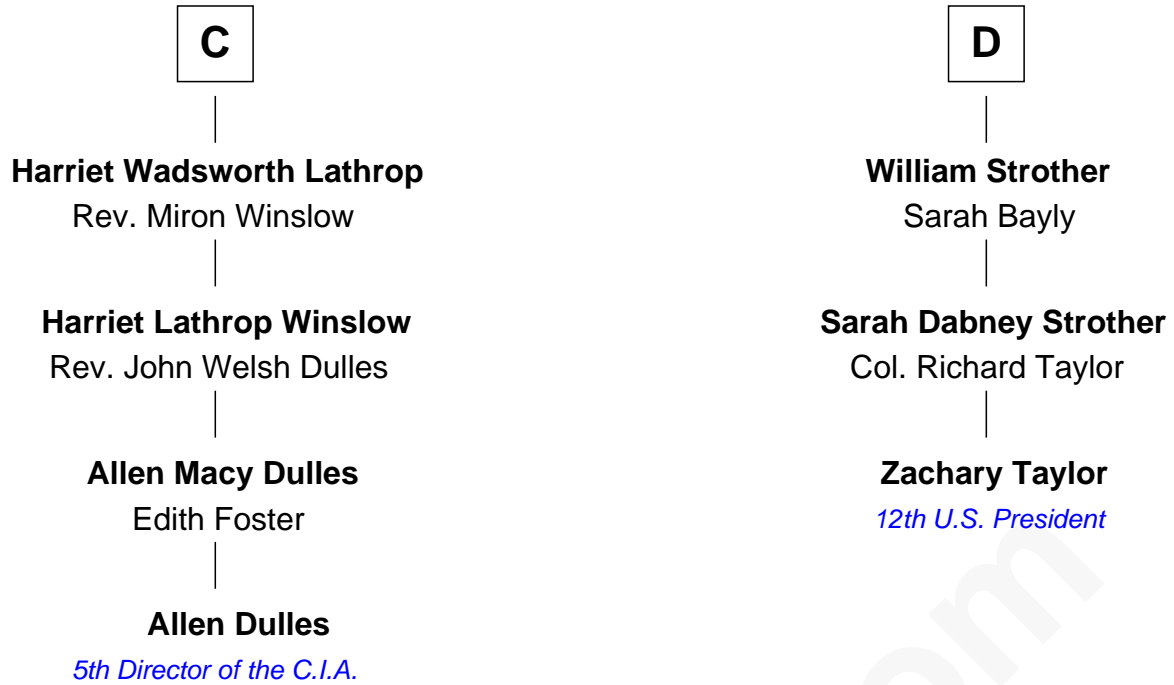

# FamousKin.com Relationship Chart of

**Allen Dulles**

*5th Director of the C.I.A.*

19th cousin 1 time removed of

**Zachary Taylor**

*12th U.S. President*

**William de Braiose**

Eva Marshal

**Eve de Braiose**  
Sir William de Cantilupe

**Milicent de Cantilupe**  
Eudo la Zouche

**Eve la Zouche**  
Sir Maurice de Berkeley

**Thomas de Berkeley**  
Katherine de Clyvedon

**Sir John Berkeley**  
Elizabeth Betteshorne

**Elizabeth Berkeley**  
Sir John Sutton

**Jane Sutton**  
Thomas Mainwaring

**A**

**Maud de Braose**  
Roger Mortimer

**Sir Edmund Mortimer**  
Margaret de Fiennes

**Iseult de Mortimer**  
Sir Hugh I de Audley

**Alice de Audley**  
Sir Ralph de Neville

**Sir John de Neville**  
Maude de Percy

**Sir Ralph Neville**  
Joan Beaufort

**George Neville**  
Elizabeth Beauchamp

**B**

FamousKin.com