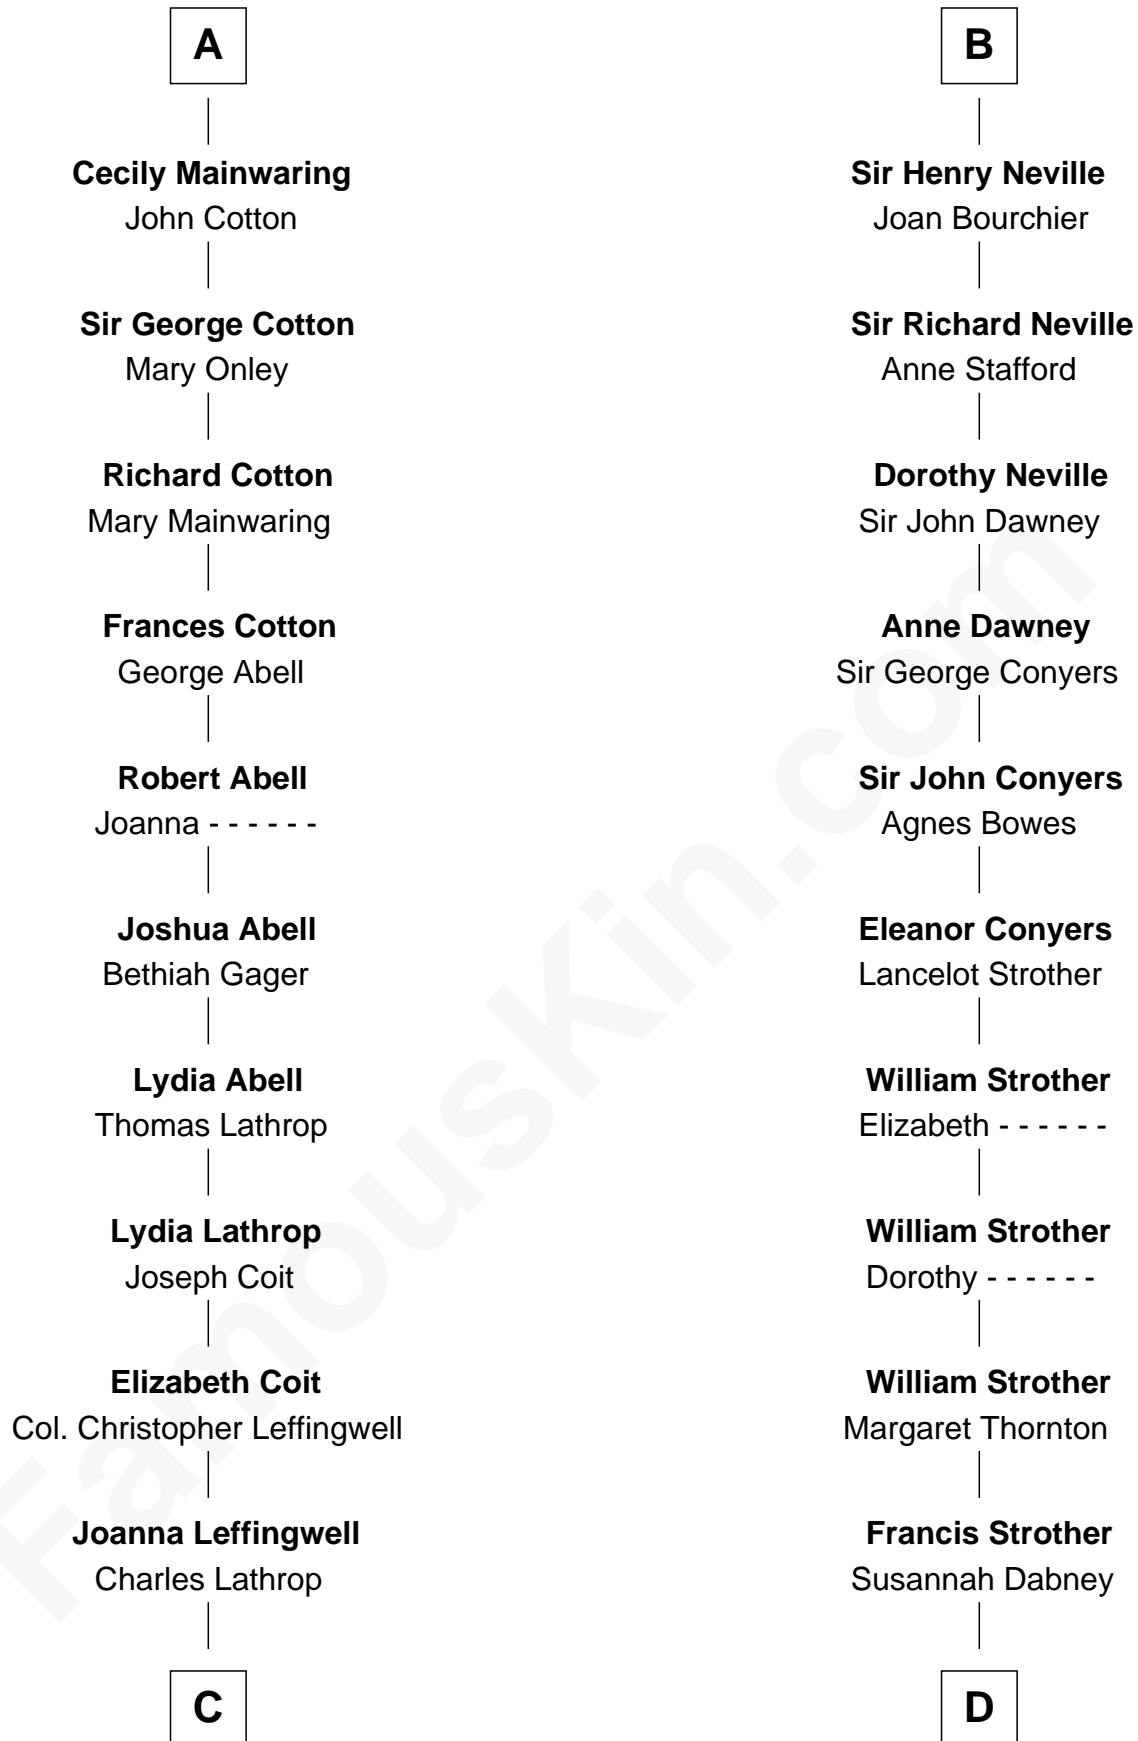

# FamousKin.com Relationship Chart of

**Allen Dulles**

*5th Director of the C.I.A.*

19th cousin 1 time removed of

**Zachary Taylor**

*12th U.S. President*

**William de Braiose**

Eva Marshal

**Eve de Braiose**  
Sir William de Cantilupe

**Milicent de Cantilupe**  
Eudo la Zouche

**Eve la Zouche**  
Sir Maurice de Berkeley

**Thomas de Berkeley**  
Katherine de Clyvedon

**Sir John Berkeley**  
Elizabeth Betteshorne

**Elizabeth Berkeley**  
Sir John Sutton

**Jane Sutton**  
Thomas Mainwaring

**A**

**Maud de Braose**  
Roger Mortimer

**Sir Edmund Mortimer**  
Margaret de Fiennes

**Iseult de Mortimer**  
Sir Hugh I de Audley

**Alice de Audley**  
Sir Ralph de Neville

**Sir John de Neville**  
Maude de Percy

**Sir Ralph Neville**  
Joan Beaufort

**George Neville**  
Elizabeth Beauchamp

**B**

FamousKin.com