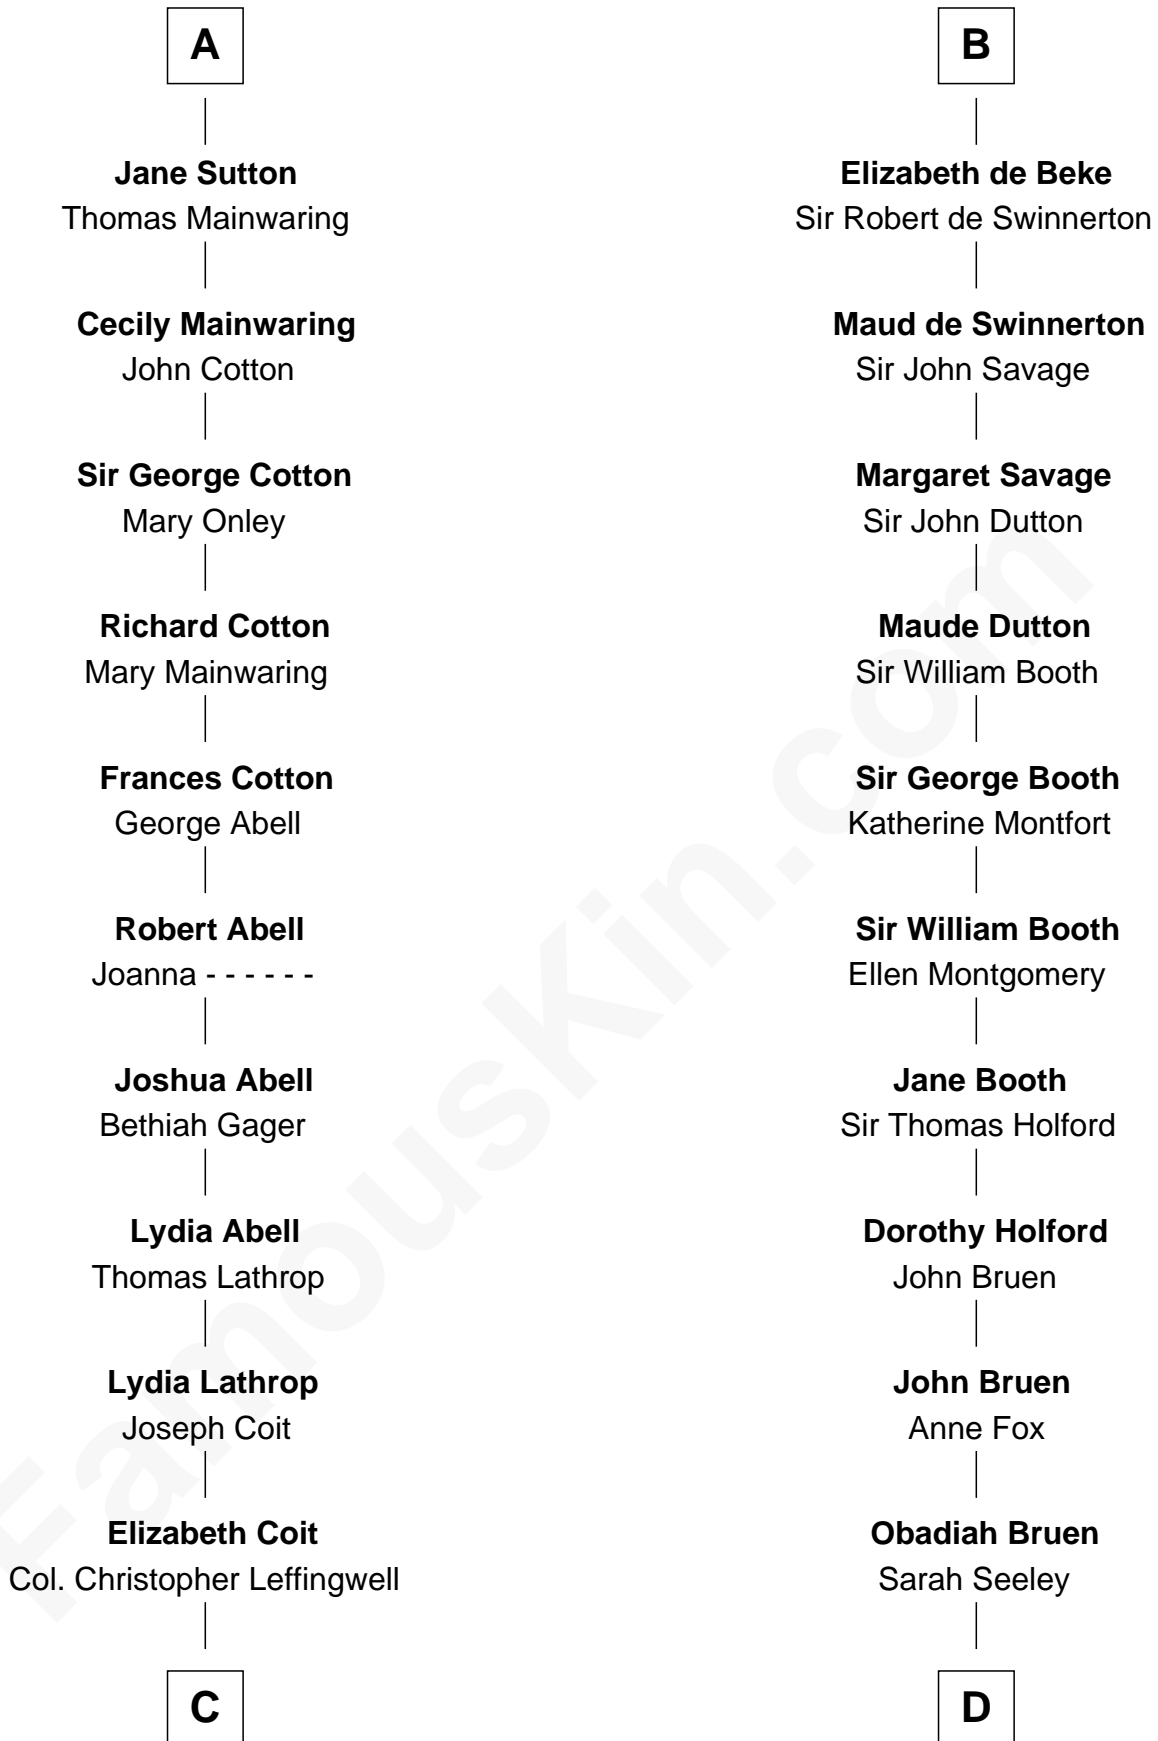

# FamousKin.com Relationship Chart of

**Allen Dulles**

*5th Director of the C.I.A.*

21st cousin of

**Abraham Baldwin**

*Signer of the U.S. Constitution*

**Hugh de Kevelioc**  
Bertrade de Montfort

**Agnes of Chester**  
Sir William de Ferrers

**Sir William de Ferrers**  
Margaret de Quincy

**Joan de Ferrers**  
Sir Thomas de Berkeley

**Sir Maurice de Berkeley**  
Eve la Zouche

**Thomas de Berkeley**  
Katherine de Clyvedon

**Sir John Berkeley**  
Elizabeth Betteshorne

**Elizabeth Berkeley**  
Sir John Sutton

**A**

**Mabel of Chester**  
William d'Aubeney

**Nichole d'Aubeney**  
Sir Roger de Somery

**Margaret de Somery**  
Ralph Basset

**Ralph Basset**  
Hawise - - - - -

**Margaret Basset**  
Edmund de Stafford

**Ralph de Stafford**  
Katherine de Hastang

**Jane de Stafford**  
Sir Nicholas Beke

**B**

**C**

**Joanna Leffingwell**

Charles Lathrop

**Harriet Wadsworth Lathrop**