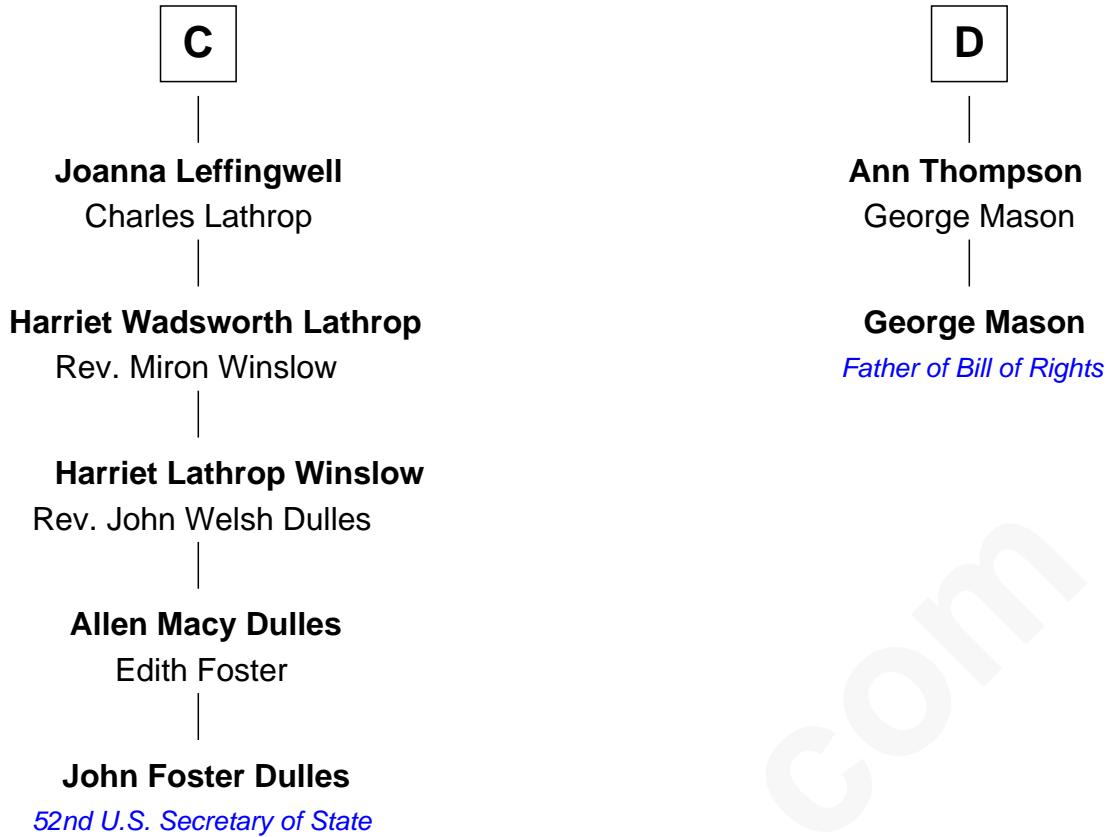

# FamousKin.com Relationship Chart of

**John Foster Dulles**

*52nd U.S. Secretary of State*

18th cousin 3 times removed of

**George Mason**

*Father of the U.S. Bill of Rights*

**Nichole d'Aubenev**  
Sir Roger de Somery

**Maud de Somery**  
Sir Henry de Erdington

**Sir Henry de Erdington**  
Joan de Wolvey

**Sir Giles de Erdington**  
Elizabeth de Tolthorpe

**Margaret de Erdington**  
Sir Roger Corbet

**Sir Robert Corbet**  
Margaret - - - - -

**Sir Roger Corbet**  
Elizabeth Hopton

**Sir Richard Corbet**  
Elizabeth Devereux

**A**

**Margaret de Somery**  
Ralph Basset

**Ralph Basset**  
Hawise - - - - -

**Margaret Basset**  
Edmund de Stafford

**Ralph de Stafford**  
Margaret de Audley

**Sir Hugh de Stafford**  
Philippa de Beauchamp

**Margaret de Stafford**  
Sir Ralph Neville

**Philippe Neville**  
Sir Thomas Dacre

**B**

FamousKin.com