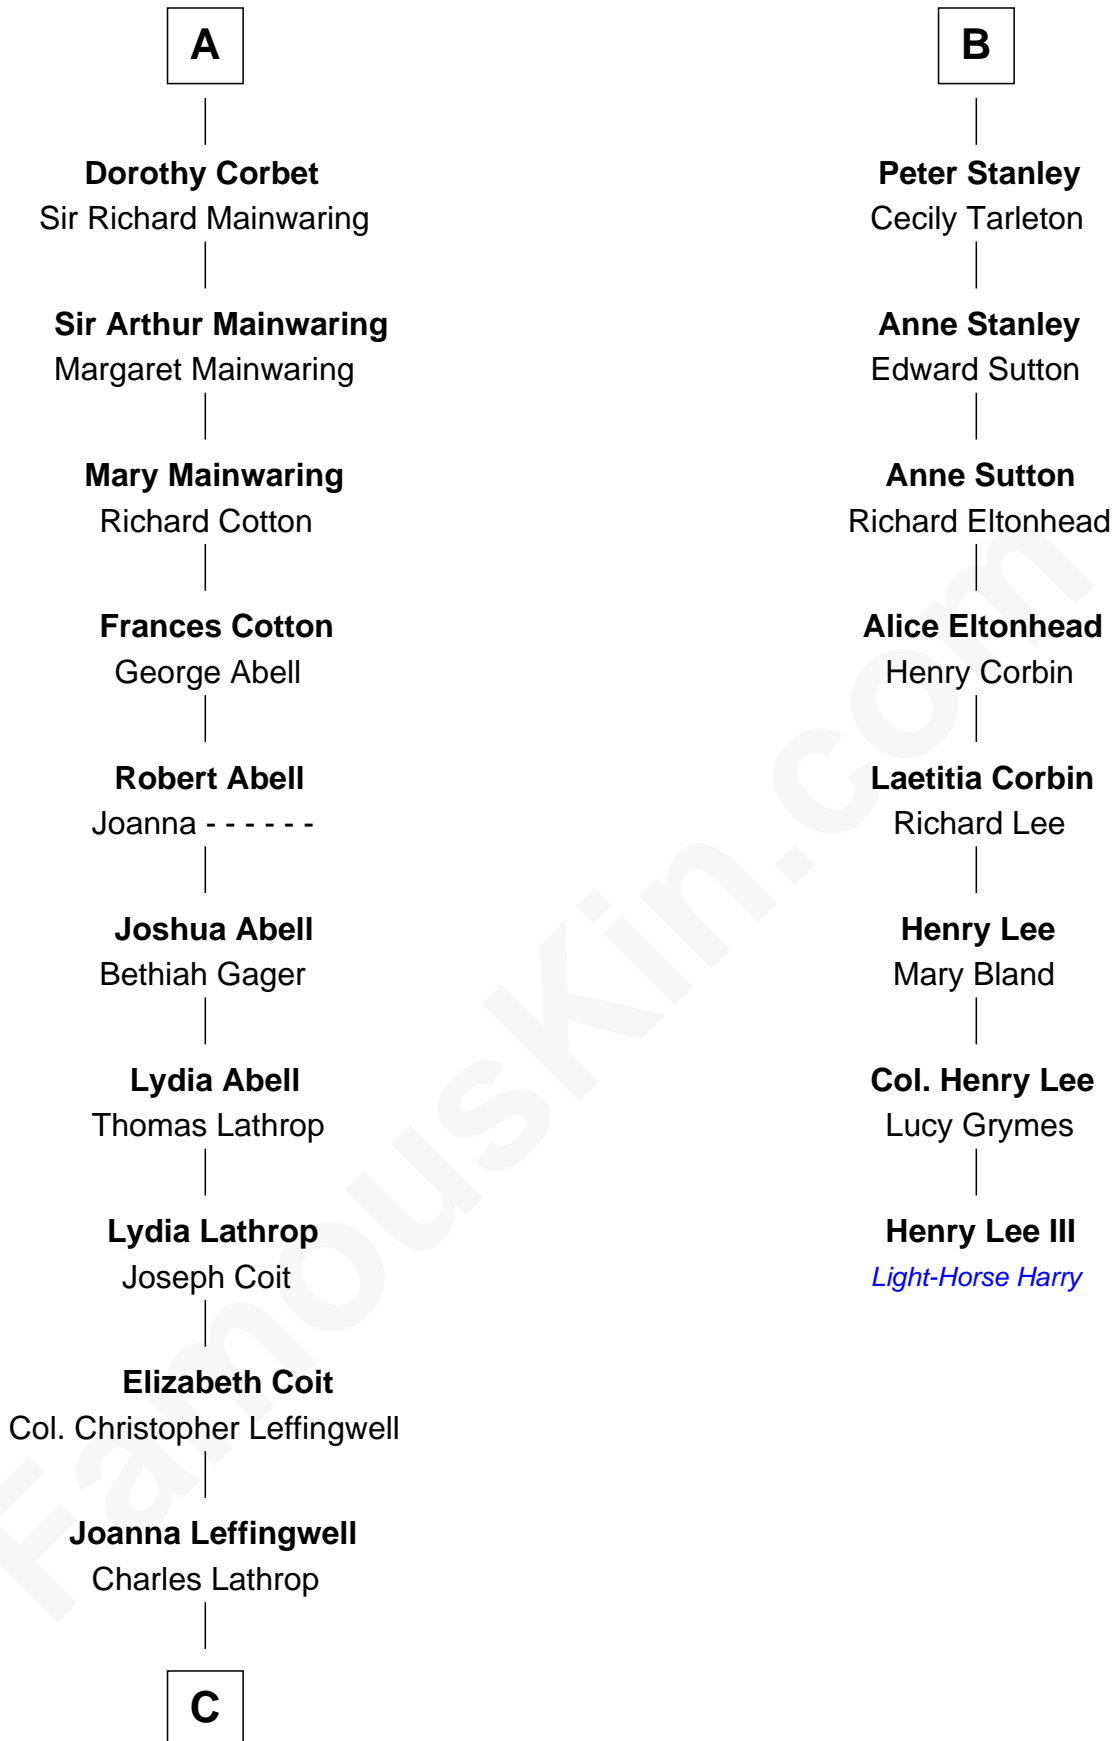

William Stanley

**Anne Ferrers**

Sir Walter Devereux

**William Stanley**

Alice Hoghton

**Elizabeth Devereux**

Sir Richard Corbet

**Sir William Stanley**

Agnes Grosvenor

**Sir Robert Corbet**

Elizabeth Vernon

**Sir William Stanley**

Anne Harington

**A**

**B**

**C**

—  
**Harriet Wadsworth Lathrop**

Rev. Miron Winslow

—  
**Harriet Lathrop Winslow**

Rev. John Welsh Dulles

—  
**Allen Macy Dulles**

Edith Foster

—  
**John Foster Dulles**

*52nd U.S. Secretary of State*