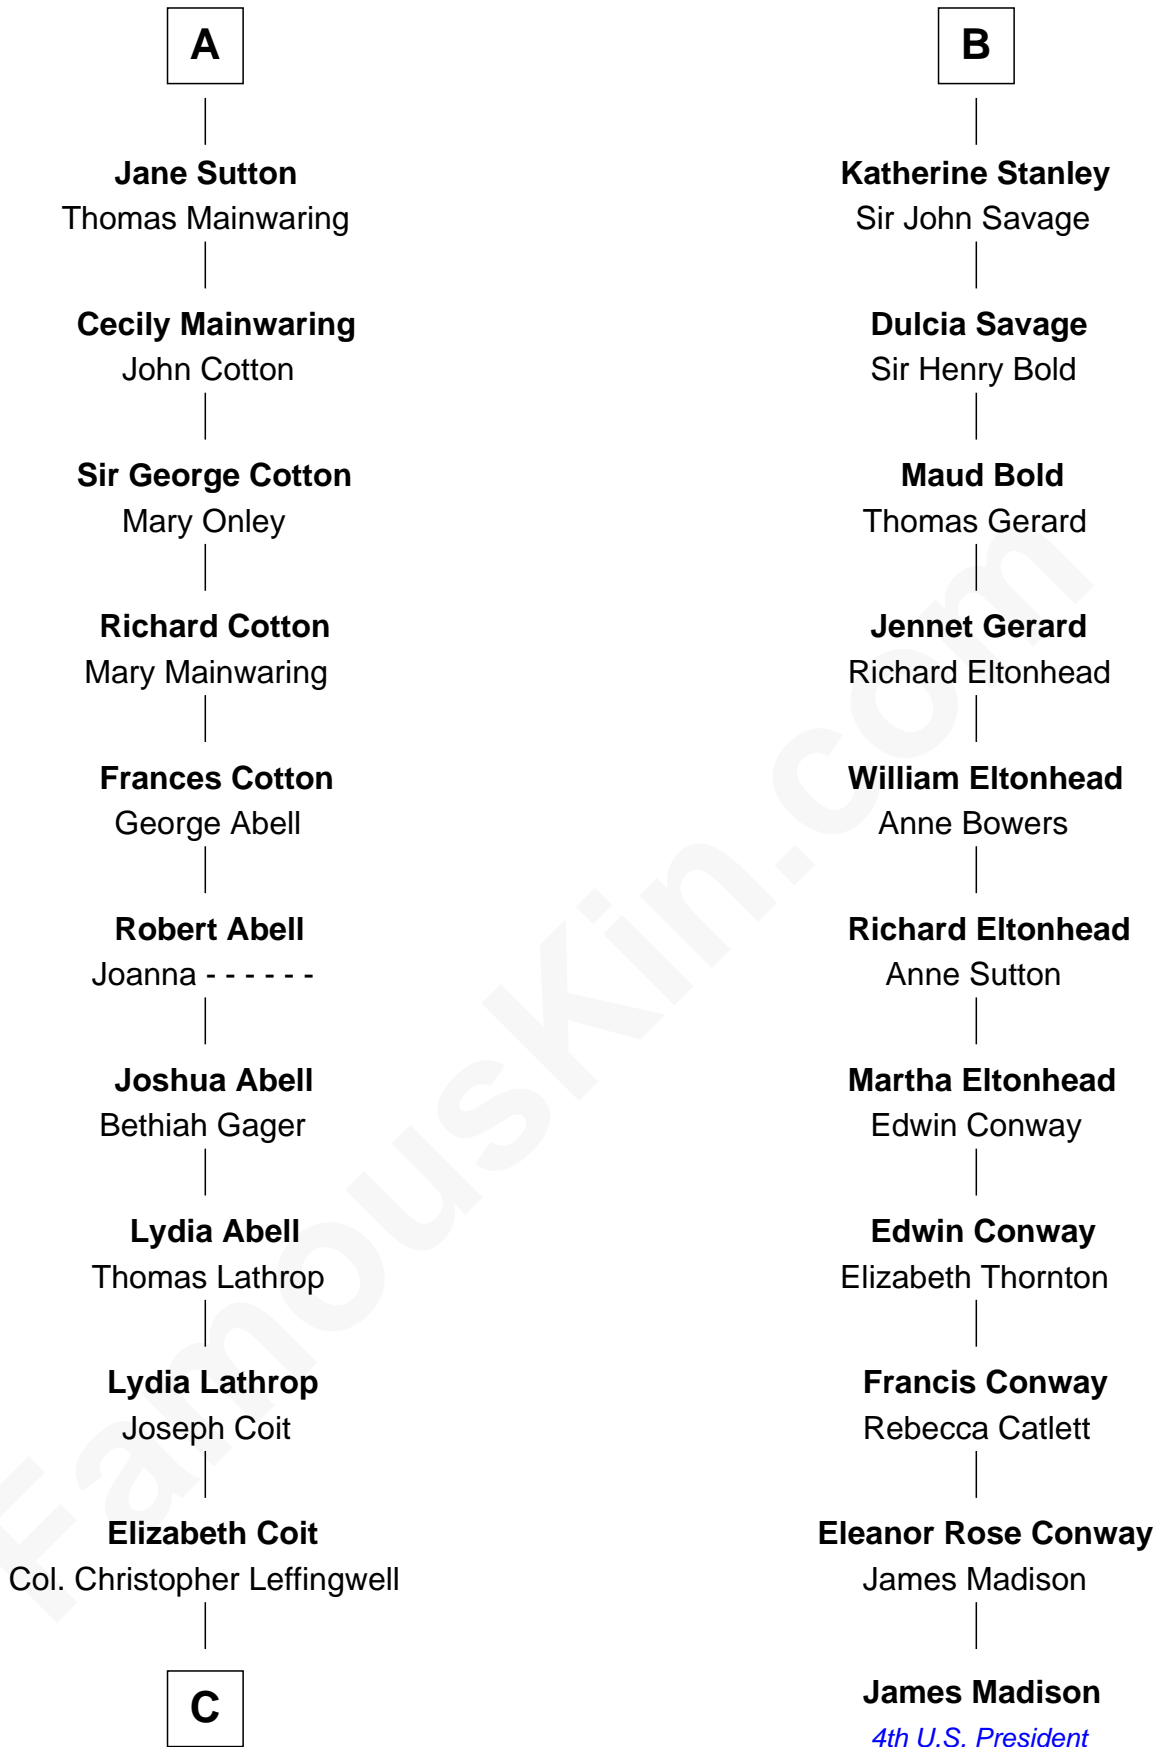

# FamousKin.com Relationship Chart of

**John Foster Dulles**

*52nd U.S. Secretary of State*

17th cousin 4 times removed of

**James Madison**

*4th U.S. President*

**John, King of England**

*not married*  
----- *De Warenne*

**Sir Thomas de Berkeley**  
Joan de Ferrers

**Henry Plantagenet**  
Maud de Chaworth

**Sir Maurice de Berkeley**  
Eve la Zouche

**Eleanor Plantagenet**  
Richard Fitzalan

**Thomas de Berkeley**  
Katherine de Clyvedon

**Sir Richard Fitzalan**  
Elizabeth de Bohun

**Sir John Berkeley**  
Elizabeth Betteshorne

**Elizabeth Fitzalan**  
Sir Robert Goushill

**Elizabeth Berkeley**  
Sir John Sutton

**Joan Goushill**  
Sir Thomas Stanley

**A**

**B**

**C**

**Joanna Leffingwell**

Charles Lathrop

**Harriet Wadsworth Lathrop**

Rev. Miron Winslow

**Harriet Lathrop Winslow**