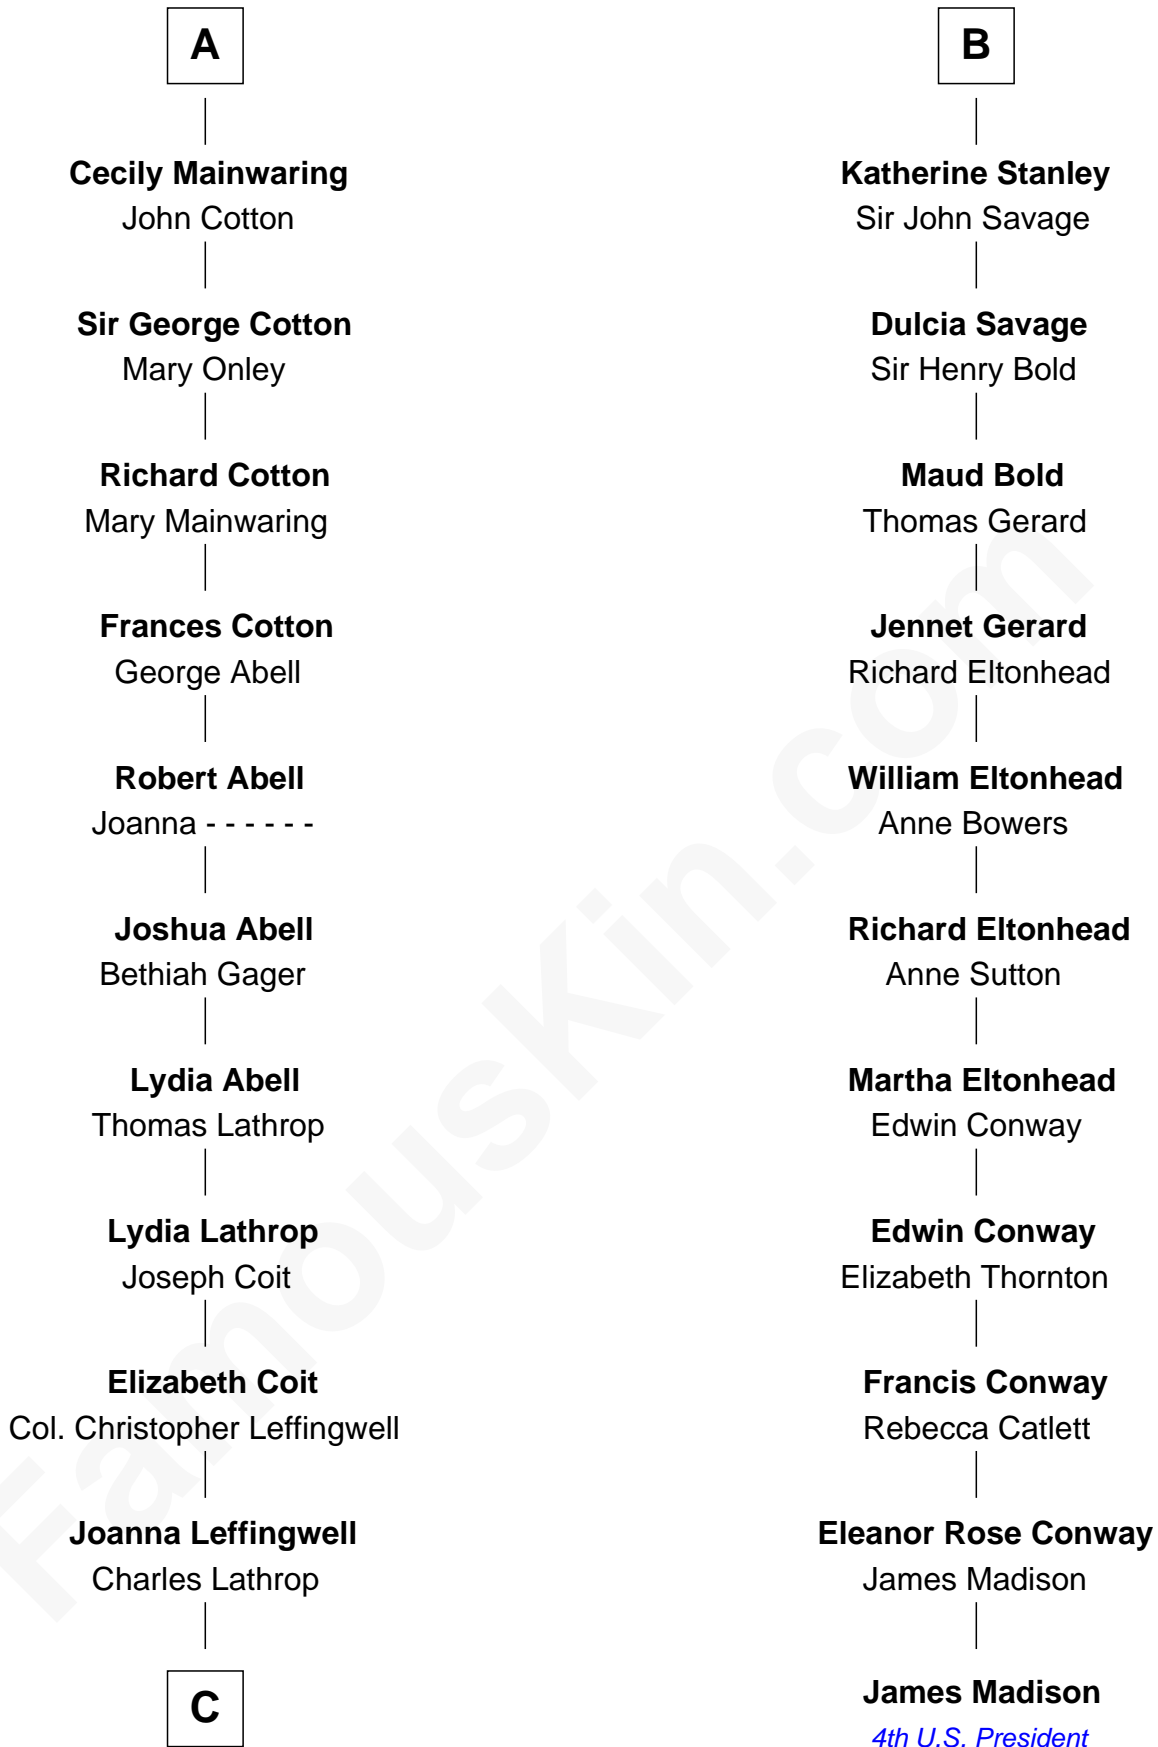

# FamousKin.com Relationship Chart of

**John Foster Dulles**

*52nd U.S. Secretary of State*

17th cousin 3 times removed of

**James Madison**

*4th U.S. President*

**William de Braiose**

Eva Marshal

**Eve de Braiose**  
Sir William de Cantilupe

**Milicent de Cantilupe**  
Eudo la Zouche

**Eve la Zouche**  
Sir Maurice de Berkeley

**Thomas de Berkeley**  
Katherine de Clyvedon

**Sir John Berkeley**  
Elizabeth Betteshorne

**Elizabeth Berkeley**  
Sir John Sutton

**Jane Sutton**  
Thomas Mainwaring

**A**

**Eleanor de Braiose**  
Sir Humphrey de Bohun

**Humphrey de Bohun**  
Maud de Fiennes

**Humphrey de Bohun**  
Elizabeth Plantagenet

**Sir William de Bohun**  
Elizabeth de Badlesmere

**Elizabeth de Bohun**  
Sir Richard Fitzalan

**Elizabeth Fitzalan**  
Sir Robert Goushill

**Joan Goushill**  
Sir Thomas Stanley

**B**

**C**

—  
**Harriet Wadsworth Lathrop**