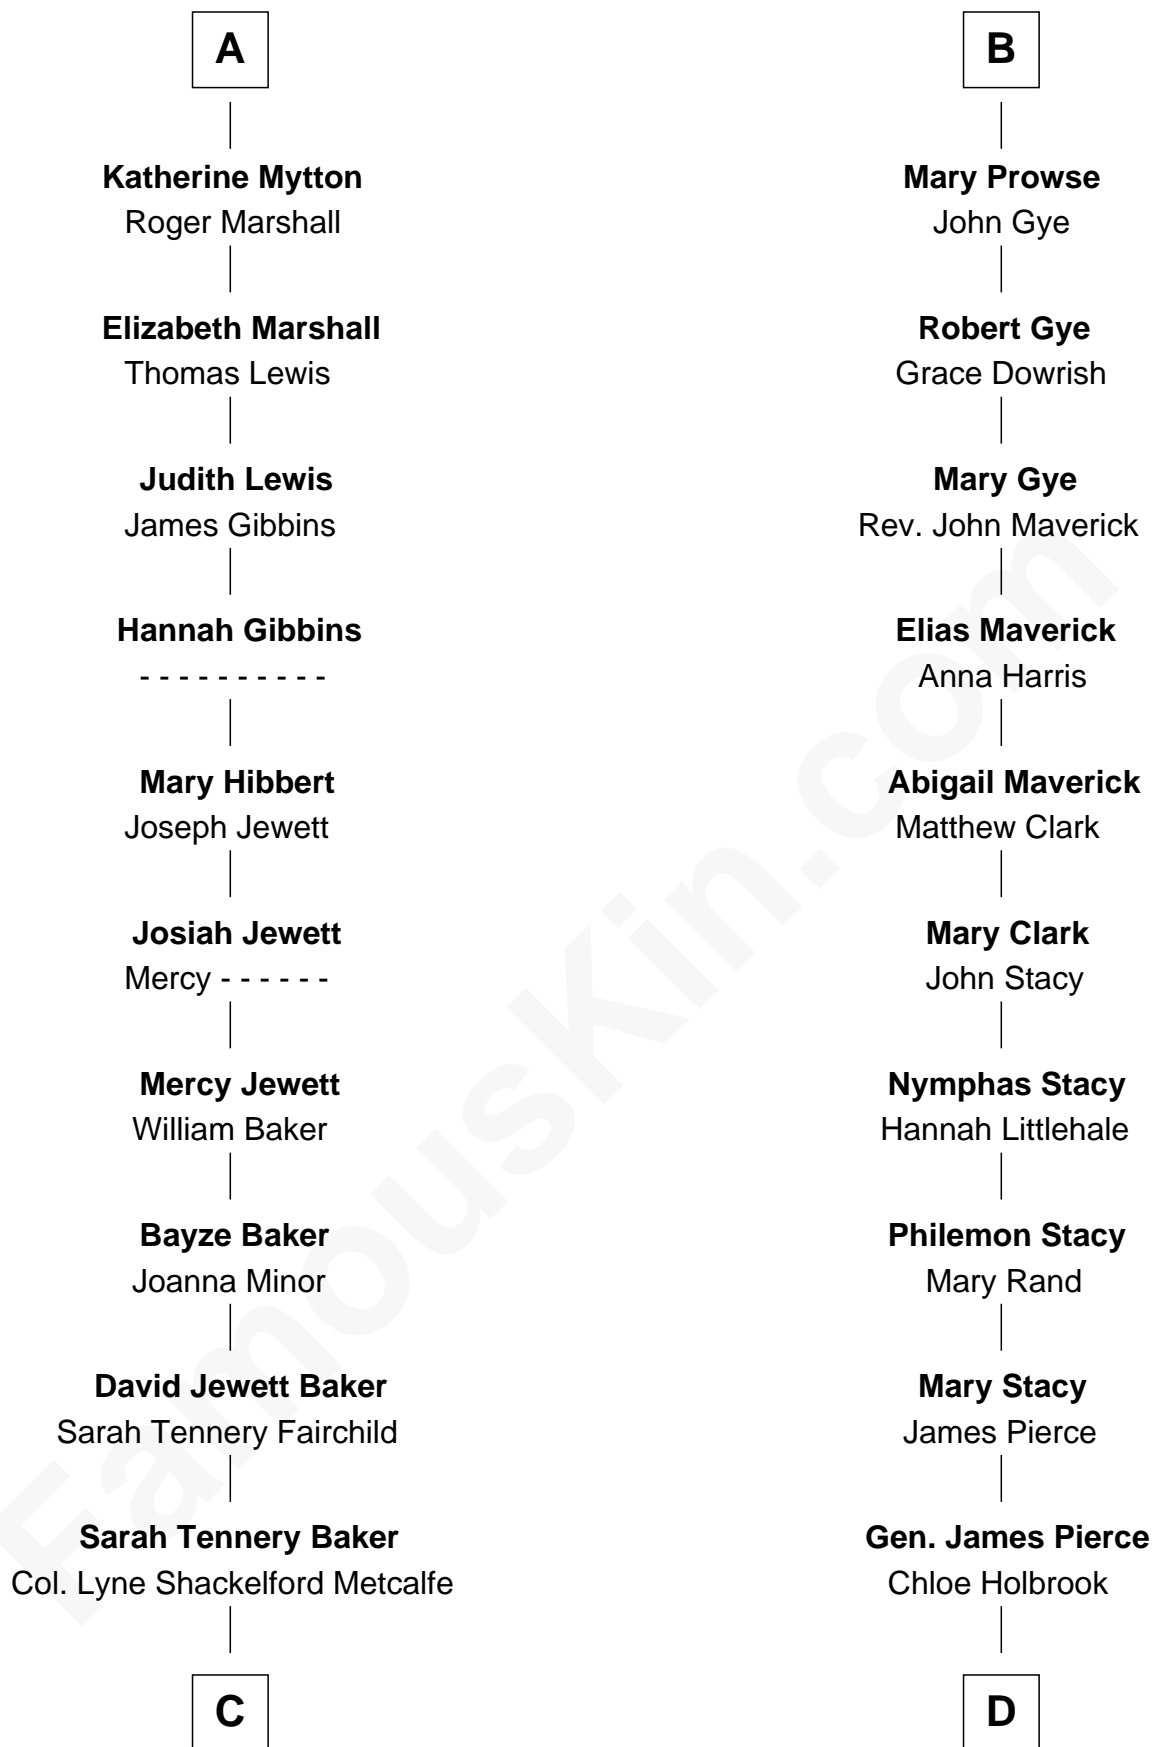

### Chevy Chase

*Comedian, Actor and Writer*

20th cousin 1 time removed of

**George W. Bush**

*43rd U.S. President*

**Sir Maurice de Berkeley**

Eve la Zouche

**Thomas de Berkeley**

John Mytton

**Joyce Mytton**

John Harpersfield

**Edward Harpersfield alias Mytton**

Anne Skrimshire

**A**

**Milicent de Berkeley**

John Maltravers

**Sir John Maltravers**

Gwenthin - - - - -

**Eleanor Maltravers**

John Fitzalan

**Joan Fitzalan**

Sir William Echyngham

**Joan Echyngham**

Sir John Bayntun

**Henry Bayntun**

- - - - -

**Jane Bayntun**

Thomas Prowse

**B**

**C**

**Grace Metcalfe**

Charles Denison Chase