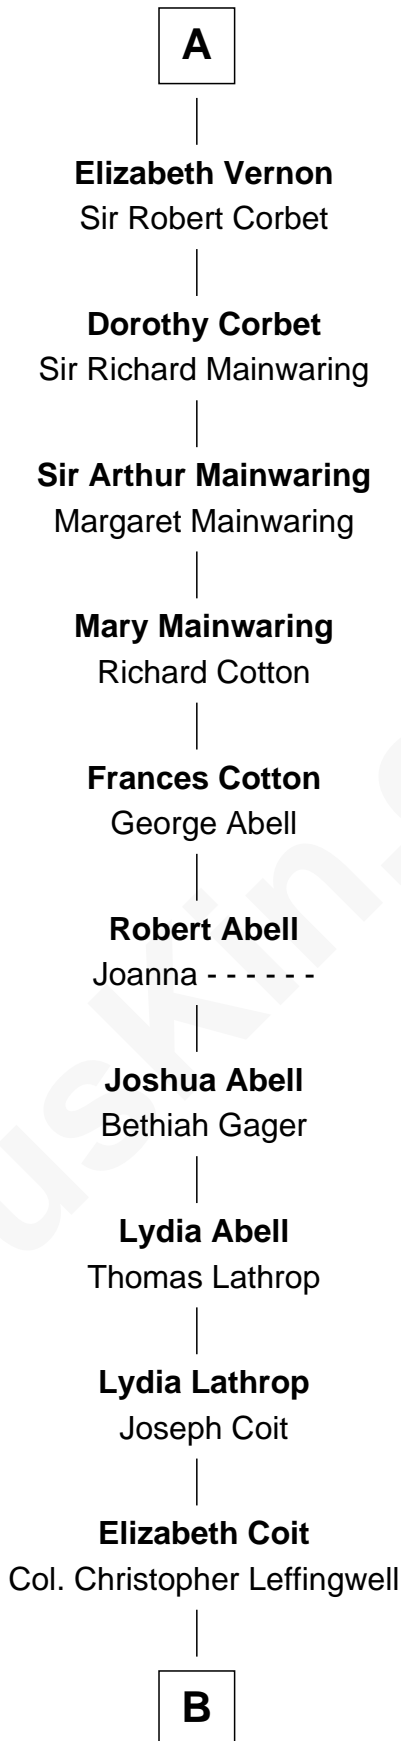

**FamousKin.com**  
**Relationship Chart of**  
**Isabel de Aubeney**  
( - 1301)

20th Great-grandmother of

**Allen Dulles**  
*5th Director of the C.I.A.*

**Isabel de Aubeney**

Sir Robert de Ros

**William de Ros**

Maude de Vaux

**Sir William de Ros**

Margery de Badlesmere

**Maud de Roos**

John de Welles

**Anne de Welles**

James Butler

**James Butler**

Joan Beauchamp

**Elizabeth Butler**

John Talbot

**Ann Talbot**

Sir Henry Vernon

**A**

**B**

—  
**Joanna Leffingwell**

Charles Lathrop

—  
**Harriet Wadsworth Lathrop**

Rev. Miron Winslow

—  
**Harriet Lathrop Winslow**

Rev. John Welsh Dulles

—  
**Allen Macy Dulles**

Edith Foster

—  
**Allen Dulles**