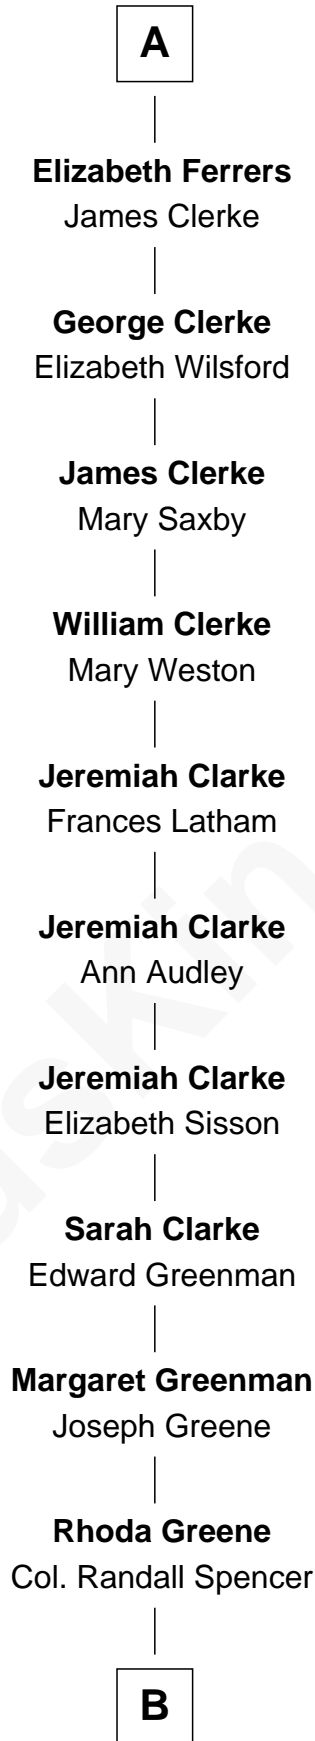

**FamousKin.com**  
**Relationship Chart of**  
**Isabel de Aubeney**  
( - 1301)

23rd Great-grandmother of

**Amy Adams**  
*Movie Actress*

**Isabel de Aubeney**

Sir Robert de Ros

**William de Ros**

Maude de Vaux

**Sir William de Ros**

Margery de Badlesmere

**Maud de Roos**

John de Welles

**Margery de Welles**

Stephen le Scrope

**Maude le Scrope**

Sir Baldwin Freville

**Elizabeth Freville**

Sir Thomas Ferrers

**Sir Henry Ferrers**

Margaret Heckstall

**A**

**B**

**Randall Spencer**

Amy Stillman