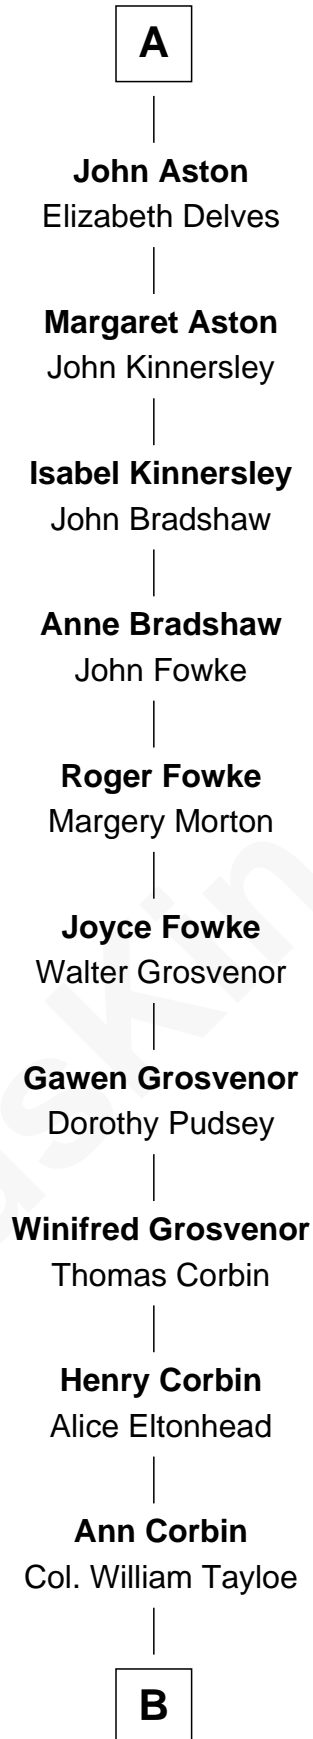

**FamousKin.com**  
**Relationship Chart of**  
**Isabel de Aubeney**  
( - 1301)

21st Great-grandmother of  
**Henry Lloyd**  
*40th Governor of Maryland*

**Isabel de Aubeney**

Sir Robert de Ros

**William de Ros**

Maude de Vaux

**Sir William de Ros**

Margery de Badlesmere

**Maud de Roos**

John de Welles

**Margery de Welles**

Stephen le Scrope

**Maude le Scrope**

Sir Baldwin Freville

**Joyce Freville**

Sir Roger Aston

**Sir Robert Aston**

Isabel Brereton

**A**

**B**

—  
**John Tayloe**  
Elizabeth Gwynn

—  
**John Tayloe**  
Rebecca Plater

—  
**Elizabeth Tayloe**  
Col. Edward Lloyd

—  
**Col. Edward Lloyd**  
Sally Scott Murray

—  
**Daniel Lloyd**  
Catherine Henry

—  
**Henry Lloyd**  
*40th Governor of Maryland*