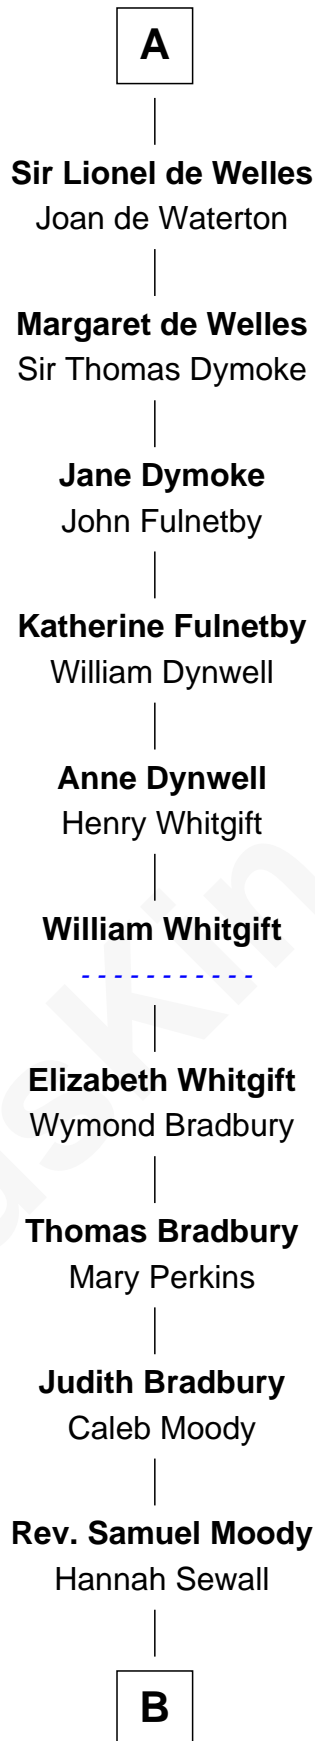

FamousKin.com Relationship Chart of

William d'Aubeny

Magna Carta Surety

19th Great-grandfather of

Ralph Waldo Emerson

American Poet

William d'Aubeny
Margaret de Umfreville

William de Aubeny

Isabel - - - - -

Isabel de Aubeny

Sir Robert de Ros

William de Ros

Maude de Vaux

Sir William de Ros

Margery de Badlesmere

Maud de Roos

John de Welles

John de Welles

Eleanor de Mowbray

Eudo de Welles

Maud de Greystoke

A

B

—
Mary Moody