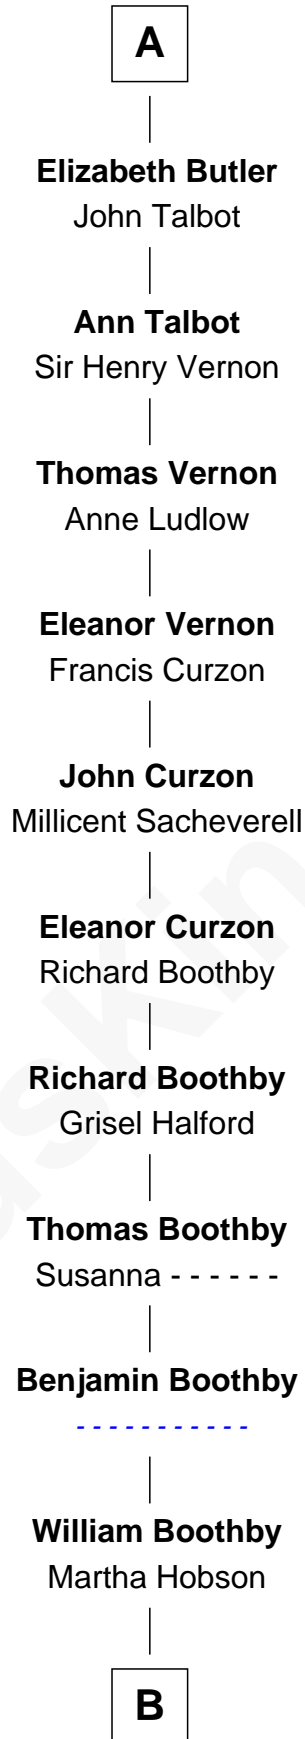

# FamousKin.com Relationship Chart of

**William d'Aubenei**

*Magna Carta Surety*

23rd Great-grandfather of

**Oliver Platt**

*Movie Actor*

**William d'Aubenei**  
Margaret de Umfreville

**William de Aubenei**

Isabel - - - - -

**Isabel de Aubenei**

Sir Robert de Ros

**William de Ros**

Maude de Vaux

**Sir William de Ros**

Margery de Badlesmere

**Maud de Roos**

John de Welles

**Anne de Welles**

James Butler

**James Butler**

Joan Beauchamp

**A**

**B**

|  
**William Boothby**

Ann Brownell

|  
**James Brownell Boothby**

Charlotte Cunningham

|  
**Elizabeth Caroline Boothby**

Edmund Burke Roche

|  
**James Boothby Burke Roche**

Frances Eleanor Work

|  
**Cynthia Burke Roche**