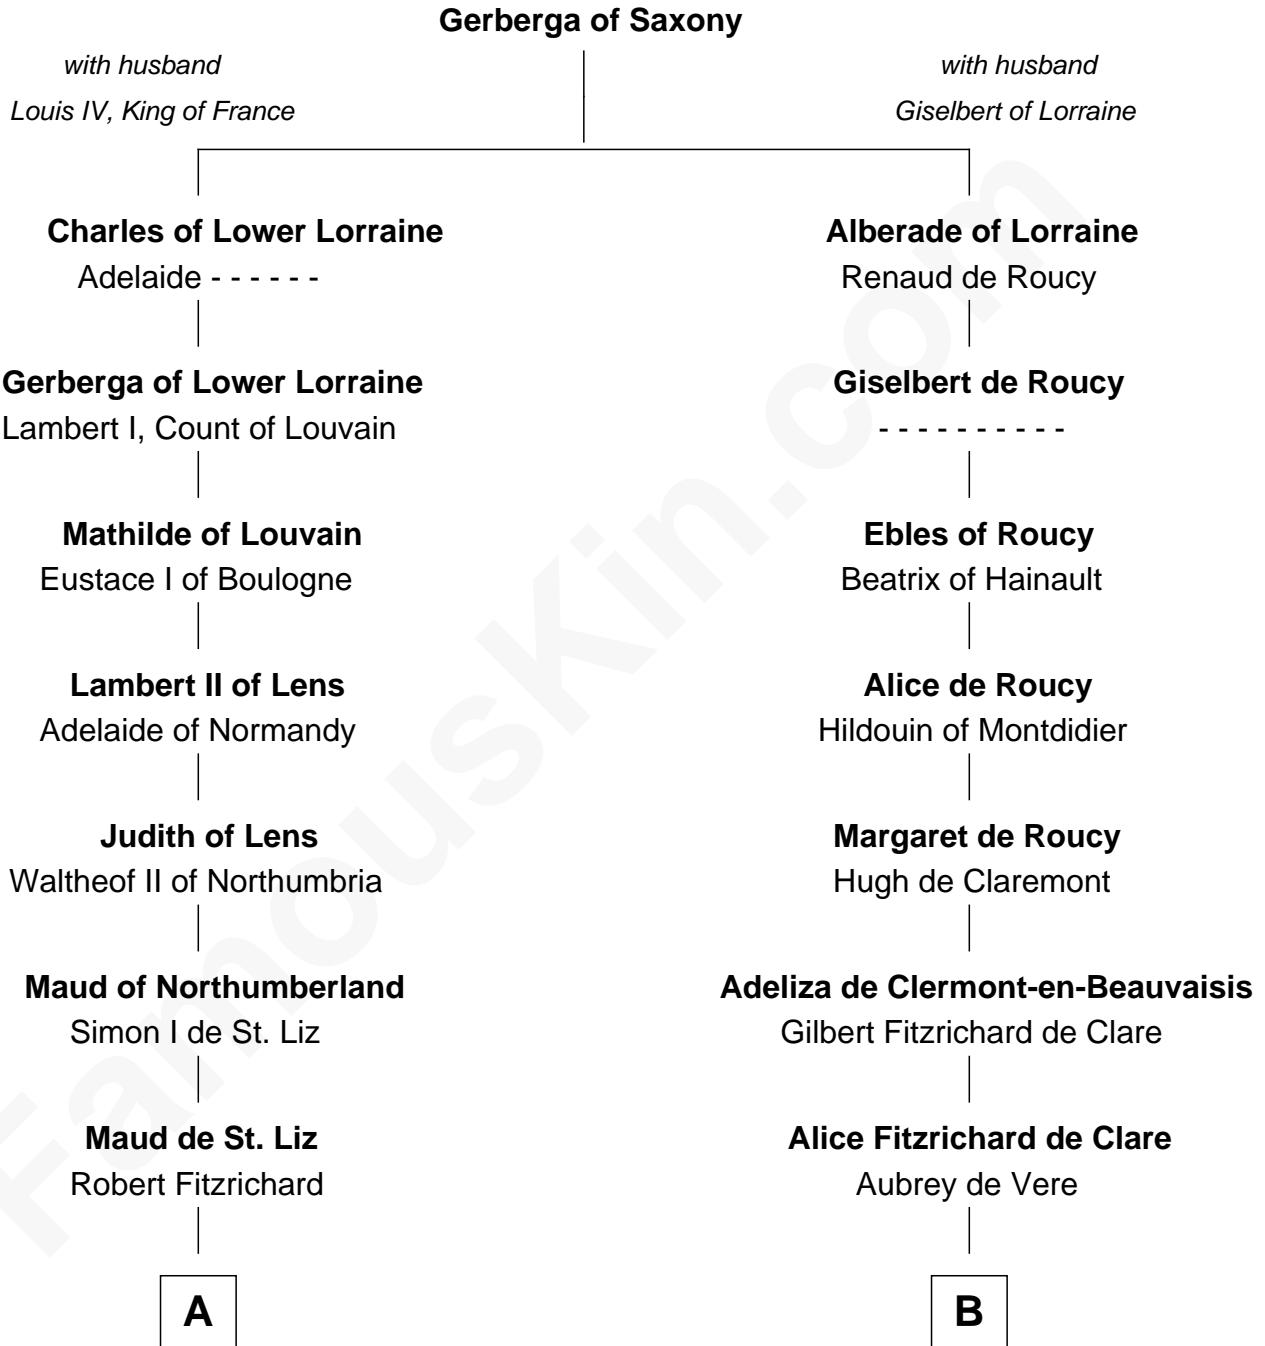

FamousKin.com Relationship Chart of

William d'Aubeny

Magna Carta Surety

8th cousin 2 times removed of

William de Lanvallay

Magna Carta Surety

A

Maud Fitzrobert
William de Aubeney

William d'Aubeney
Magna Carta Surety

B

Rohese de Vere
Geoffrey de Mandeville

Maud de Mandeville
Hugh de Boclande

Hawise de Boclande
William de Lanvallei

William de Lanvally
Magna Carta Surety

FamousKin.com