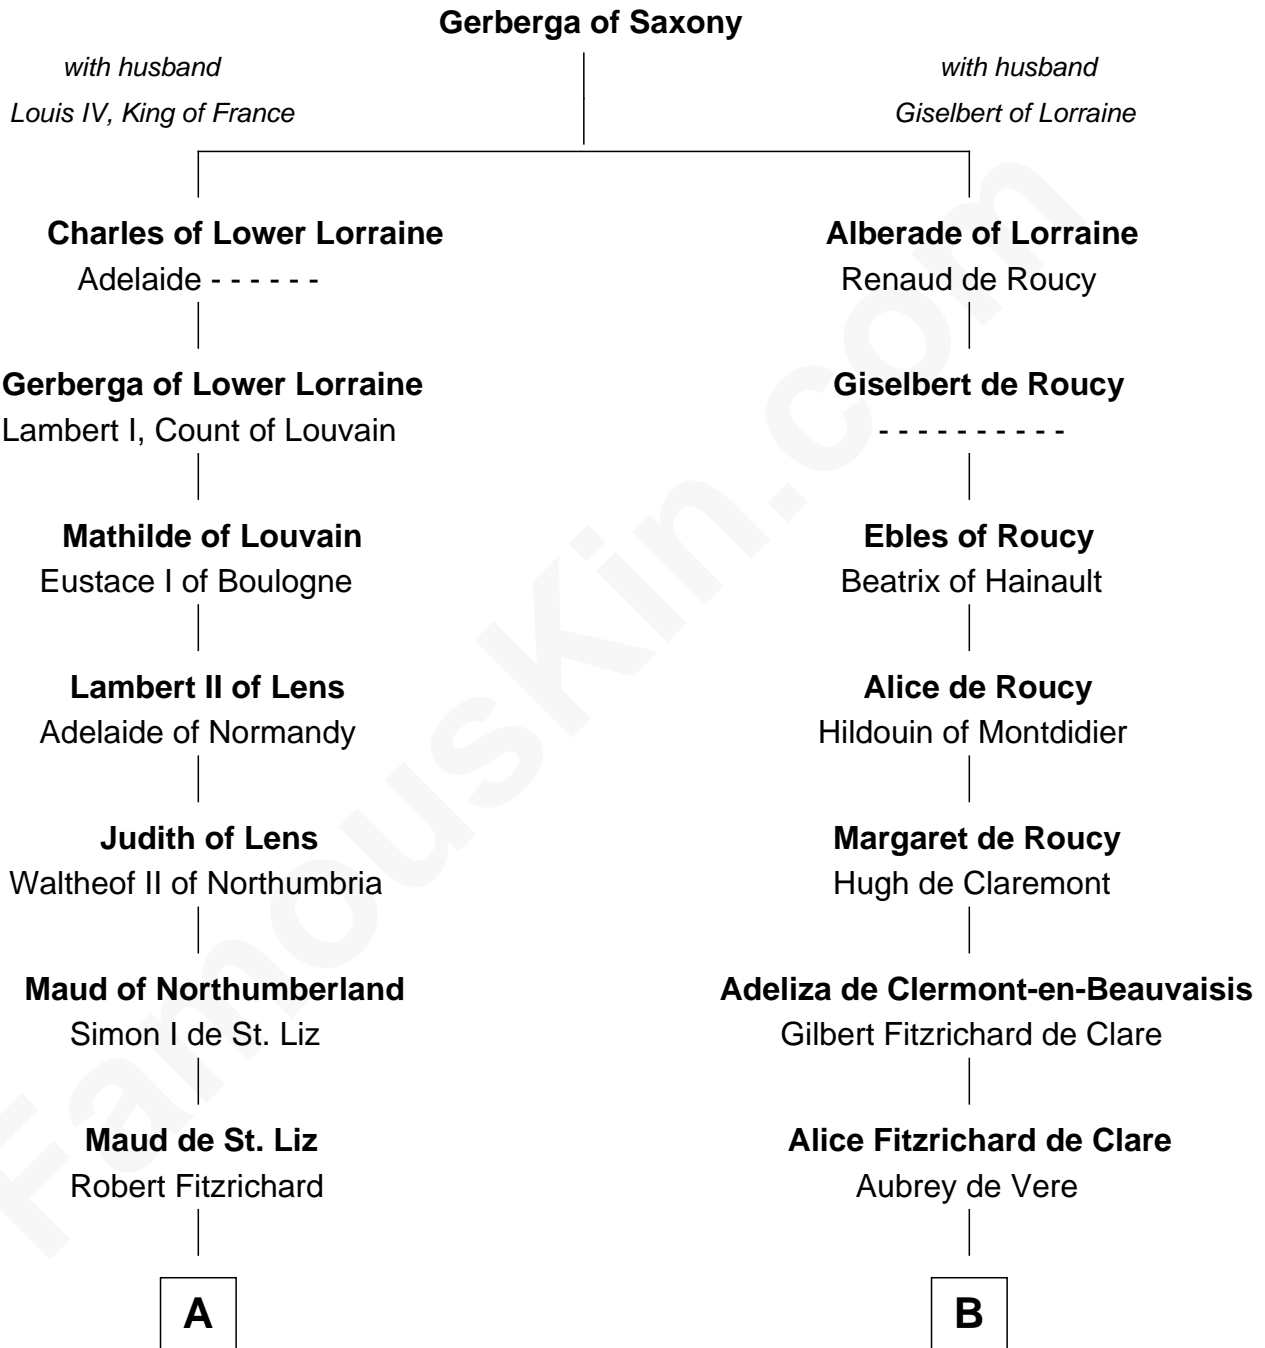

# FamousKin.com Relationship Chart of

**William d'Aubeny**

*Magna Carta Surety*

8th cousin of

**Robert de Vere**

*Magna Carta Surety*

**A**

**Maud Fitzrobert**  
William de Aubeney

**William d'Aubeney**  
*Magna Carta Surety*

**B**

**Aubrey de Vere**  
Agnes de Essex

**Robert de Vere**  
*Magna Carta Surety*

FamousKin.com