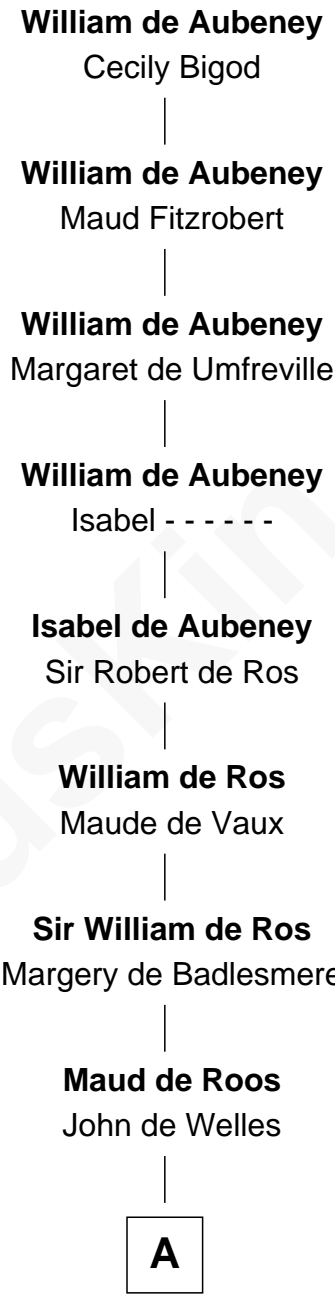

**FamousKin.com**  
**Relationship Chart of**  
**William de Aubeney**  
 (- c1156)

**24th Great-grandfather of**

**Ray Bradbury**  
*Author of The Martian Chronicles*

FamousKin.com

**A**

**John de Welles**  
Eleanor de Mowbray

**Eudo de Welles**  
Maud de Greystoke

**Sir Lionel de Welles**  
Joan de Waterton

**Margaret de Welles**  
Sir Thomas Dymoke

**Jane Dymoke**  
John Fulnetby

**Katherine Fulnetby**  
William Dynwell

**Anne Dynwell**  
Henry Whitgift

**William Whitgift**

-----  
**Elizabeth Whitgift**  
Wymond Bradbury

**Thomas Bradbury**  
Mary Perkins

**B**

**B**

**William Bradbury**  
Rebecca Wheelwright

**Jacob Bradbury**  
Elizabeth Stockman

**Moses Bradbury**  
Abigail Fogg

**Samuel Bradbury**  
Hannah Noyes

**Samuel Bradbury**  
Frances Mary Rothead

**Samuel Irving Bradbury**  
Mary Adell Spaulding

**Samuel Hinkston Bradbury**  
Minnie Alice Davis

**Leonard Spaulding Bradbury**  
Esther Marie Moberg