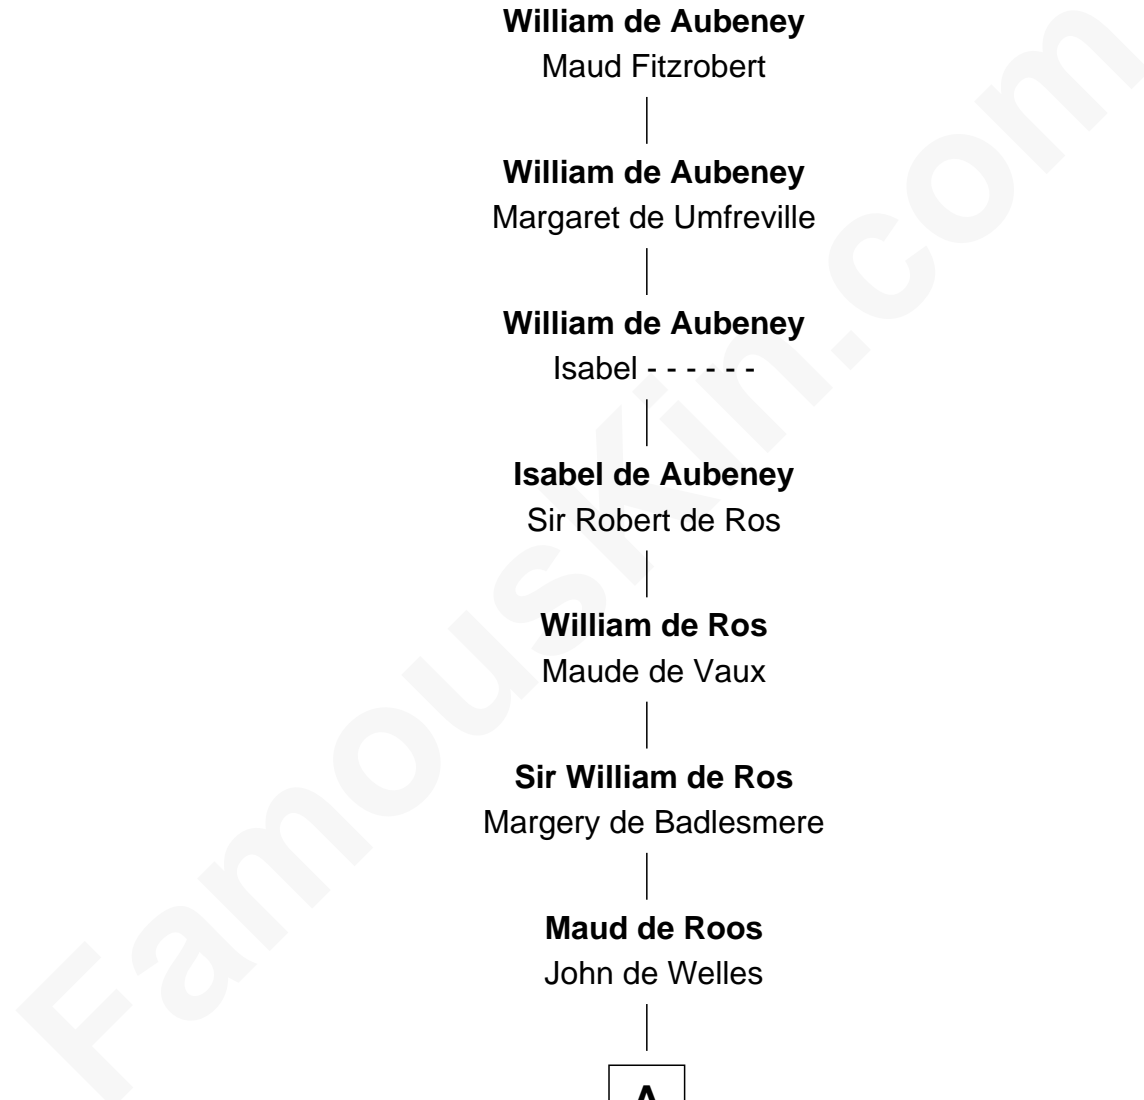

FamousKin.com
Relationship Chart of
William de Aubeney
 (- c1156)

22nd Great-grandfather of

Harry F. Byrd
50th Governor of Virginia

William de Aubeney
 Cecily Bigod

William de Aubeney
 Maud Fitzrobert

William de Aubeney
 Margaret de Umfreville

William de Aubeney
 Isabel - - - - -

Isabel de Aubeney
 Sir Robert de Ros

William de Ros
 Maude de Vaux

Sir William de Ros
 Margery de Badlesmere

Maud de Roos
 John de Welles

A

A

Margery de Welles