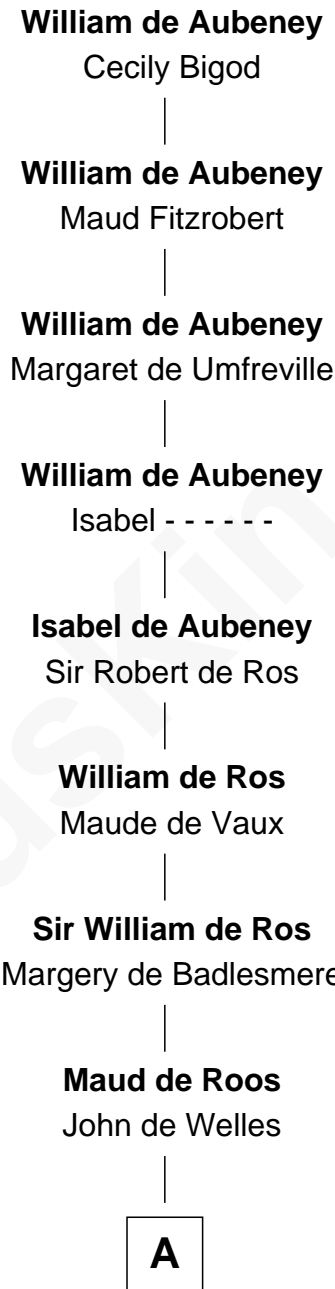

**FamousKin.com**  
**Relationship Chart of**  
**William de Aubeney**  
( - c1156)

**23rd Great-grandfather of**  
**Edward Lloyd V**  
*13th Governor of Maryland*

**A**

**Margery de Welles**

Stephen le Scrope

**Maude le Scrope**

Sir Baldwin Freville

**Joyce Freville**

Sir Roger Aston

**Sir Robert Aston**

Isabel Brereton

**John Aston**

Elizabeth Delves

**Margaret Aston**

John Kinnersley

**Isabel Kinnersley**

John Bradshaw

**Anne Bradshaw**

John Fowke

**Roger Fowke**

Margery Morton

**Joyce Fowke**

Walter Grosvenor

**B**

**B**

|  
**Gawen Grosvenor**

Dorothy Pudsey

|  
**Winifred Grosvenor**

Thomas Corbin