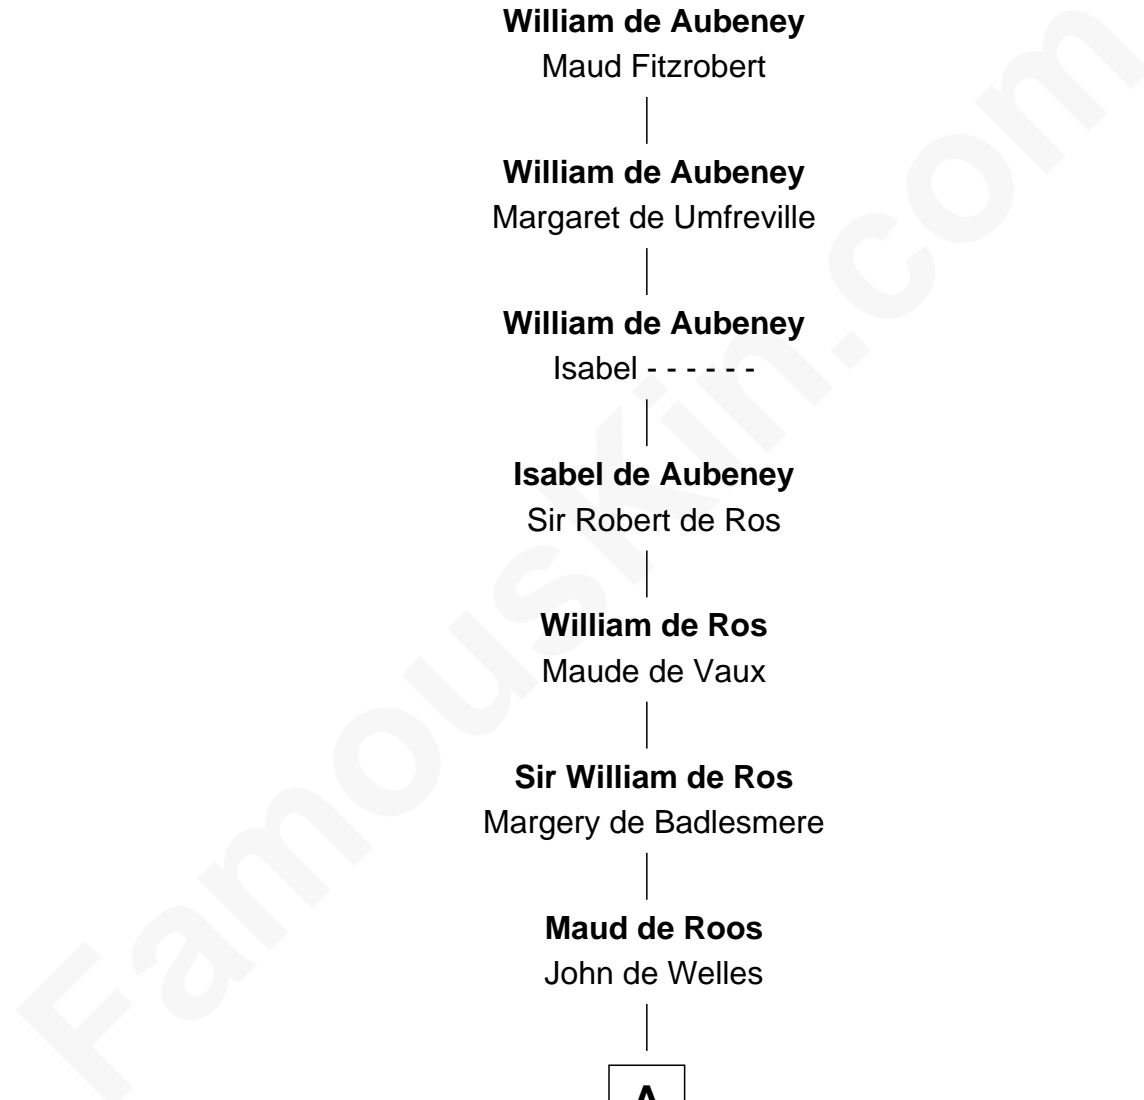

FamousKin.com
Relationship Chart of
William de Aubeney
 (- c1156)

21st Great-grandfather of
Helen Keller
Author and Activist

William de Aubeney
 Cecily Bigod

William de Aubeney
 Maud Fitzrobert

William de Aubeney
 Margaret de Umfreville

William de Aubeney
 Isabel - - - - -

Isabel de Aubeney
 Sir Robert de Ros

William de Ros
 Maude de Vaux

Sir William de Ros
 Margery de Badlesmere

Maud de Roos
 John de Welles

A

A

Margery de Welles