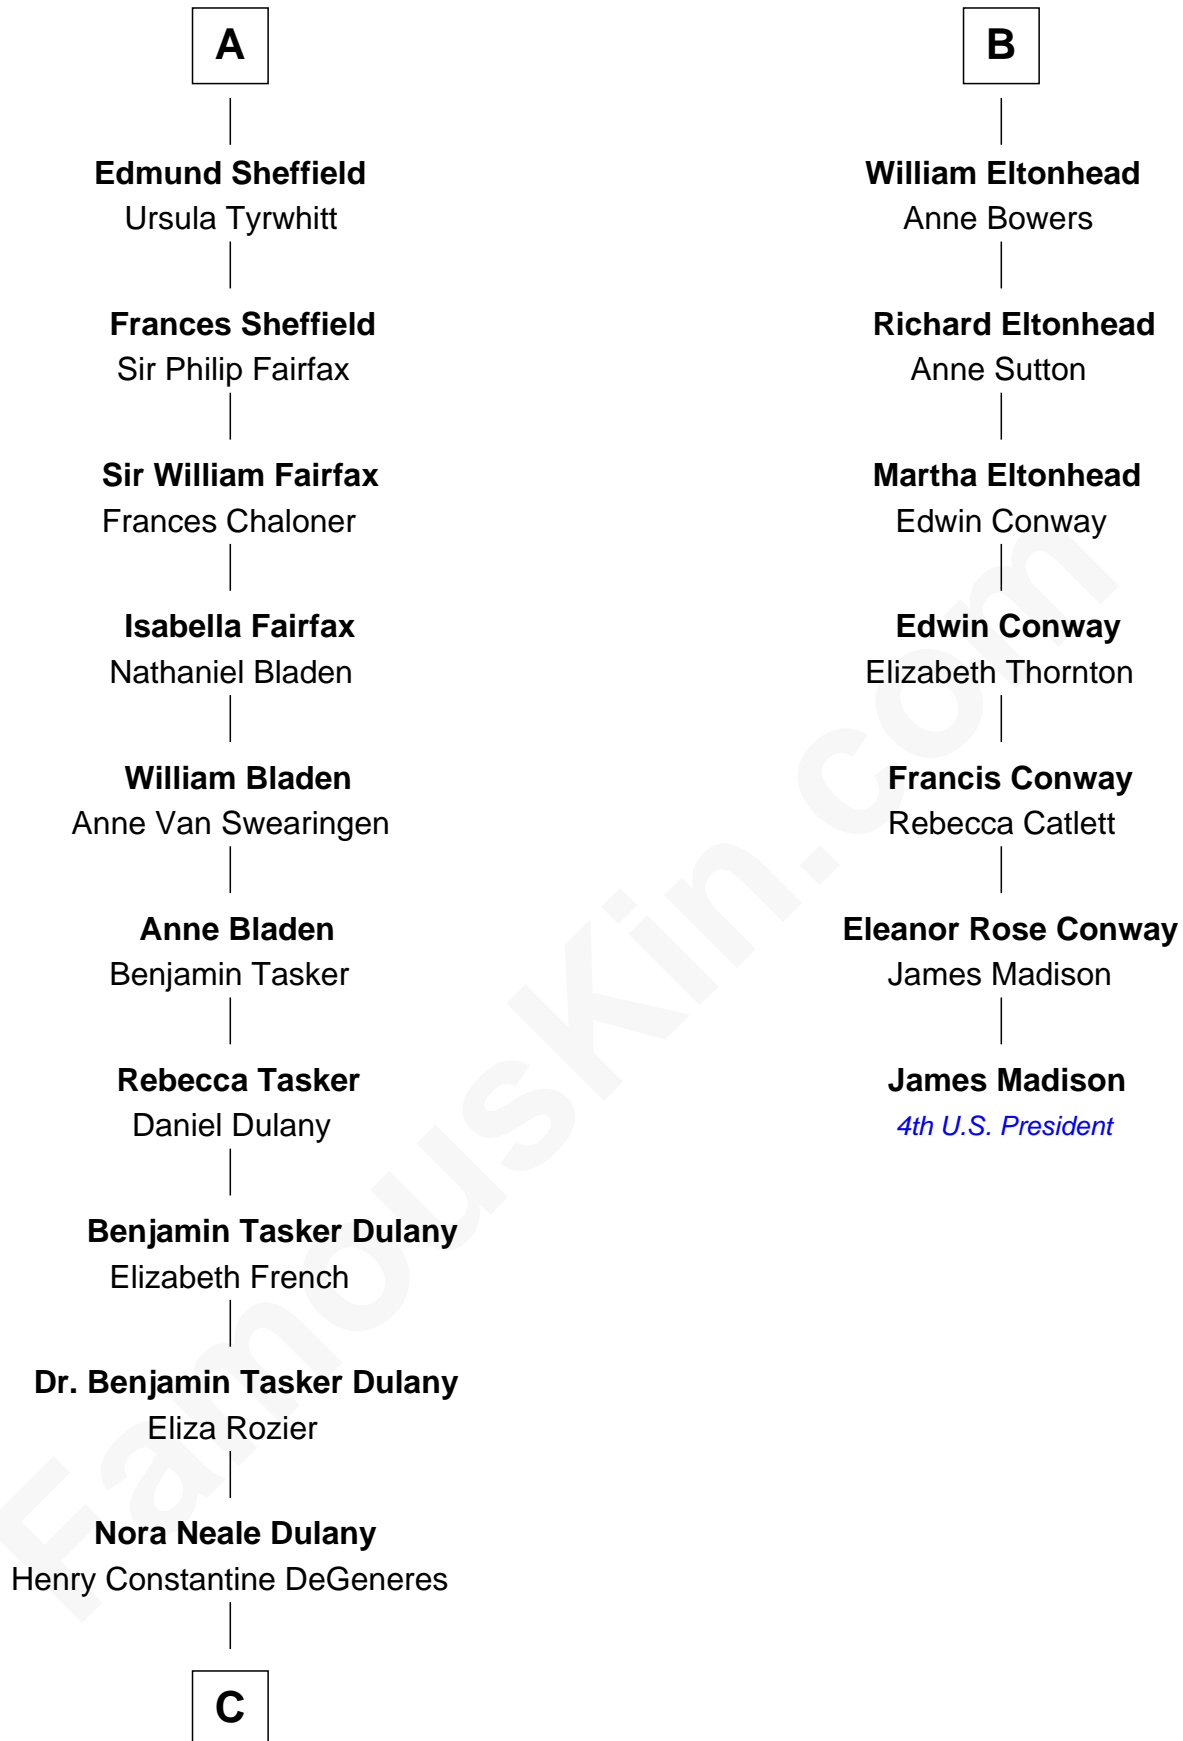

## Relationship Chart of

### Ellen DeGeneres

*Comedienne and TV Personality*

13th cousin 8 times removed of

**James Madison**

*4th U.S. President*

**Sir William de Bohun**  
Elizabeth de Badlesmere

**C**

—  
**Joseph C. DeGeneres**

Mary Whittemore

—  
**Alfred George DeGeneres**

Julia E. Billiu

—  
**Elliot Everett DeGeneres**

Ruth Elodie Martin

—  
**Elliot Everett DeGeneres**

Betty Jane Pfeffer

—  
**Ellen DeGeneres**