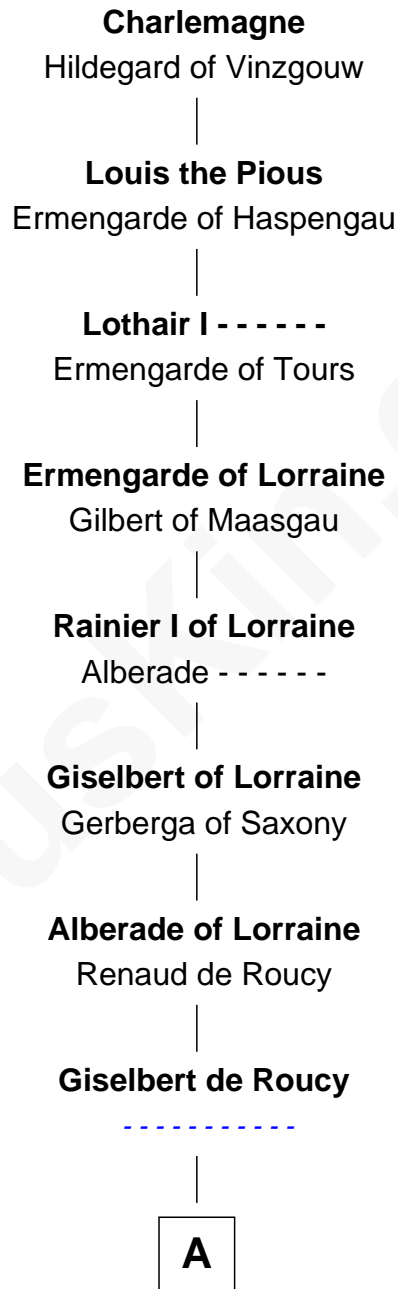

FamousKin.com Relationship Chart of

Gilbert de Clare

Magna Carta Surety

13th Great-grandson of

Charlemagne

King of the Franks

A

Ebles of Roucy
Beatrix of Hainault

Alice de Roucy
Hildouin of Montdidier

Margaret de Roucy
Hugh de Claremont

Adeliza de Clermont-en-Beauvaisis
Gilbert Fitzrichard de Clare

Richard Fitzgilbert de Clare
Adeliza de Meschines

Roger de Clare
Maud de St. Hilary