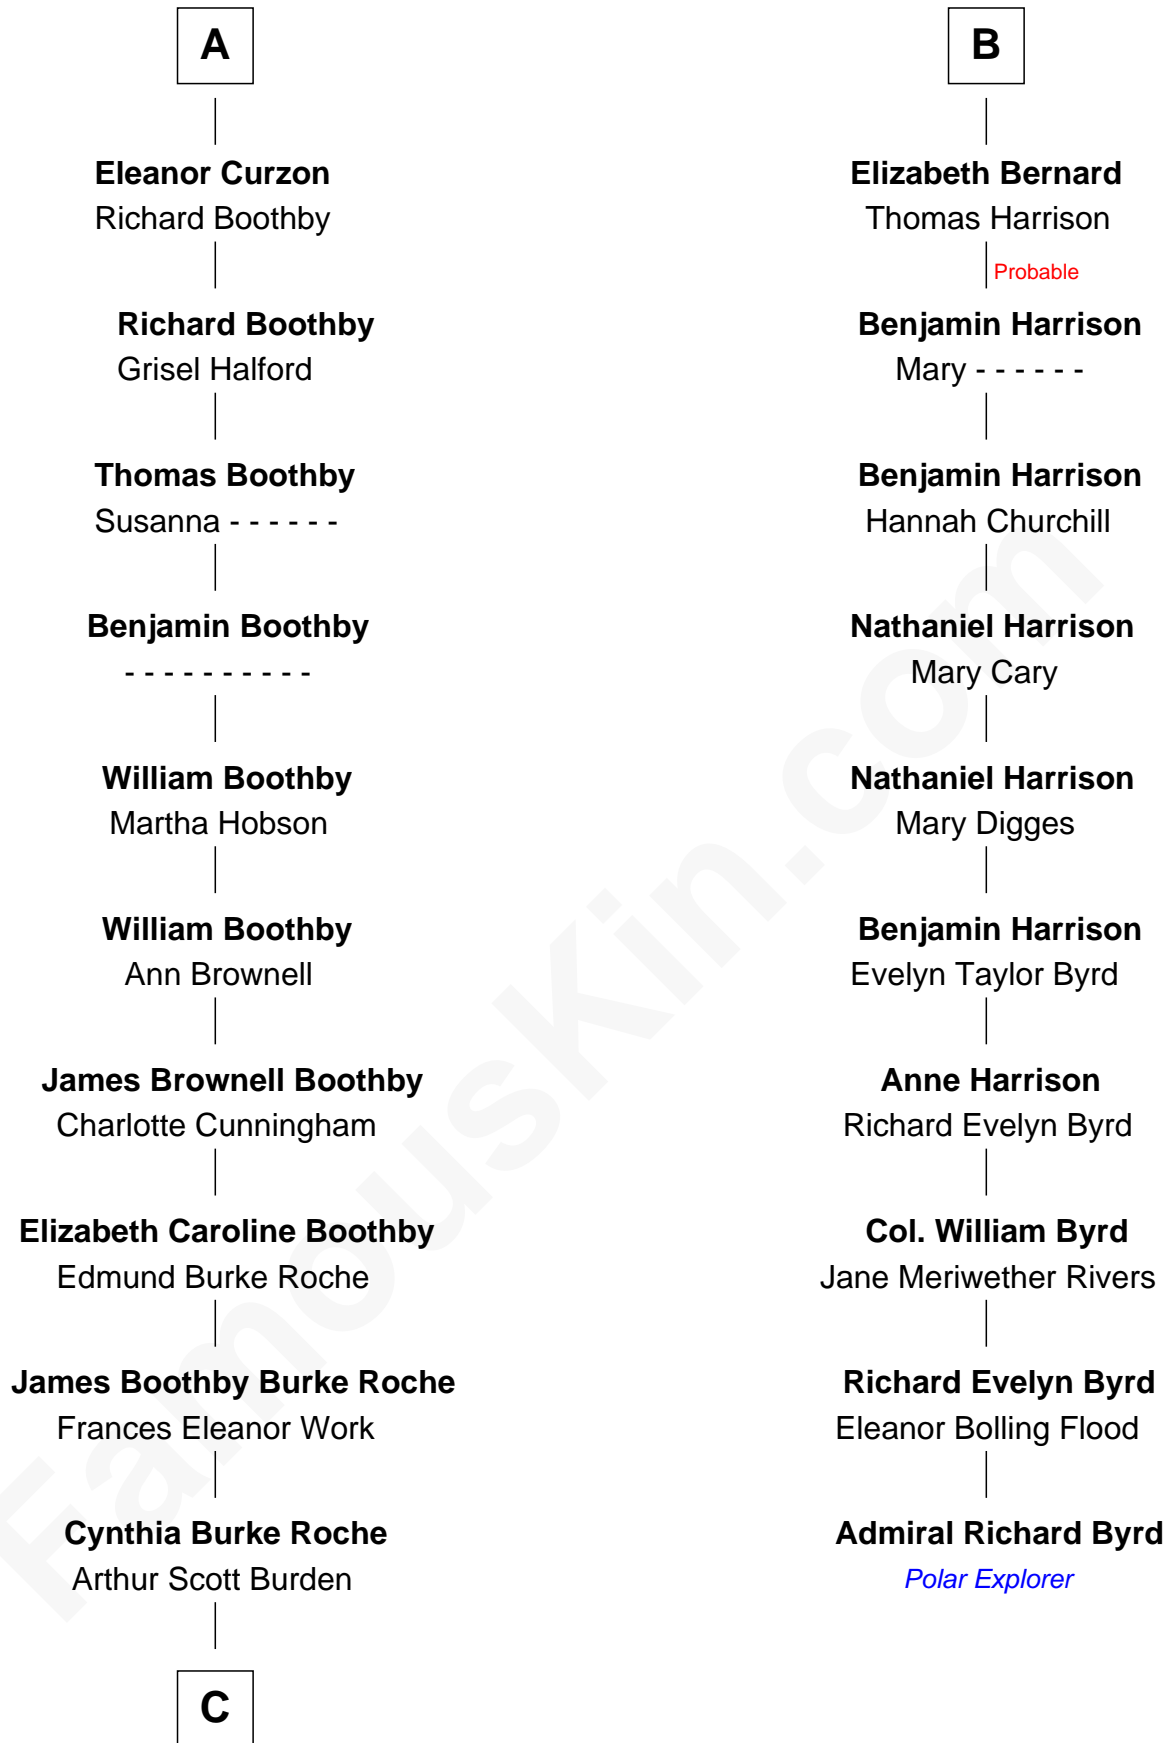

**Anne de Welles**

James Butler

**James Butler**

Joan Beauchamp

**Elizabeth Butler**

John Talbot

**Ann Talbot**

Sir Henry Vernon

Stephen le Scrope

**John le Scrope**

Elizabeth Chaworth

**Elizabeth le Scrope**

Sir Henry le Scrope

**Margaret Scrope**

John Bernard

**John Bernard**

Margaret Daundelyn

**John Bernard**

Cecily Muscote

**Francis Bernard**

Alice Hazlewood

**B**

**C**

—  
**Eileen Burden**  
Walter Maynard

—  
**Sheila Maynard**  
Nicholas Platt

—  
**Oliver Platt**  
*Movie Actor*

FamousKin.com