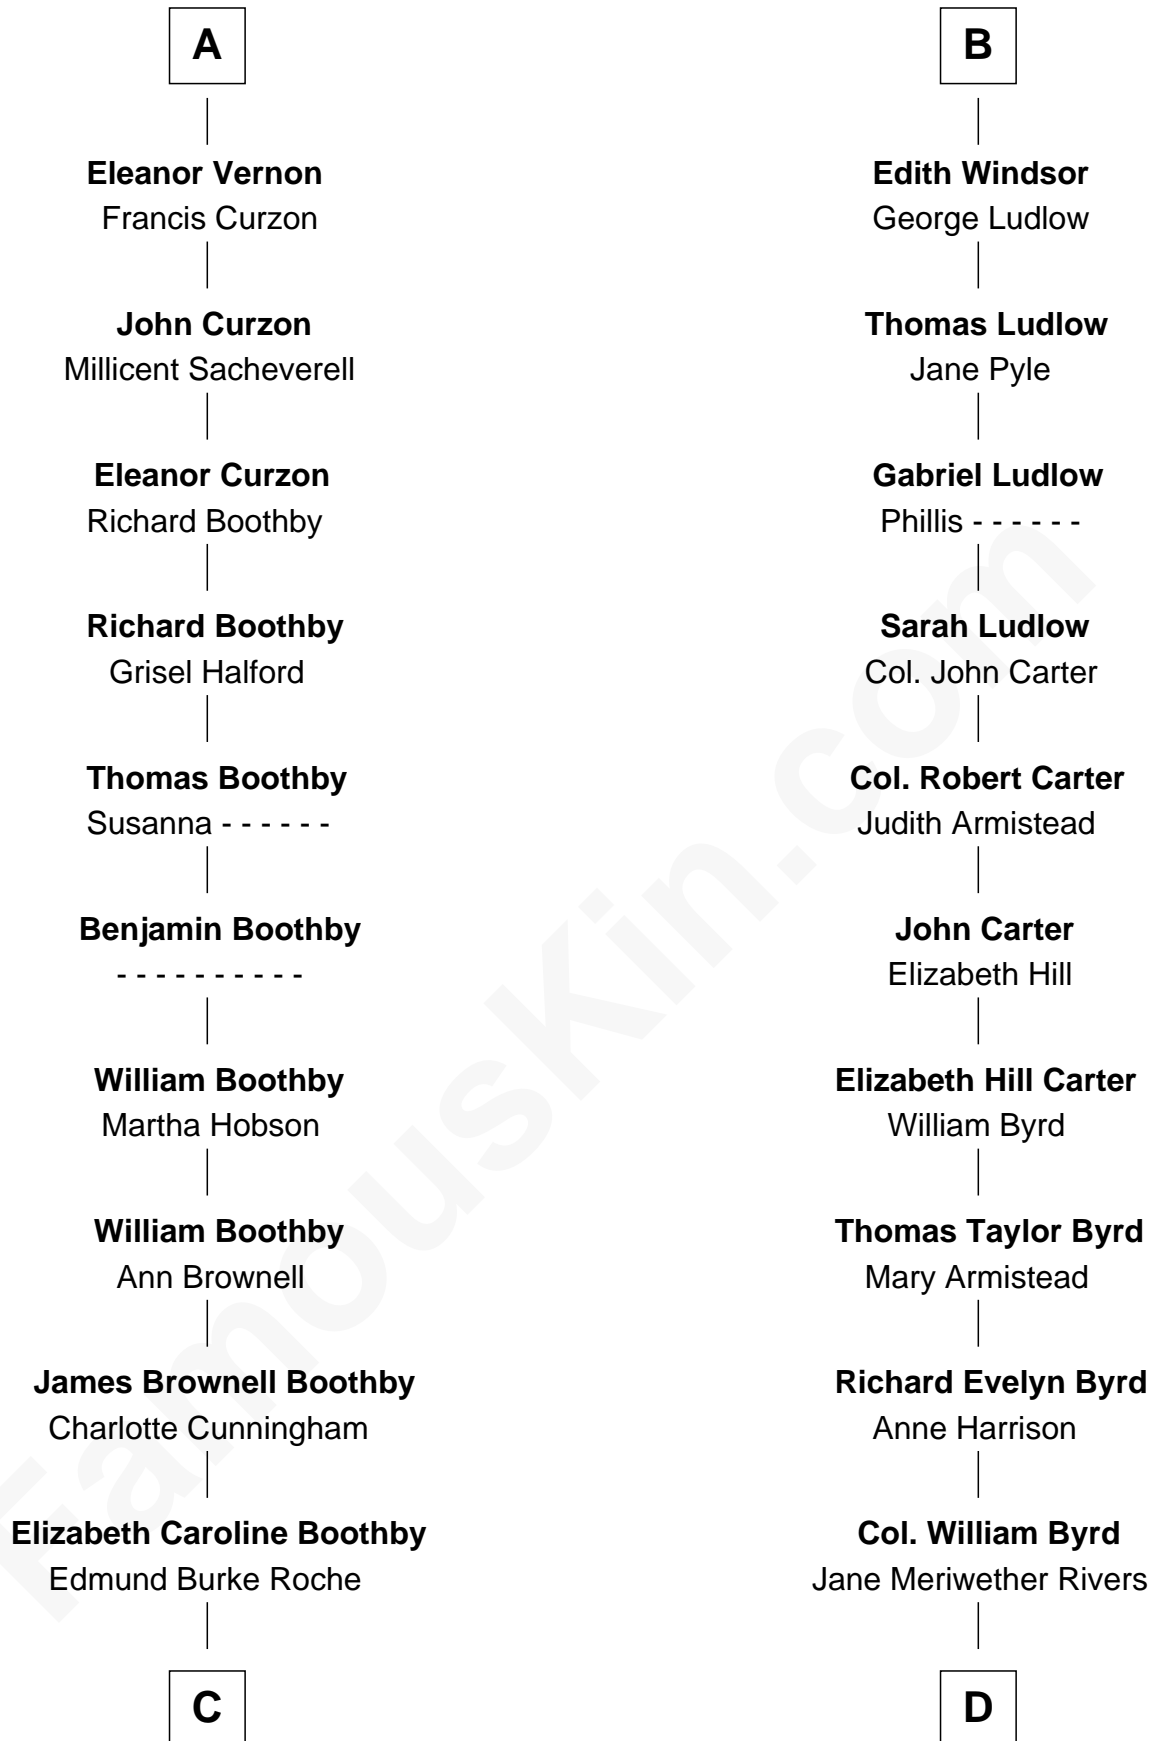

# FamousKin.com Relationship Chart of

**Oliver Platt**

*Movie Actor*

18th cousin 3 times removed of

**Admiral Richard Byrd**

*Polar Explorer*

**Humphrey de Bohun**

Elizabeth Plantagenet

**Eleanor de Bohun**  
Sir James le Boteler

**James le Boteler**  
Elizabeth Darcy

**James Butler**  
Anne de Welles

**James Butler**  
Joan Beauchamp

**Elizabeth Butler**  
John Talbot

**Ann Talbot**  
Sir Henry Vernon

**Thomas Vernon**  
Anne Ludlow

**A**

**Margaret de Bohun**  
Sir Hugh de Courtnay

**Elizabeth de Courtnay**  
Sir Andrew Luttrell

**Sir Hugh Luttrell**  
Catherine de Beaumont

**Elizabeth Luttrell**  
John Stratton

**Elizabeth Stratton**  
John Andrews

**Elizabeth Andrews**  
Sir Thomas de Windsor

**Sir Andrews de Windsor**  
Elizabeth Blount

**B**

**C**

**James Boothby Burke Roche**

Frances Eleanor Work

**Cynthia Burke Roche**