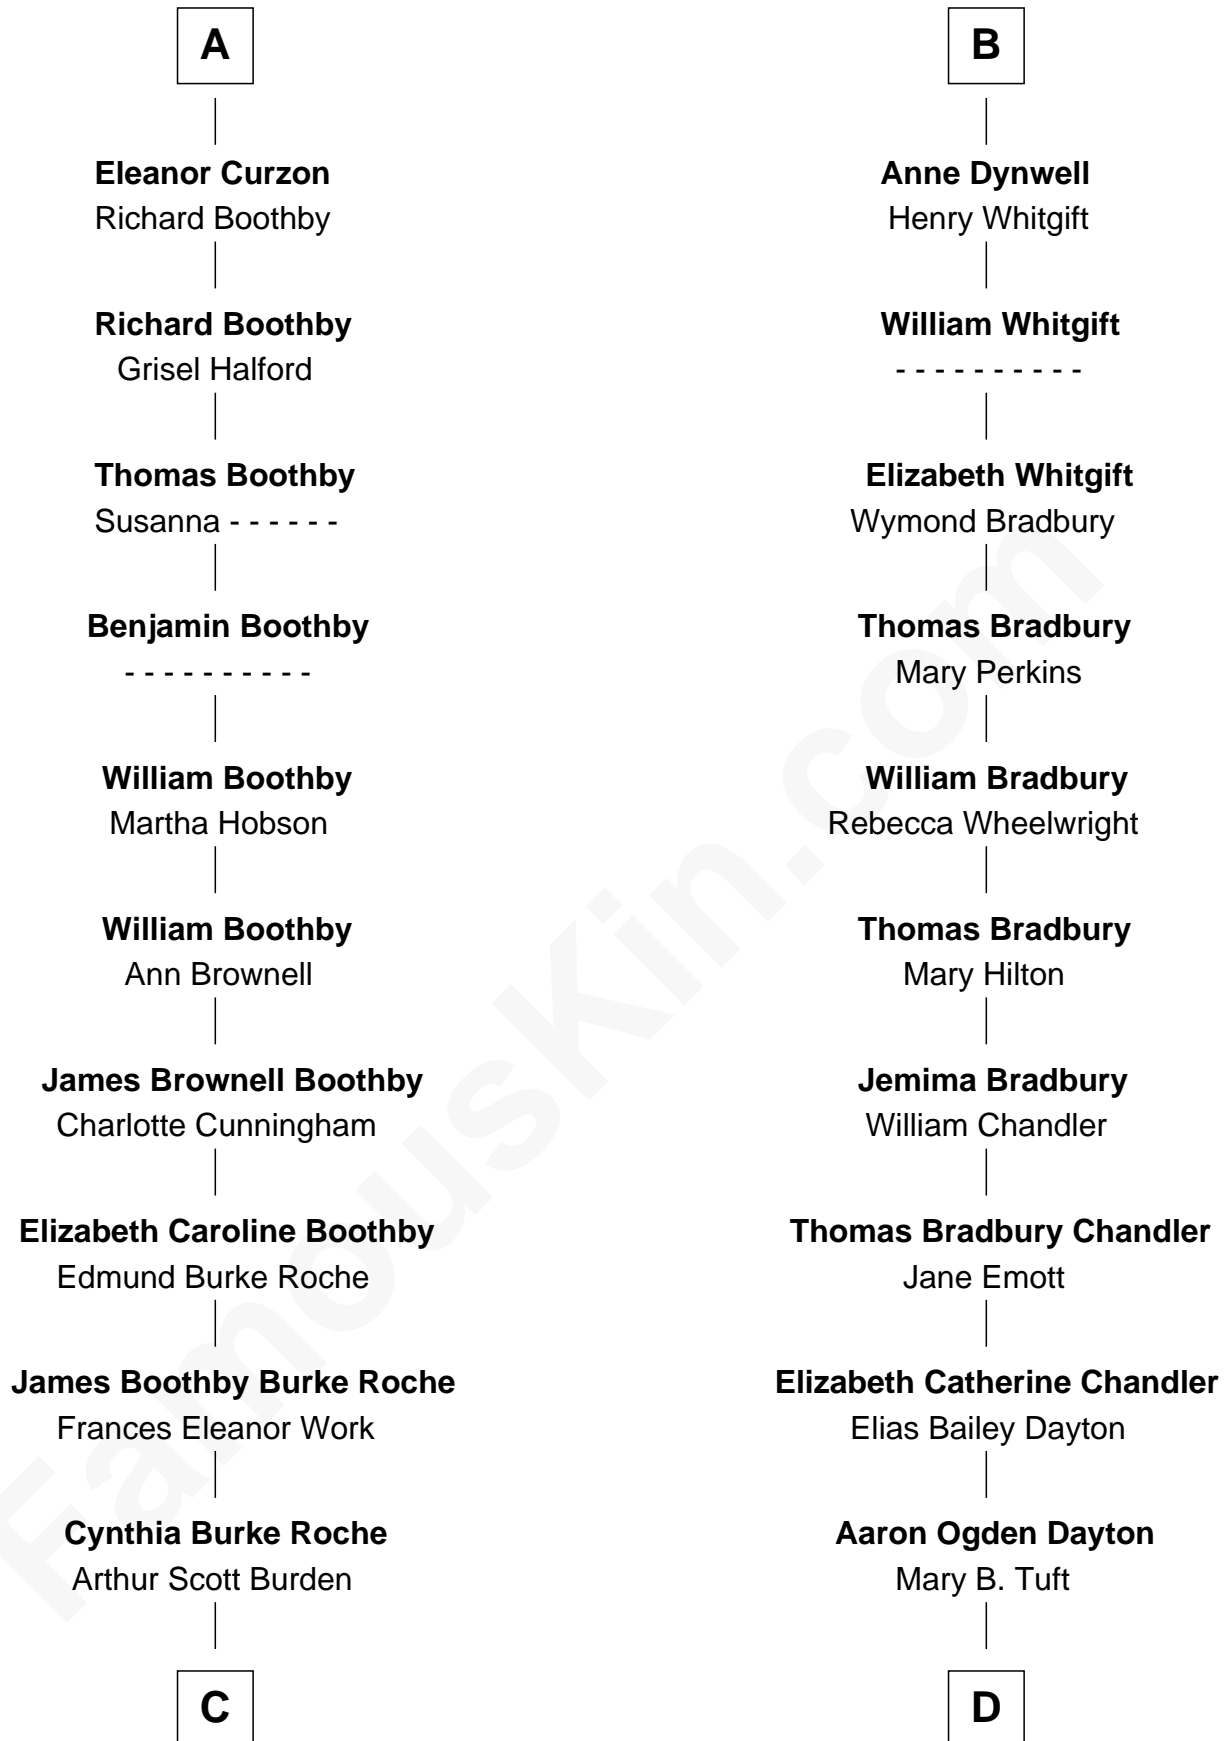

# FamousKin.com Relationship Chart of

**Oliver Platt**

*Movie Actor*

19th cousin 2 times removed of

**Christopher Reeve**

*Movie Actor*

**Sir Thomas de Beauchamp**

Katherine de Mortimer

Sir Roger de Clifford

**Katherine de Clifford**

Sir Ralph de Greystoke

**Maud de Greystoke**

Eudo de Welles

**Sir Lionel de Welles**

Joan de Waterton

**Margaret de Welles**

Sir Thomas Dymoke

**Jane Dymoke**

John Fulnetby

**Katherine Fulnetby**

William Dynwell

**B**

**C**

**Eileen Burden**  
Walter Maynard

**Sheila Maynard**  
Nicholas Platt

**Oliver Platt**  
*Movie Actor*

**D**

**Katherine Irving Dayton**  
Henry Baldwin

**Margaretta Willis Baldwin**  
Augustus Henry Reeve

**Richard Henry Reeve**  
Anne Conrad D'Olier