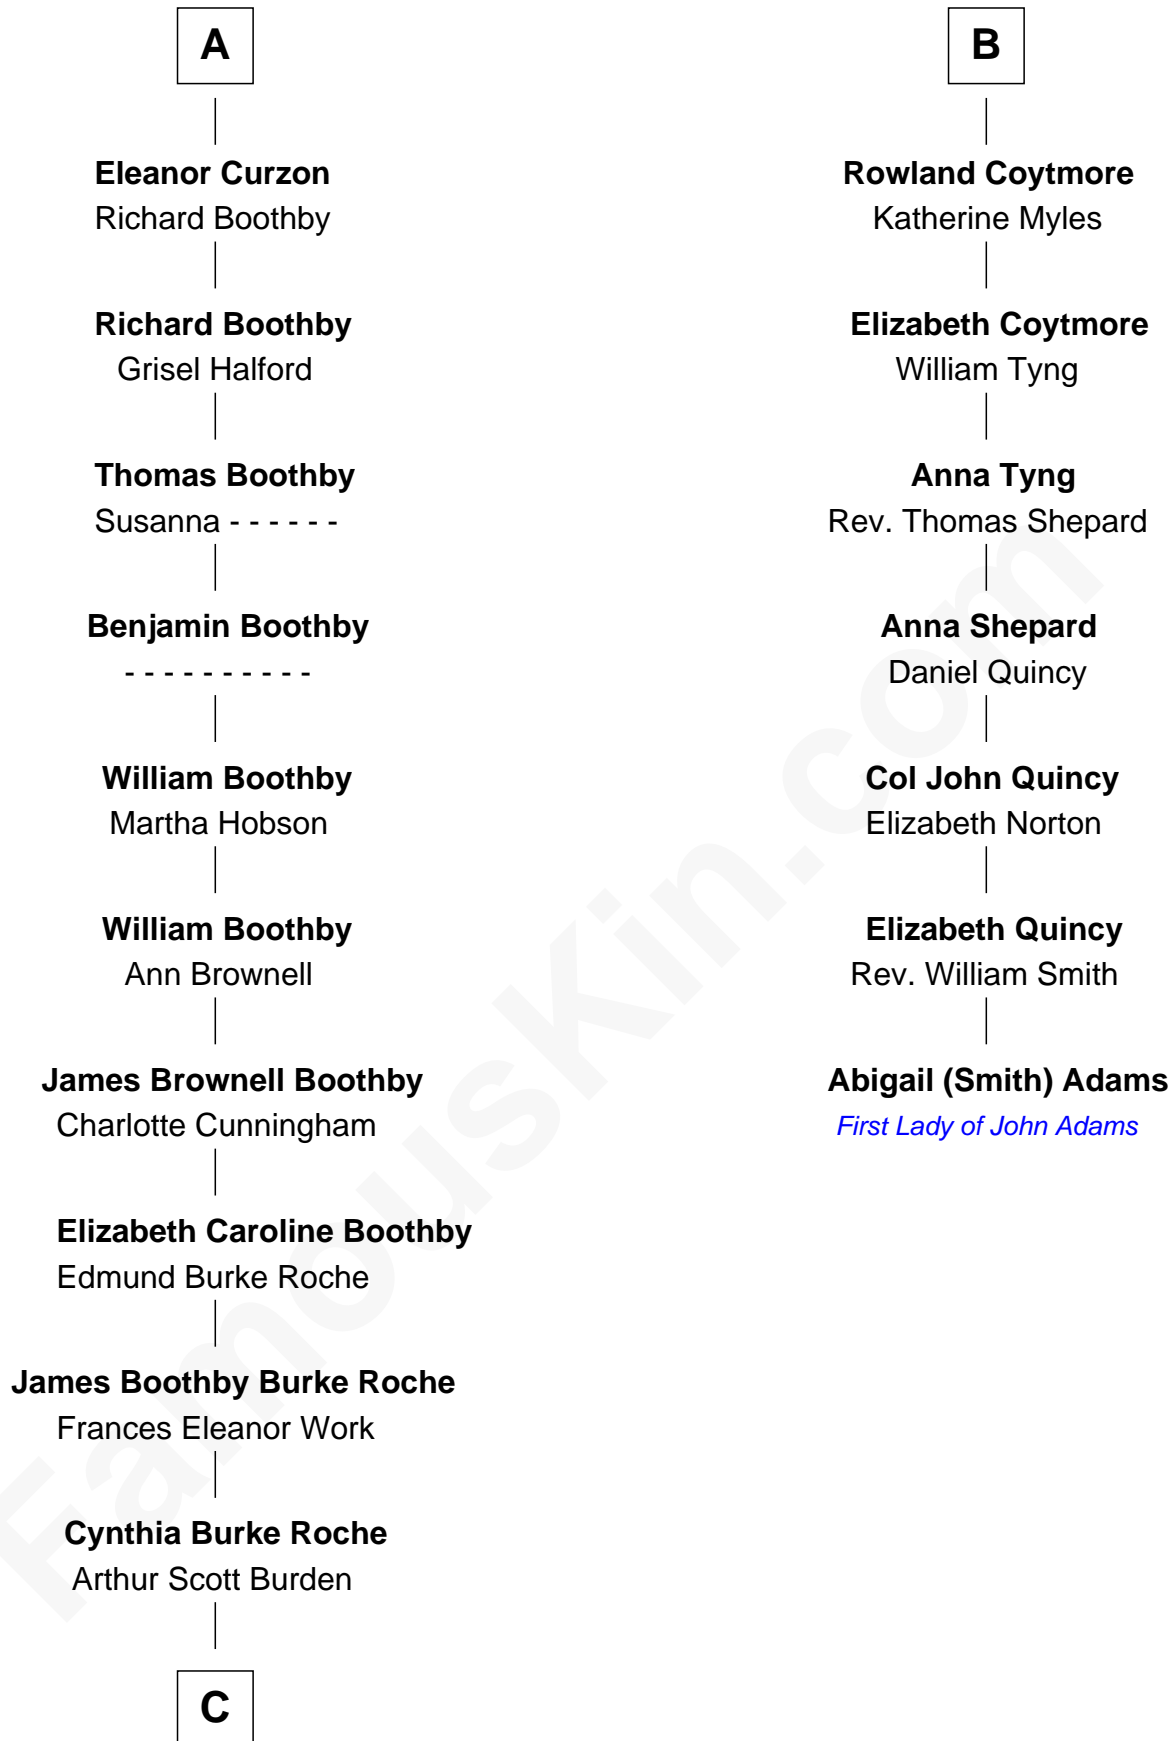

# FamousKin.com Relationship Chart of

**Oliver Platt**  
*Movie Actor*

13th cousin 6 times removed of

**Abigail (Smith) Adams**

*First Lady of President John Adams*

**Sir Richard Fitzalan**  
Elizabeth de Bohun

**Joan Fitzalan**  
Sir William Beauchamp

**Elizabeth Fitzalan**  
Sir Robert Goushill

**Joan Beauchamp**  
James Butler

**Joan Goushill**  
Sir Thomas Stanley

**Elizabeth Butler**  
John Talbot

**Margaret Stanley**  
Sir William Troutbeck

**Ann Talbot**  
Sir Henry Vernon

**Joan Troutbeck**  
Sir William Griffith

**Thomas Vernon**  
Anne Ludlow

**Sir William Griffith**  
Jane Stradling

**Eleanor Vernon**  
Francis Curzon

**Dorothy Griffith**  
William Williams

**John Curzon**  
Millicent Sacheverell

**Jane Williams**  
William Coytmore

**A**

**B**

**C**

**Eileen Burden**  
Walter Maynard

**Sheila Maynard**  
Nicholas Platt

**Oliver Platt**  
*Movie Actor*