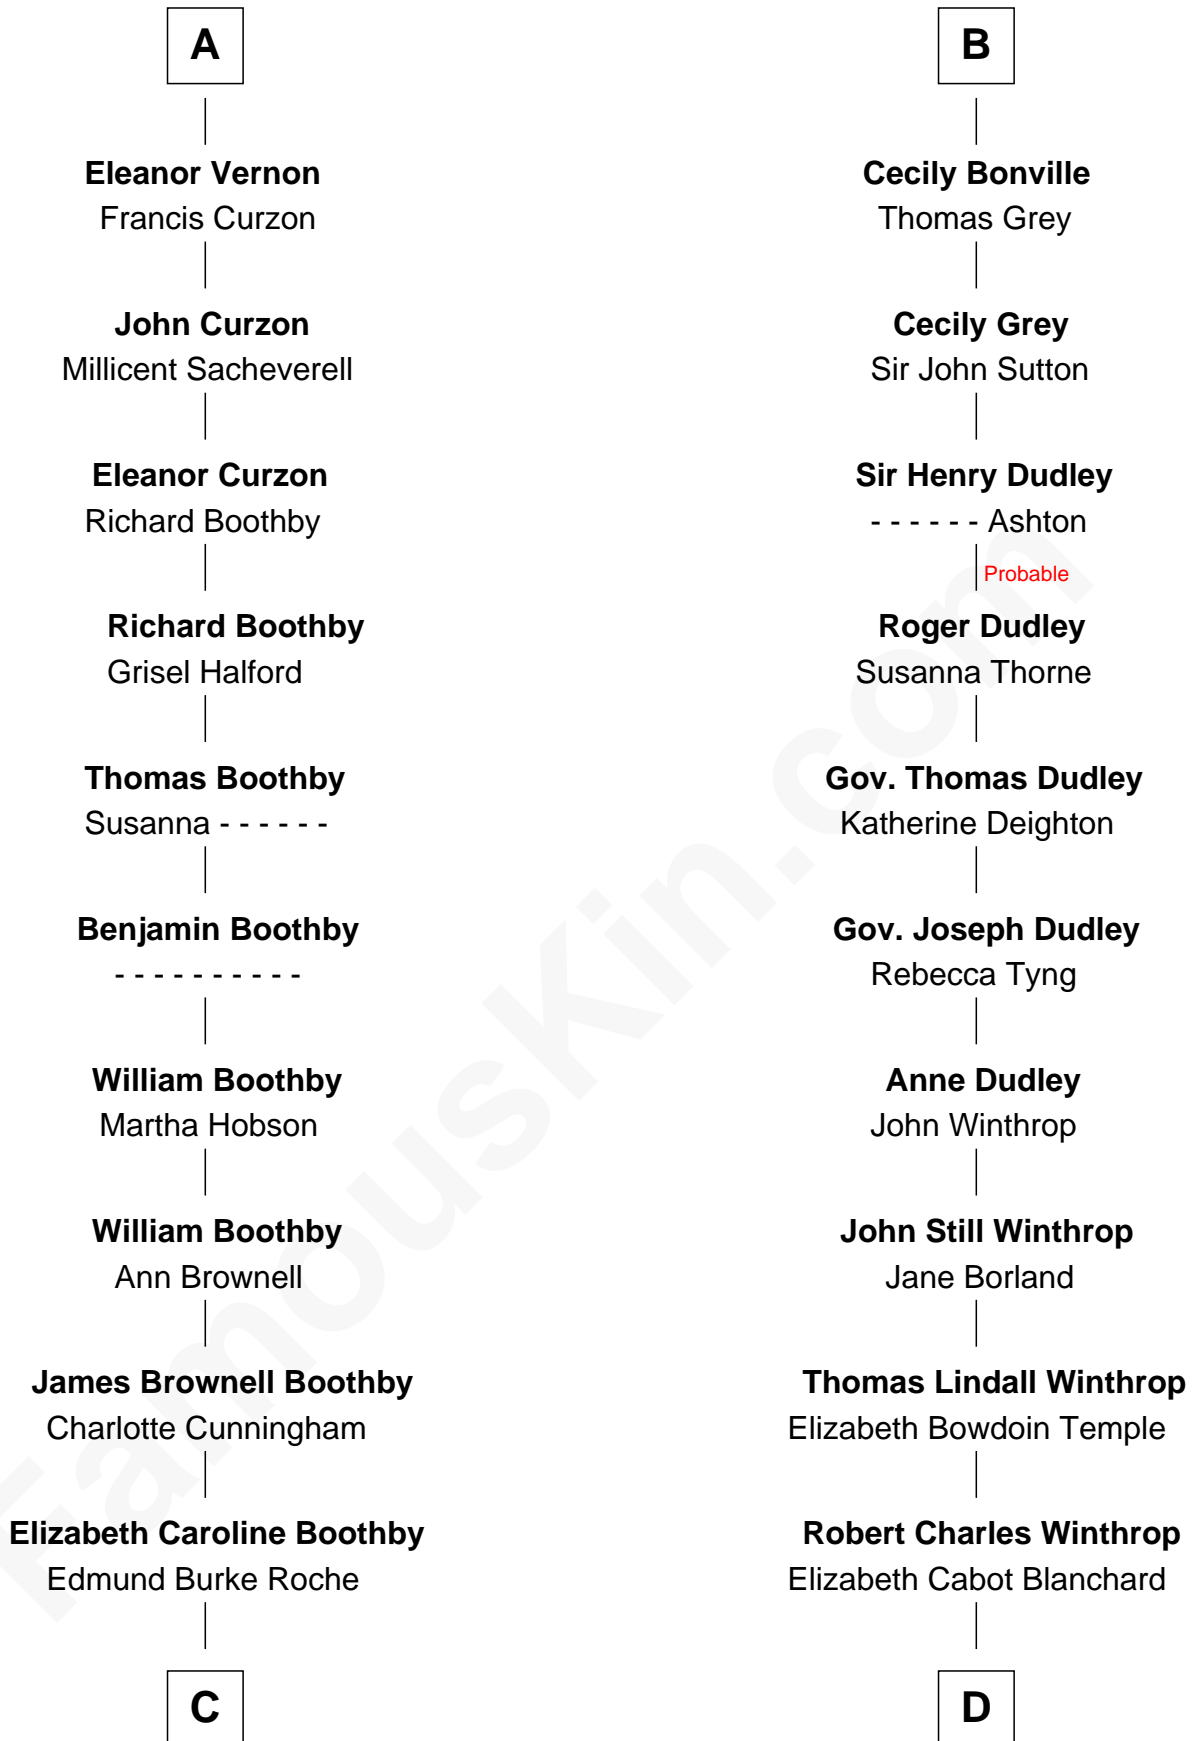

# FamousKin.com Relationship Chart of

**Oliver Platt**  
*Movie Actor*

20th cousin 1 time removed of

**John Kerry**

*68th U.S. Secretary of State*

**Sir Richard de Burgh**

Margaret - - - - -

**Joan de Burgh**  
Sir John Darcy

**Elizabeth Darcy**  
James le Boteler

**James Butler**  
Anne de Welles

**James Butler**  
Joan Beauchamp

**Elizabeth Butler**  
John Talbot

**Ann Talbot**  
Sir Henry Vernon

**Thomas Vernon**  
Anne Ludlow

**A**

**Eleanor de Burgh**  
Sir Thomas de Multon

**Elizabeth de Multon**  
Sir Robert de Harington

**Sir John Harington**  
- - - - -

**Sir Robert Harington**  
Isabel Loring

**Sir William Harington**  
Margaret Hill

**Elizabeth Harington**  
William Bonville

**William Bonville**  
Katherine Neville

**B**

**C**

**James Boothby Burke Roche**

Frances Eleanor Work

**Cynthia Burke Roche**

Arthur Scott Burden