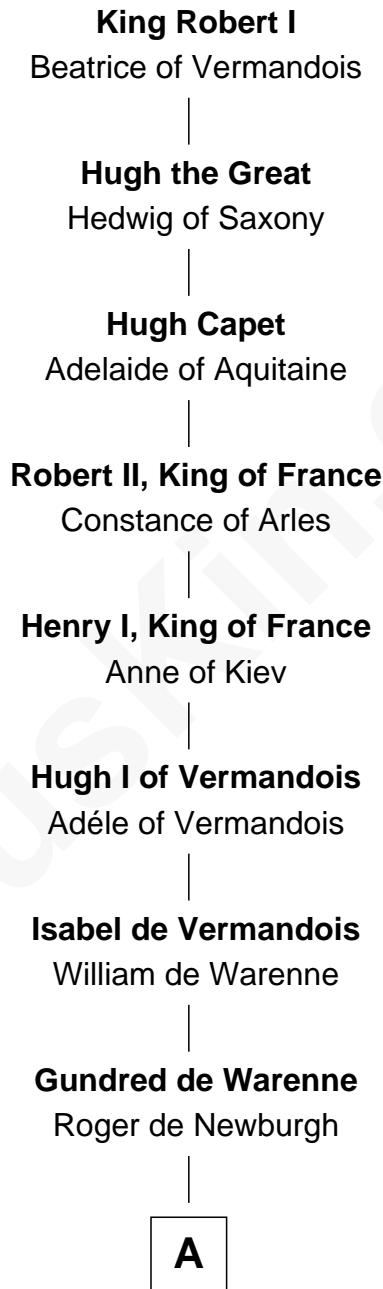

# FamousKin.com Relationship Chart of

**Oliver Platt**

*Movie Actor*

31st Great-grandson of

**King Robert I**

*King of France*

**A**

**Waleran de Newburgh**

Alice de Harcourt

**Alice de Newburgh**

William Mauduit

**Isabel Mauduit**

Sir William de Beauchamp

**William de Beauchamp**

Maud FitzJohn

**Guy de Beauchamp**

Alice de Toeni

**Sir Thomas de Beauchamp**

Katherine de Mortimer

**Sir William Beauchamp**

Joan Fitzalan

**Joan Beauchamp**

James Butler

**Elizabeth Butler**

John Talbot

**Ann Talbot**

Sir Henry Vernon

**B**

**B**

**Thomas Vernon**

Anne Ludlow

**Eleanor Vernon**