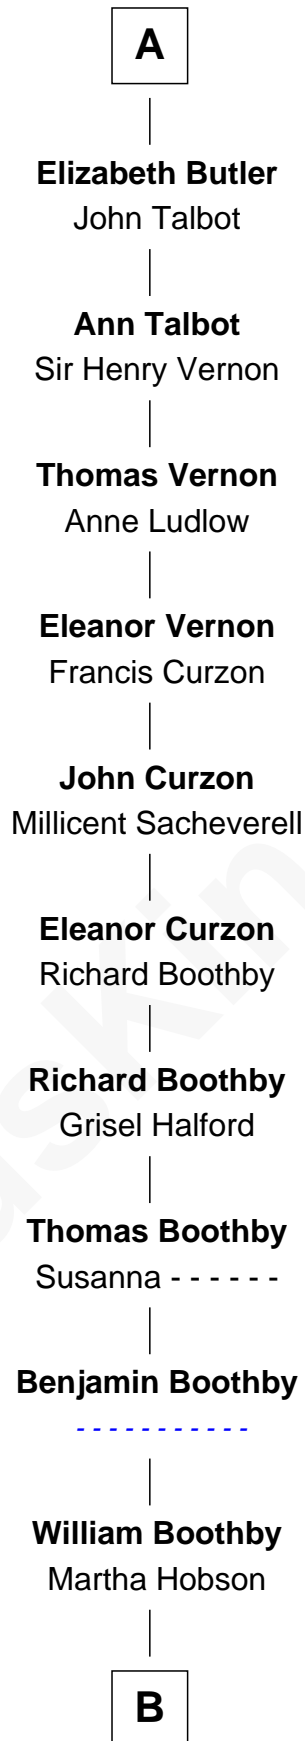

# FamousKin.com Relationship Chart of

**Oliver Platt**

*Movie Actor*

23rd Great-grandson of

**William d'Aubenev**

*Magna Carta Surety*

**William d'Aubenev**  
Margaret de Umfreville

**William de Aubenev**  
Isabel - - - - -

**Isabel de Aubenev**  
Sir Robert de Ros

**William de Ros**  
Maude de Vaux

**Sir William de Ros**  
Margery de Badlesmere

**Maud de Roos**  
John de Welles

**Anne de Welles**  
James Butler

**James Butler**  
Joan Beauchamp

**A**

**B**

|  
**William Boothby**

Ann Brownell

|  
**James Brownell Boothby**

Charlotte Cunningham

|  
**Elizabeth Caroline Boothby**

Edmund Burke Roche