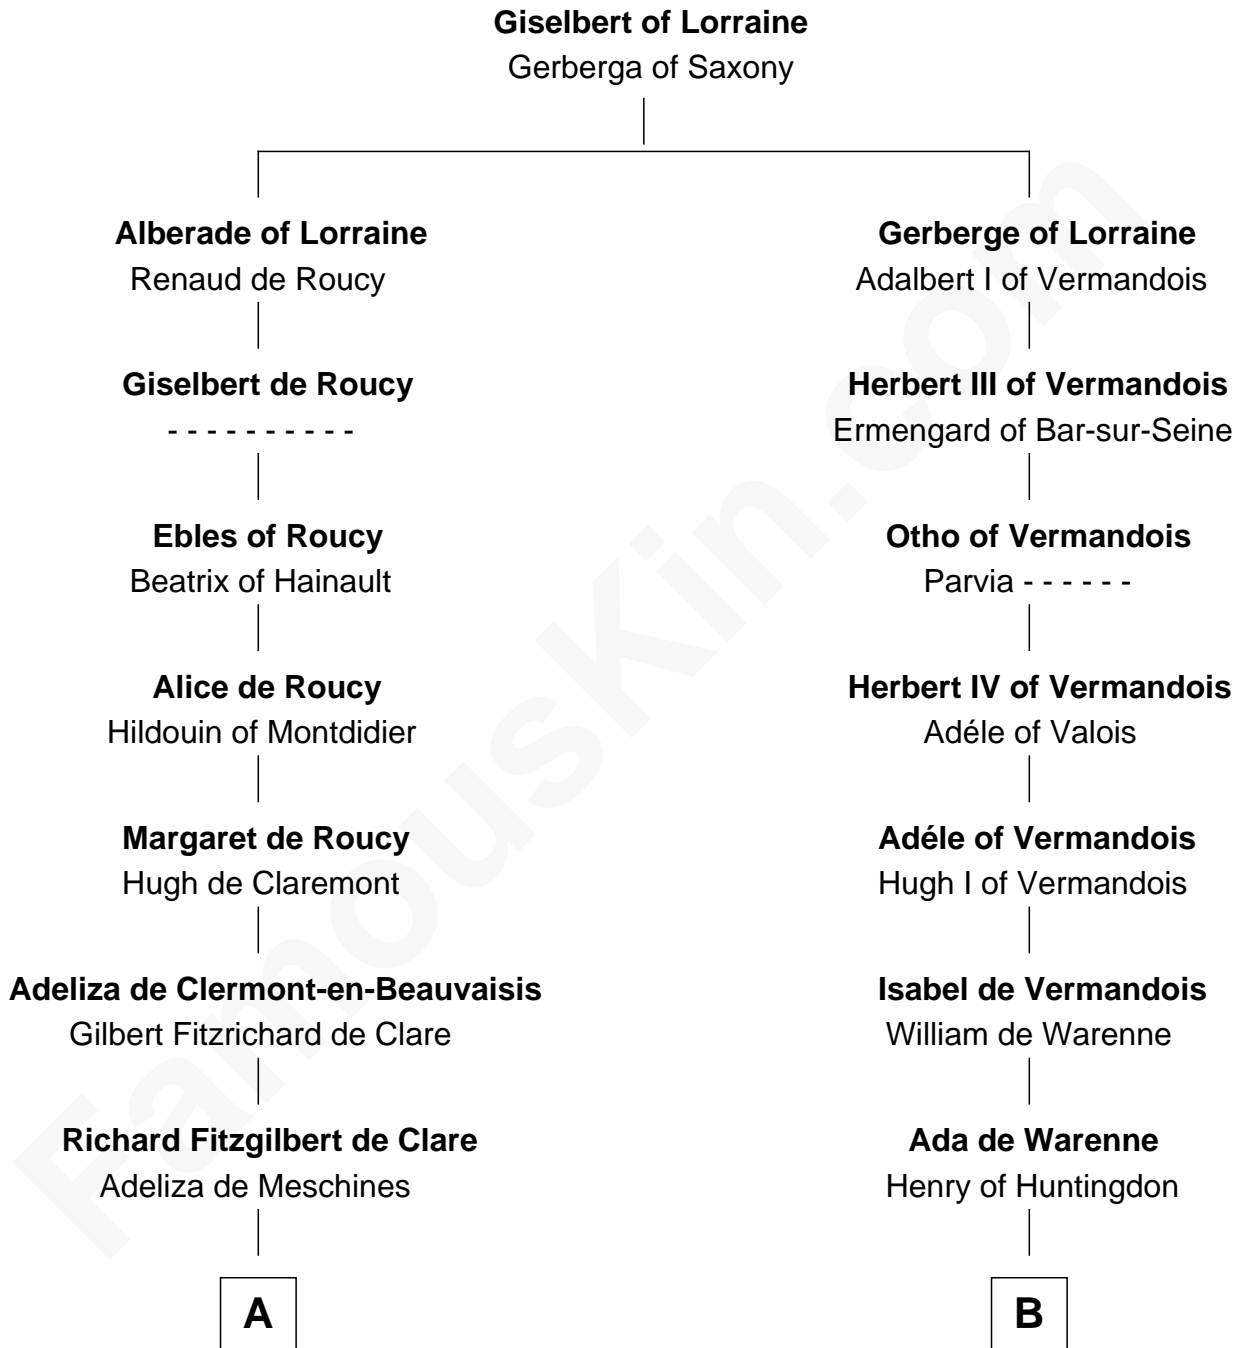

# FamousKin.com Relationship Chart of

**Richard de Clare**

*Magna Carta Surety*

8th cousin of

**Henry de Bohun**

*Magna Carta Surety*

**A**

**Roger de Clare**  
Maud de St. Hilary

**Richard de Clare**  
*Magna Carta Surety*

**B**

**Margaret of Scotland**  
Humphrey IV de Bohun

**Henry de Bohun**  
*Magna Carta Surety*

FamousKin.com