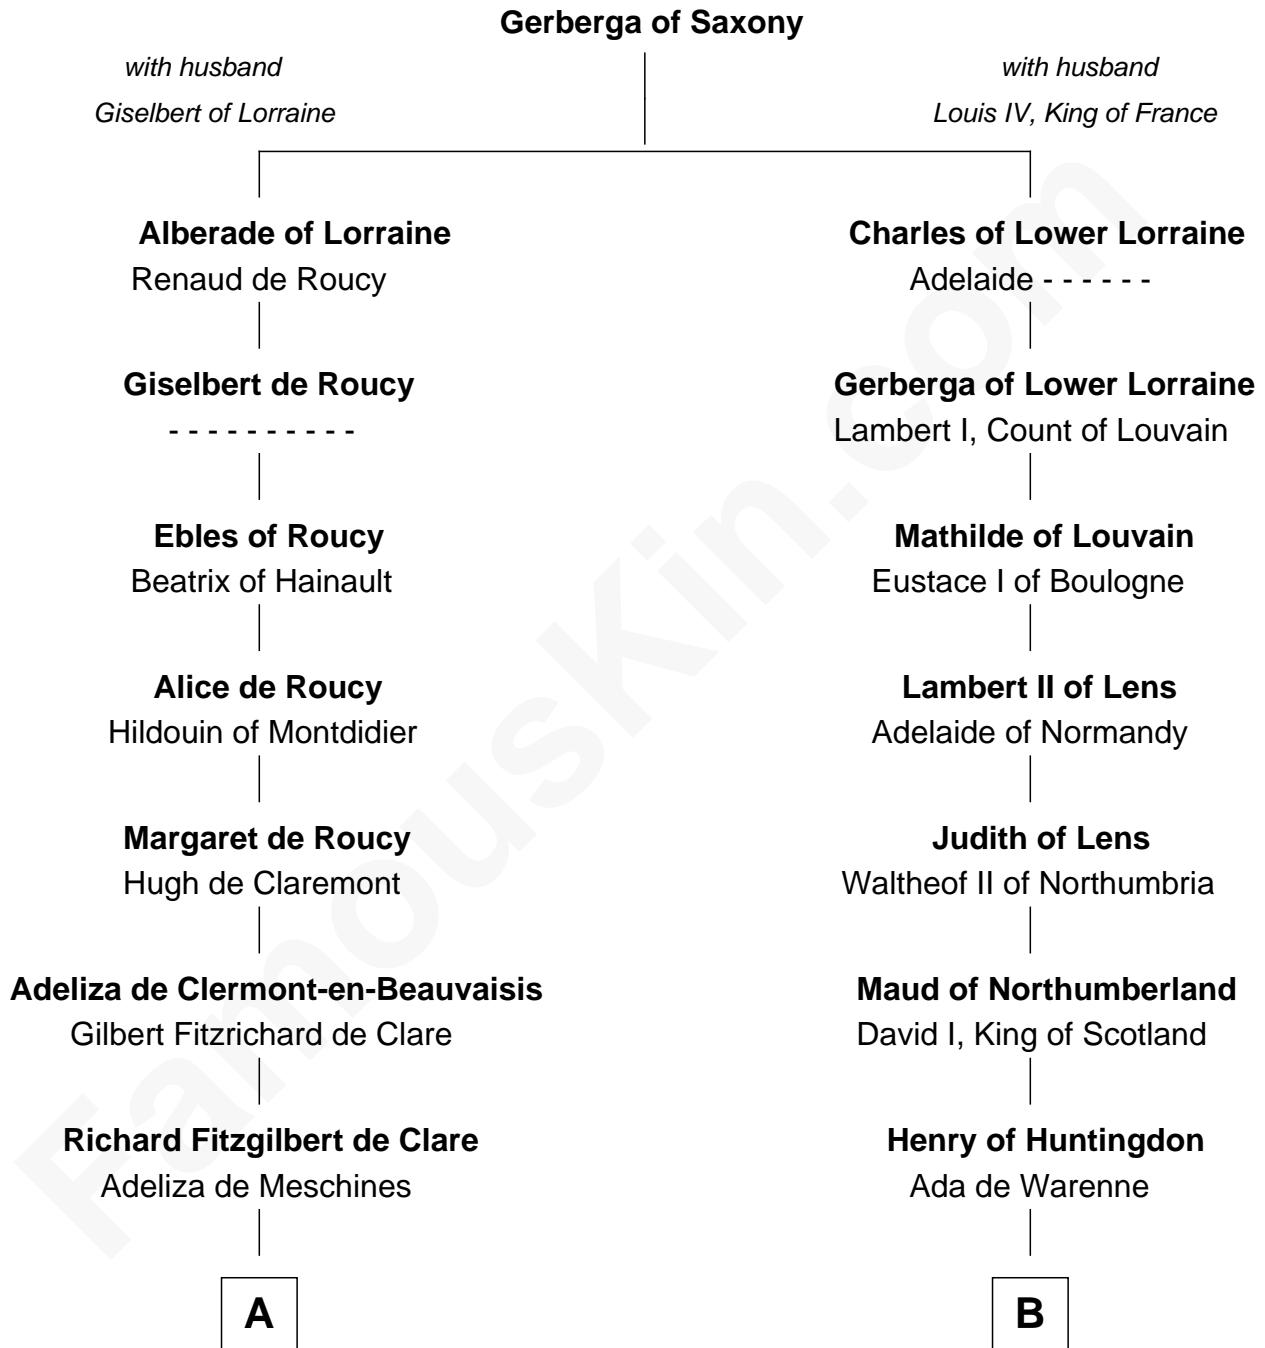

# FamousKin.com Relationship Chart of

**Richard de Clare**

*Magna Carta Surety*

8th cousin of

**Henry de Bohun**

*Magna Carta Surety*

**A**

**Roger de Clare**  
Maud de St. Hilary

**Richard de Clare**  
*Magna Carta Surety*

**B**

**Margaret of Scotland**  
Humphrey IV de Bohun

**Henry de Bohun**  
*Magna Carta Surety*

FamousKin.com