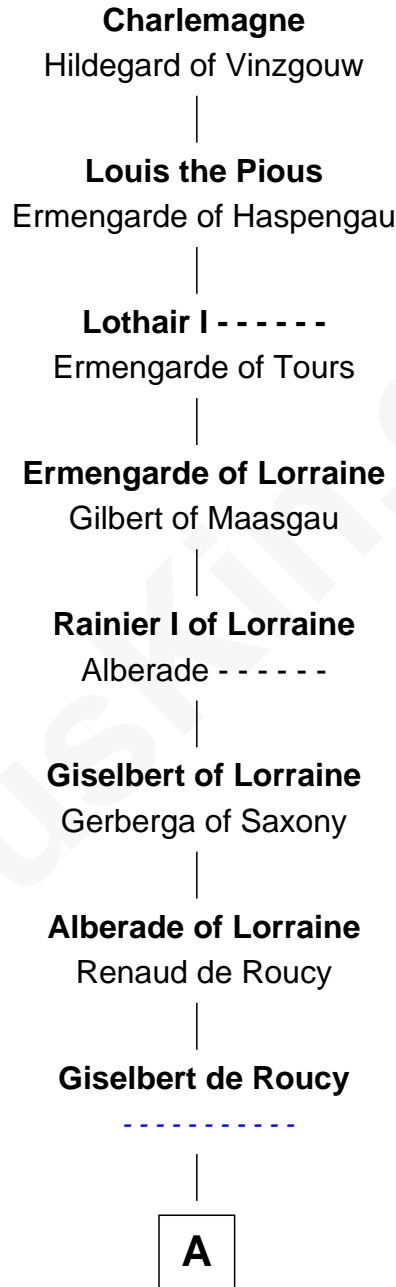

FamousKin.com Relationship Chart of

Richard de Clare

Magna Carta Surety

12th Great-grandson of

Charlemagne

King of the Franks

A

—
Ebles of Roucy
Beatrix of Hainault

—
Alice de Roucy
Hildouin of Montdidier

—
Margaret de Roucy
Hugh de Claremont

—
Adeliza de Clermont-en-Beauvaisis
Gilbert Fitzrichard de Clare

—
Richard Fitzgilbert de Clare
Adeliza de Meschines

—
Roger de Clare
Maud de St. Hilary