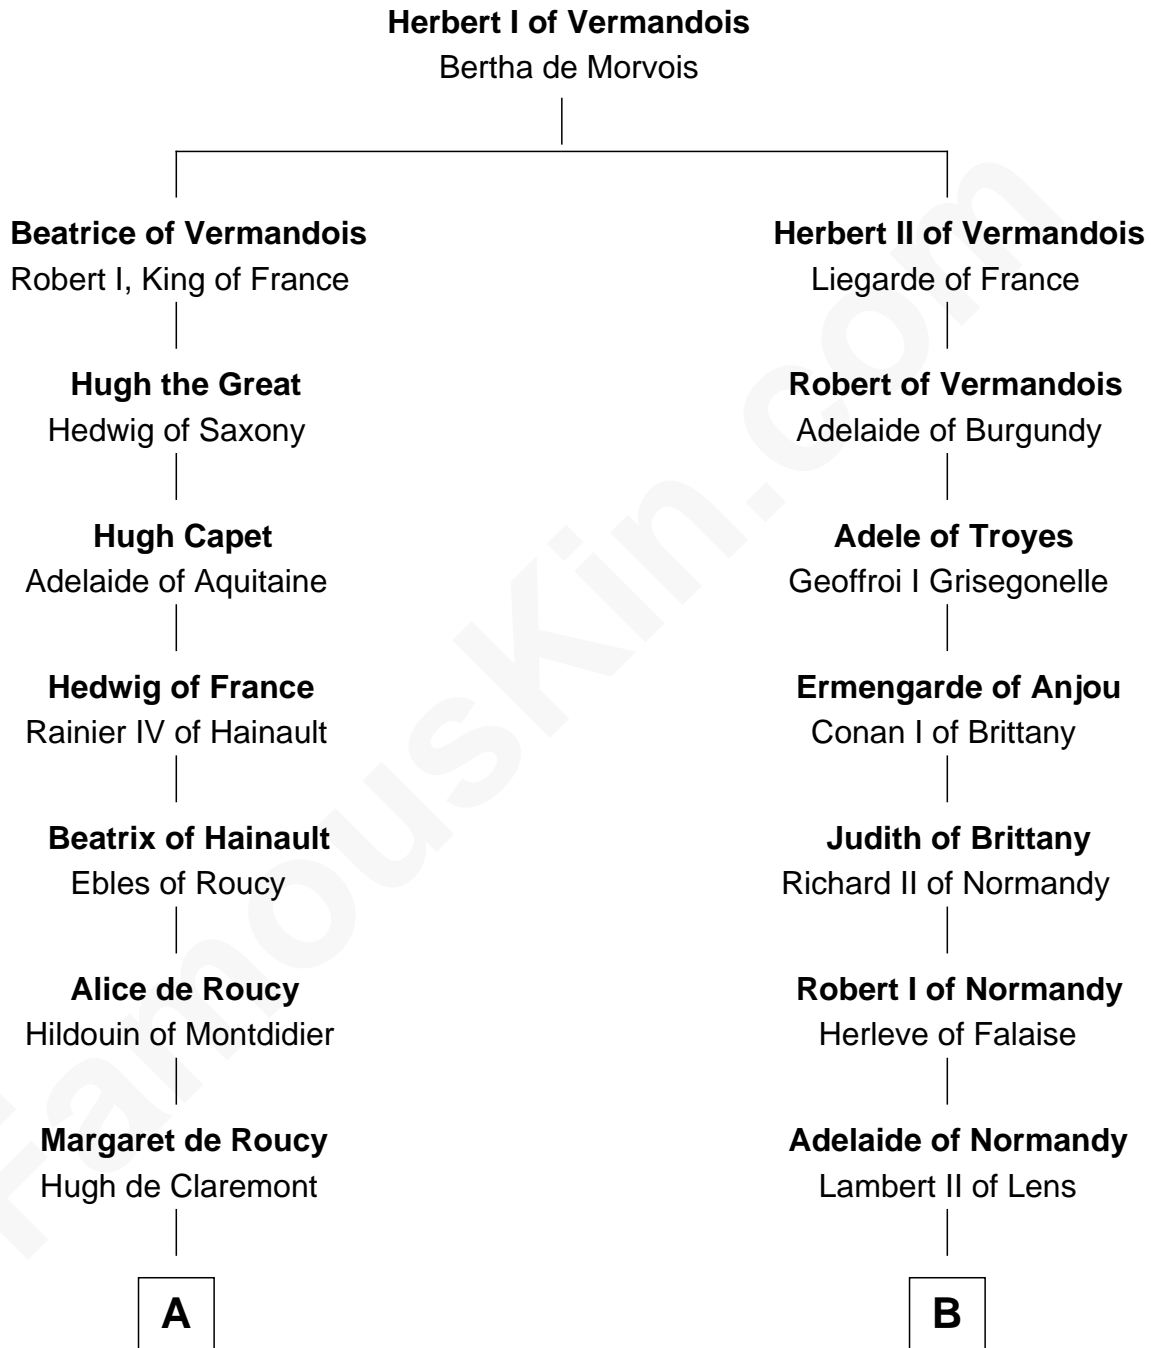

FamousKin.com Relationship Chart of

Richard de Clare

Magna Carta Surety

10th cousin 1 time removed of

William d'Aubeny

Magna Carta Surety

A

Adeliza de Clermont-en-Beauvaisis

Gilbert Fitzrichard de Clare

Richard Fitzgilbert de Clare

Adeliza de Meschines

Roger de Clare

Maud de St. Hilary

Richard de Clare

Magna Carta Surety

B