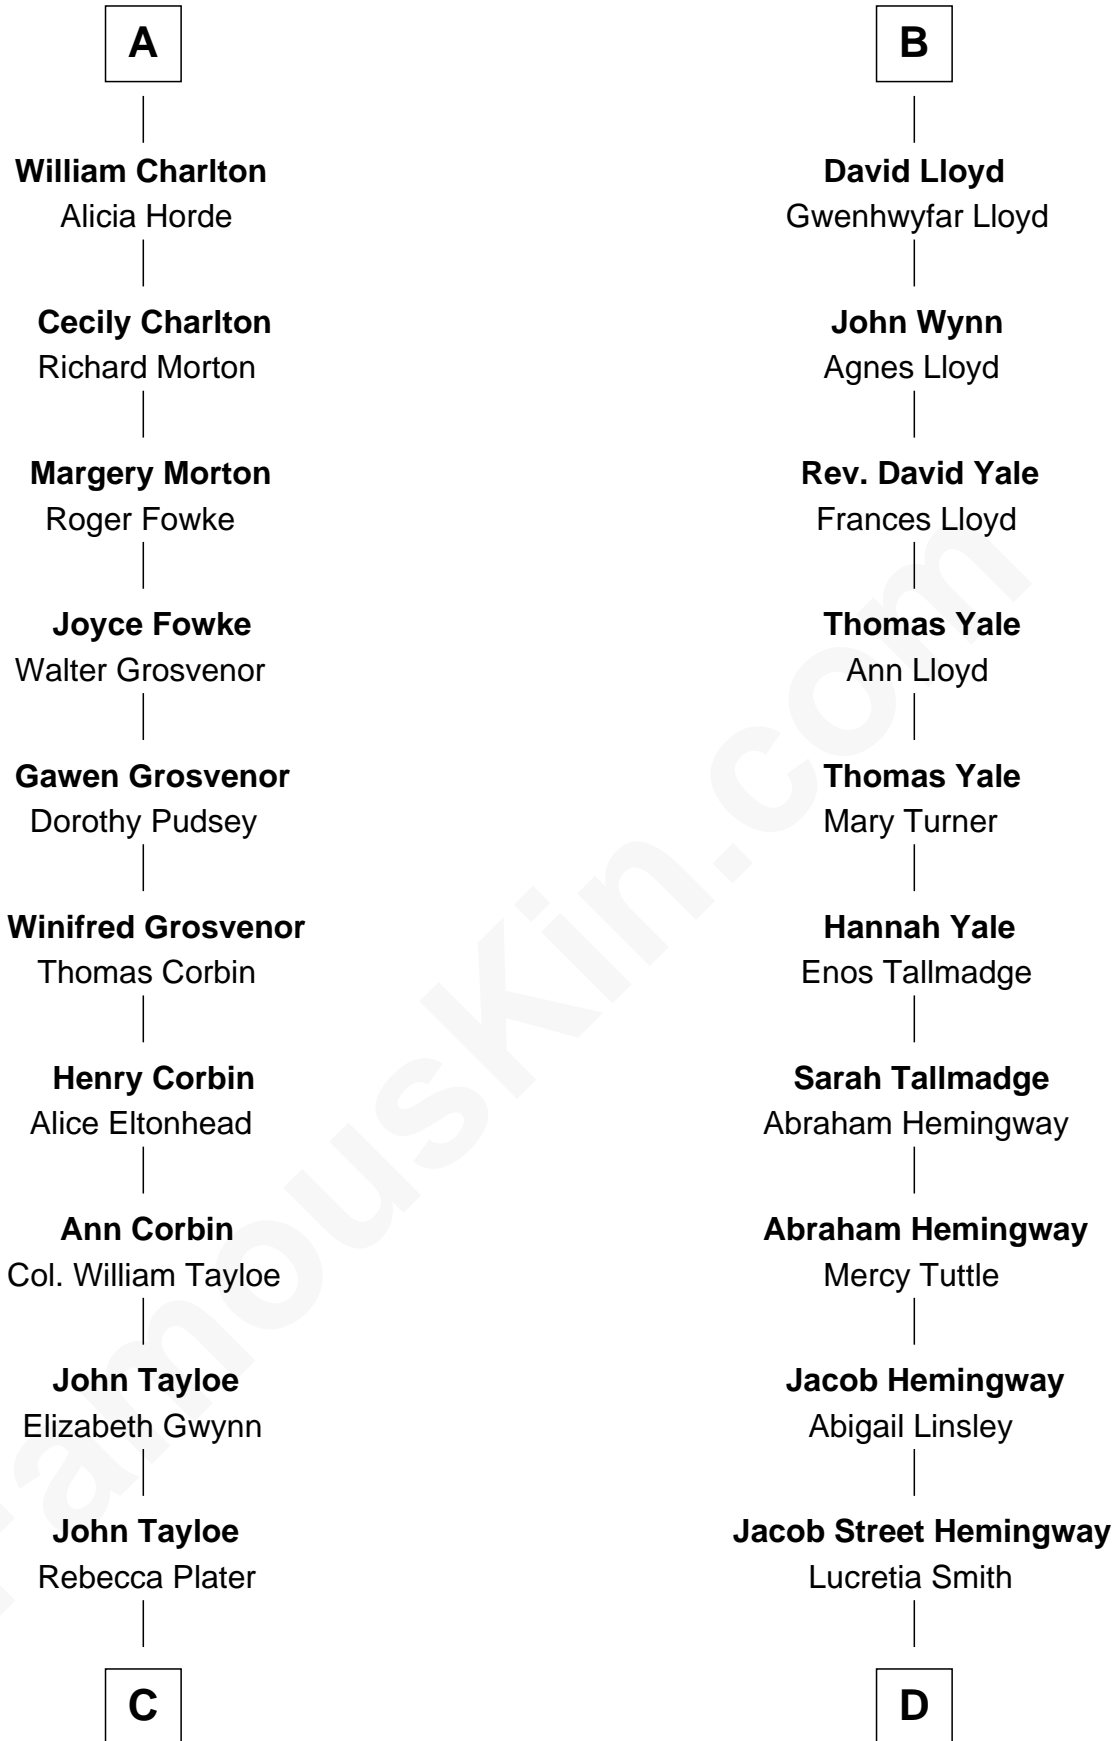

### Ernest Hemingway

*Author of The Sun Also Rises*

**Sir Roger de Somery**

Nichole d'Aubenev

**Maud de Somery**  
Sir Henry de Erdington

**Sir Henry de Erdington**  
Joan de Wolvey

**Sir Giles de Erdington**  
Elizabeth de Tolthorpe

**Margaret de Erdington**  
Sir Roger Corbet

**Sir Robert Corbet**  
Margaret - - - - -

**Mary Corbet**  
Robert Charlton

**Richard Charlton**  
Elizabeth Mainwaring

**A**

**Joan de Somery**  
John IV le Strange

**John V le Strange**  
Maud de Walton

**Elizabeth le Strange**  
Gruffydd ap Madog

**Gruffydd Fychan ap Gruffydd**  
Elen ferch Thomas ap Llewelyn

**Tudor Gruffydd**  
Maud ferch Ienaf ap Adda

**Lowri ferch Twdr**  
Gruffydd ap Einion

**Elisau ap Gruffydd**  
Margaret ferch Jenkyn

**B**

**C**

**Elizabeth Tayloe**  
Col. Edward Lloyd

**Mary Tayloe Lloyd**  
Francis Scott Key

**Elizabeth Phoebe Key**  
Charles Howard

**Ellen Key Howard**  
Charlton Hunt Morgan