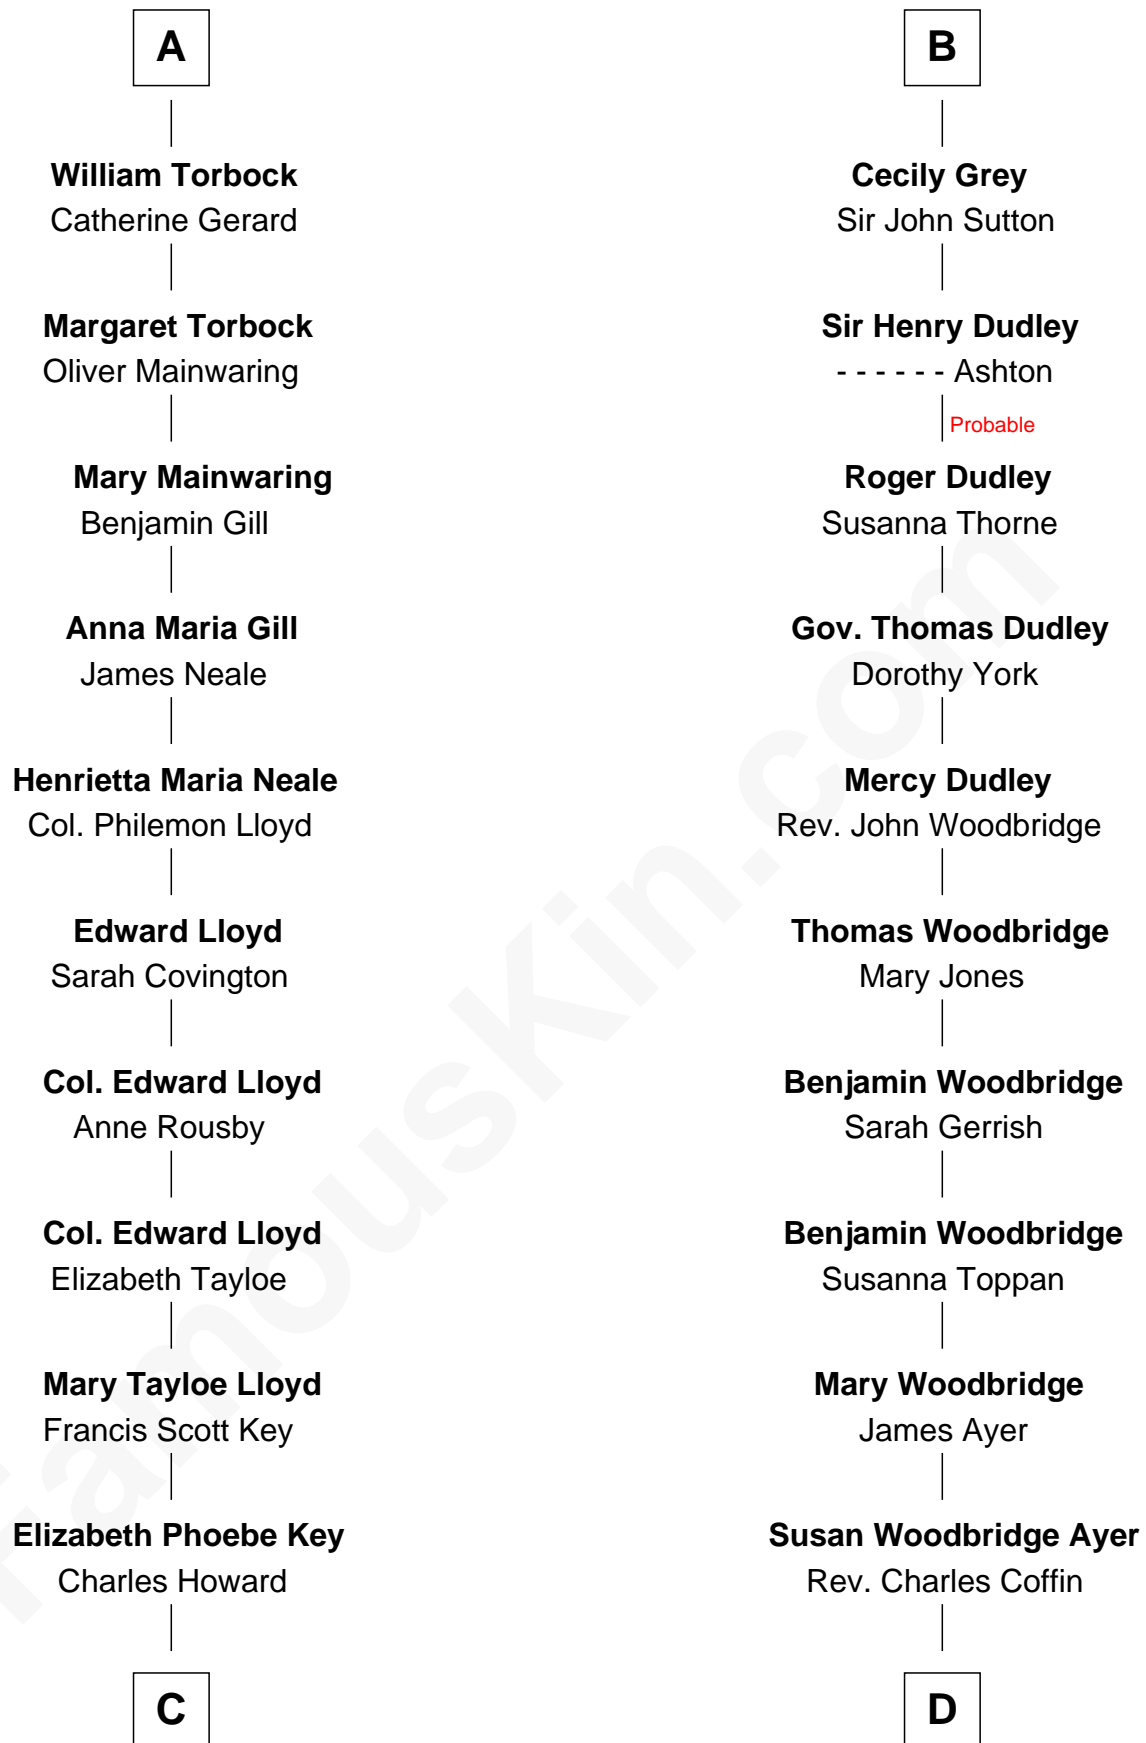

### Tennessee Williams

*Author of A Streetcar Named Desire*

**Bartholomew de Badlesmere**

Margaret de Clare

**Elizabeth de Badlesmere**

Sir William de Bohun

**Elizabeth de Bohun**

Sir Richard Fitzalan

**Thomas Torbock**

Elizabeth Moore

**A**

**Margery de Badlesmere**

Sir William de Ros

**Thomas de Ros**

Beatrice de Stafford

**Margaret de Ros**

Sir Reynold Grey

**Margaret Grey**

Sir William Bonville

**William Bonville**

Elizabeth Harington

**William Bonville**

Katherine Neville

**Cecily Bonville**

Thomas Grey

**B**

**C**

**Ellen Key Howard**  
Charlton Hunt Morgan

**Thomas Hunt Morgan**  
*Nobel Prize Winner*

**D**

**Cornelius Worcester Coffin**  
Nancy McCorkle

**Isabelle Coffin**  
Thomas Lanier Williams