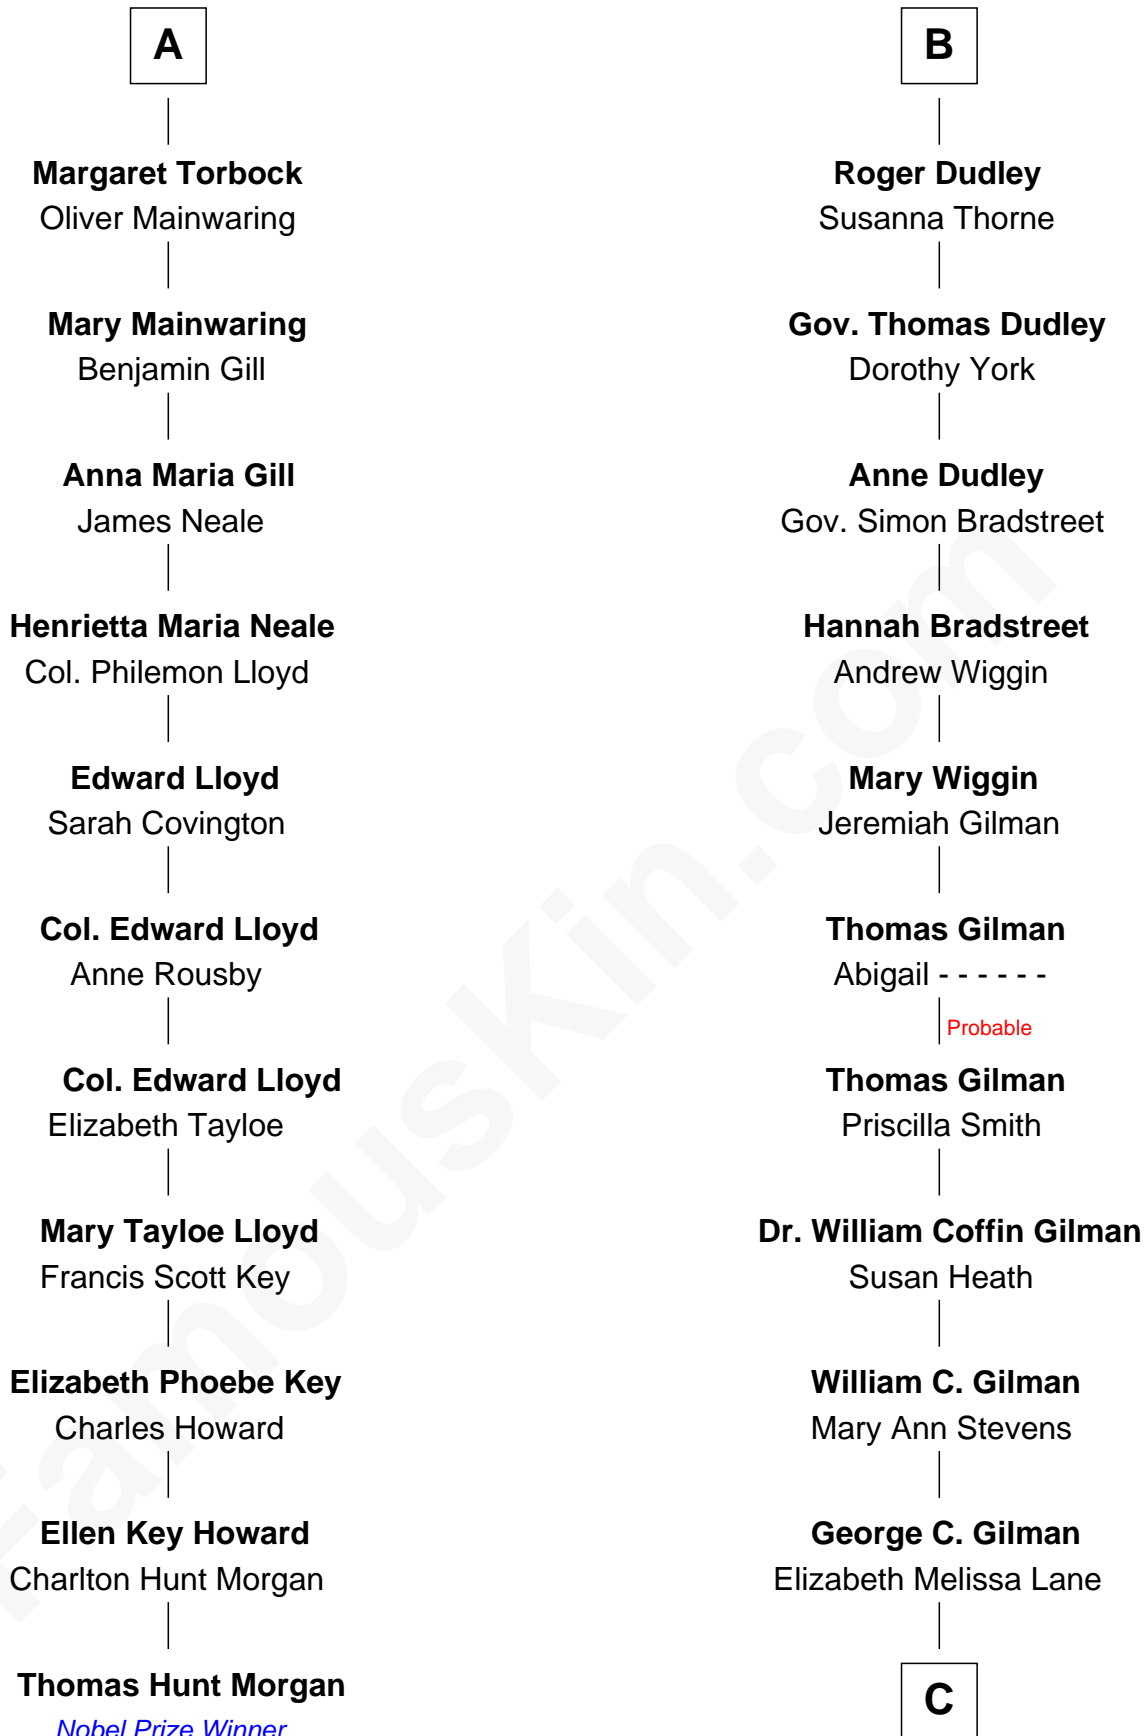

## Relationship Chart of

**Elizabeth Fitzalan**  
Sir Robert Goushill

**Joan Goushill**  
Sir Thomas Stanley

**Sir John Stanley**  
Elizabeth Weever

**Margery Stanley**  
Sir William Torbock

**Thomas Torbock**  
Elizabeth Moore

**William Torbock**  
Catherine Gerard

**A**

**Alice Fitzalan**  
Sir Thomas de Holand

**Eleanor Holand**  
Edward Cherleton

**Joyce Cherleton**  
Sir John Tiptoft

**Joyce Tiptoft**  
Sir Edmund Sutton

**Sir Edward Sutton**  
Cecily Willoughby

**Sir John Sutton**  
Cecily Grey

**Sir Henry Dudley**  
----- Ashton

Probable

**B**

C

**Lillian C. Gilman**

Harry Fuller Hamilton

**George William Hamilton**

Anne Lucille Stevens