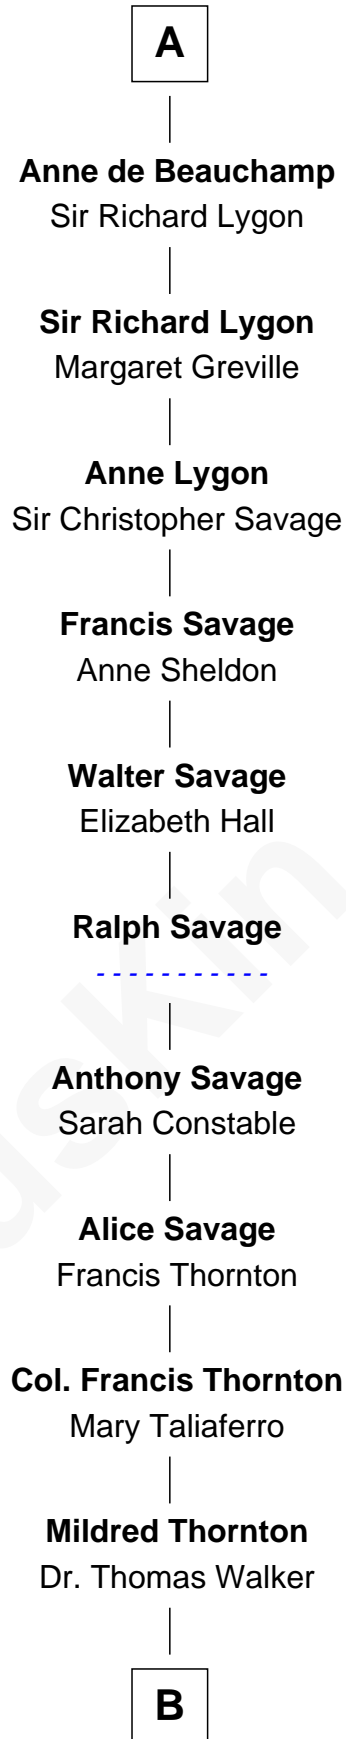

# FamousKin.com Relationship Chart of

**Hugh I de Audley**

(c1250 - c1336)

22nd Great-grandfather of

**Adlai Stevenson III**

*U.S. Senator from Illinois*

**Sir Hugh I de Audley**

Iseult de Mortimer

**Hugh de Audley**

Margaret de Clare

**Margaret de Audley**

Ralph de Stafford

**Elizabeth de Stafford**

John de Ferrers

**Robert de Ferrers**

Margaret Despencer

**Sir Edmund Ferrers**

Ellen Roche

**Margaret Ferrers**

John de Beauchamp

**Sir Richard de Beauchamp**

Elizabeth Stafford

**A**

**B**

**Peachy Walker**

Col. Joshua Frye

**Thomas Walker Frye**

Elizabeth Speed Smith

**Mary Peachy Frye**

Rev. Lewis Warner Green

**Letitia Green**

Adlai Ewing Stevenson