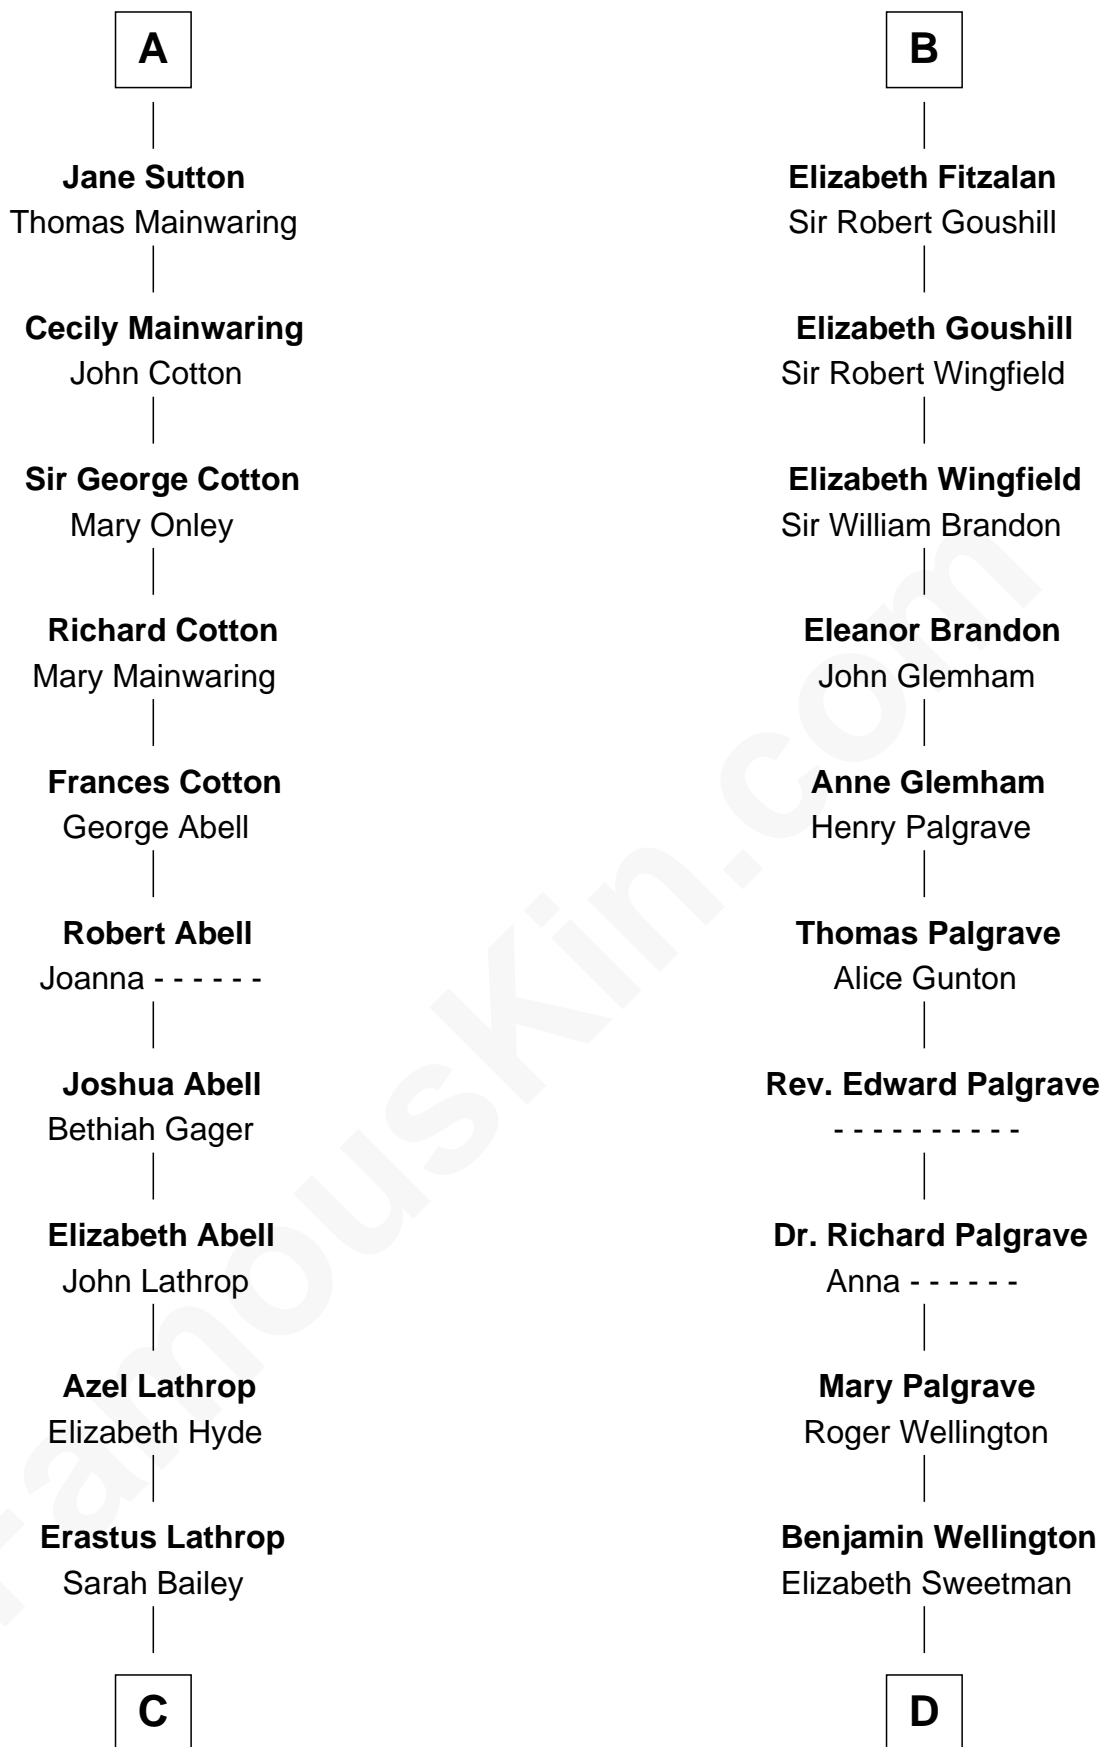

# FamousKin.com Relationship Chart of

**Marjorie Post**

*Founder of General Foods*

18th cousin 1 time removed of

**Roger Sherman**

*Signer of the Declaration of Independence*

**Hugh de Kevelioc**  
Bertrade de Montfort

**Agnes of Chester**  
Sir William de Ferrers

**Sir William de Ferrers**  
Margaret de Quincy

**Joan de Ferrers**  
Sir Thomas de Berkeley

**Sir Maurice de Berkeley**  
Eve la Zouche

**Thomas de Berkeley**  
Katherine de Clyvedon

**Sir John Berkeley**  
Elizabeth Betteshorne

**Elizabeth Berkeley**  
Sir John Sutton

**A**

**Hawise of Chester**  
Sir Robert II de Quincy

**Margaret de Quincy**  
John de Lacy

**Maud de Lacy**  
Sir Richard de Clare

**Thomas de Clare**  
Juliana FitzMaurice

**Margaret de Clare**  
Bartholomew de Badlesmere

**Elizabeth de Badlesmere**  
Sir William de Bohun

**Elizabeth de Bohun**  
Sir Richard Fitzalan

**B**

**C**

**Caroline Cushman Lathrop**