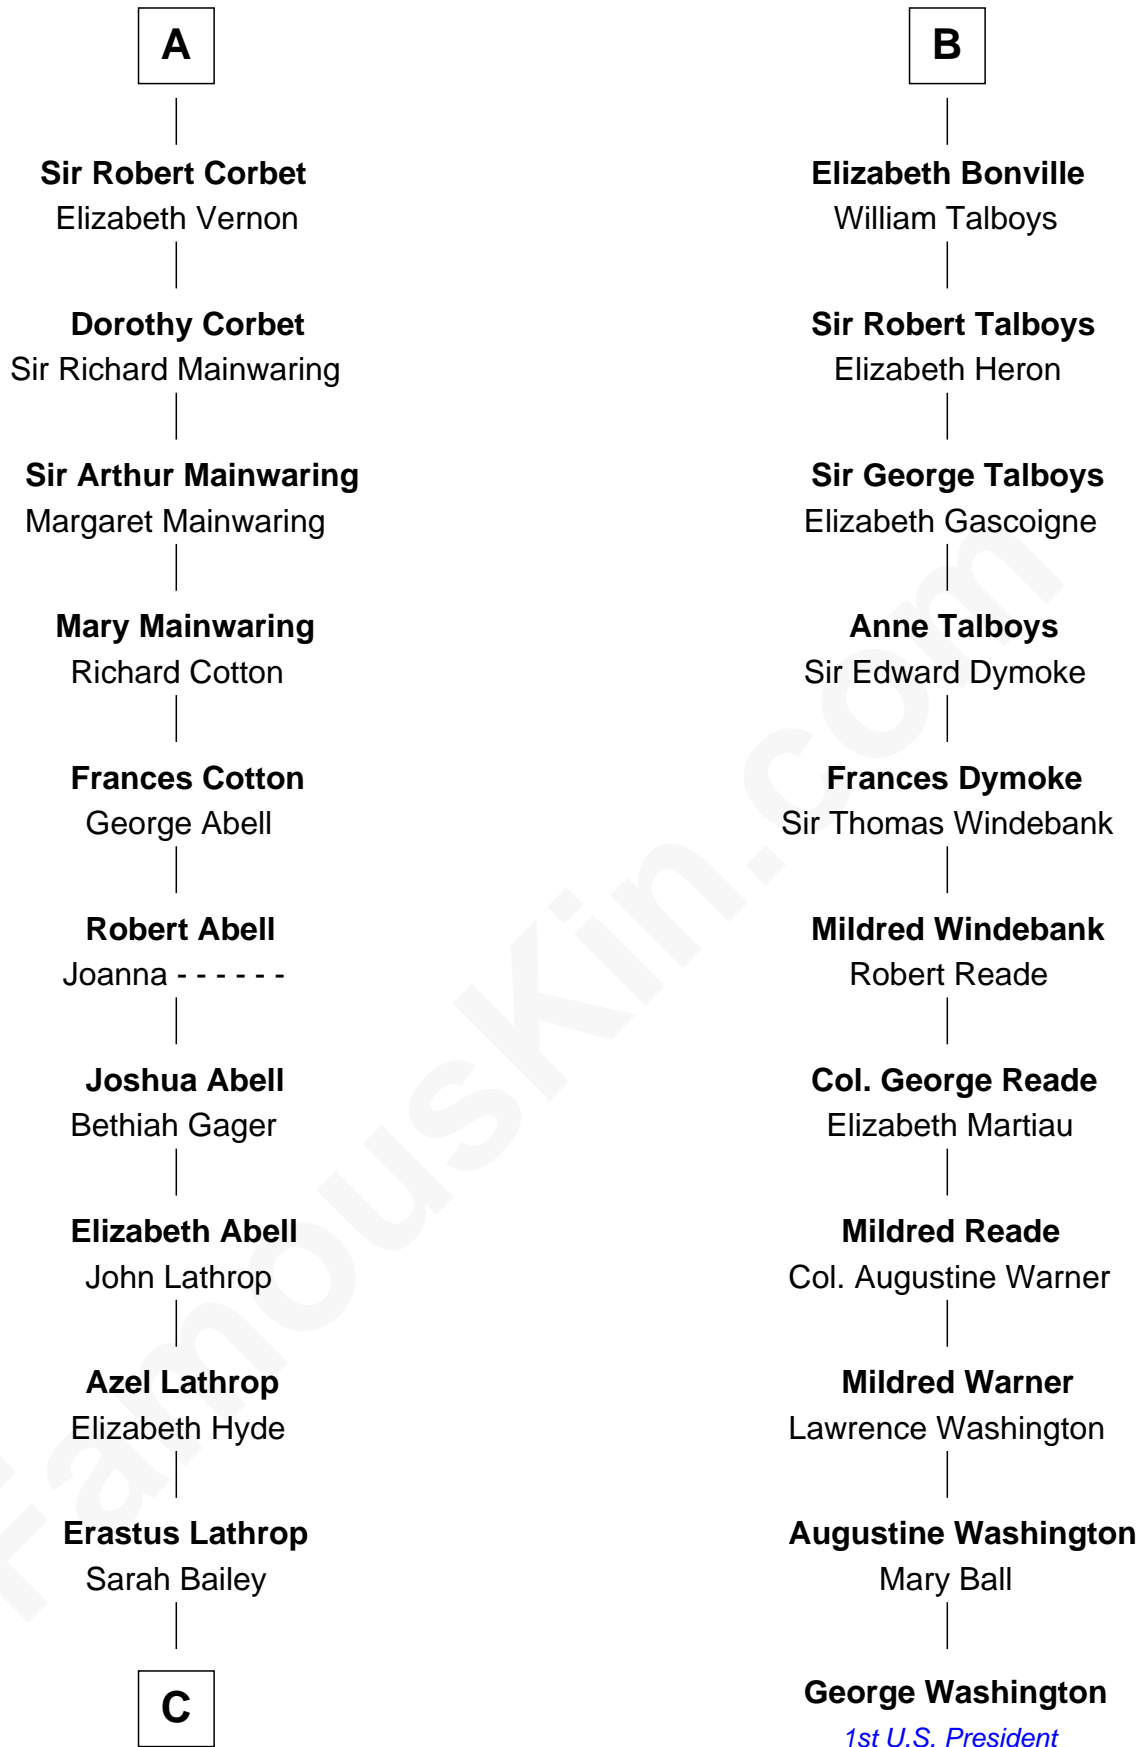

# FamousKin.com Relationship Chart of

**Marjorie Post**

*Founder of General Foods*

17th cousin 2 times removed of

**George Washington**

*1st U.S. President*

**Nichole d'Aubenev**  
Sir Roger de Somery

**Maud de Somery**  
Sir Henry de Erdington

**Sir Henry de Erdington**  
Joan de Wolvey

**Sir Giles de Erdington**  
Elizabeth de Tolthorpe

**Margaret de Erdington**  
Sir Roger Corbet

**Sir Robert Corbet**  
Margaret - - - - -

**Sir Roger Corbet**  
Elizabeth Hopton

**Sir Richard Corbet**  
Elizabeth Devereux

**A**

**Margaret de Somery**  
Ralph Basset

**Ralph Basset**  
Hawise - - - - -

**Margaret Basset**  
Edmund de Stafford

**Ralph de Stafford**  
Margaret de Audley

**Beatrice de Stafford**  
Thomas de Ros

**Margaret de Ros**  
Sir Reynold Grey

**Margaret Grey**  
Sir William Bonville

**B**

**C**

—  
**Caroline Cushman Lathrop**

Charles Rollin Post

—  
**Charles William Post**