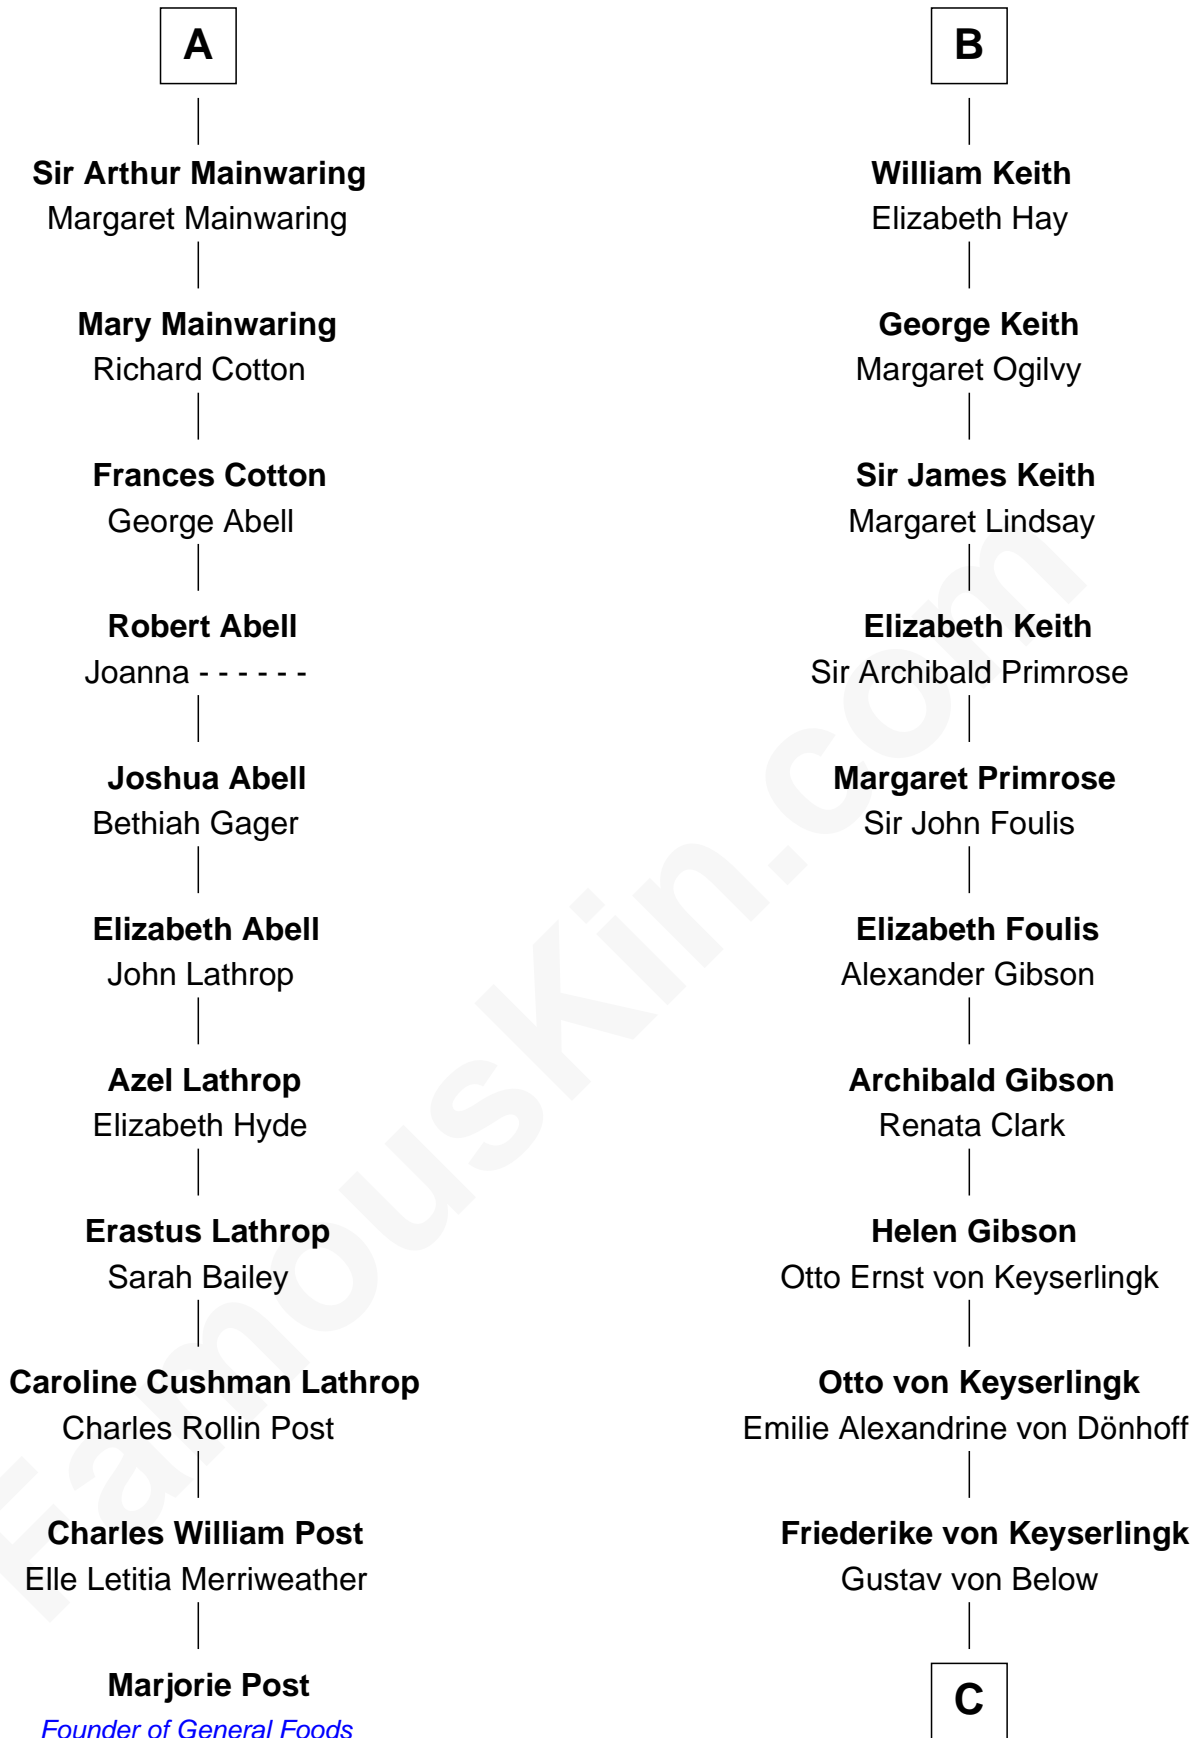

# FamousKin.com Relationship Chart of

**Marjorie Post**

*Founder of General Foods*

17th cousin 3 times removed of

**Wernher von Braun**

*Rocket Scientist*

**C**

**Karl Emil Gustav von Below**

Eleonore Melitta Behrend

**Marie Eleonore Dorothea von Below**

Wernher von Quistorp

**Emmy von Quistorp**

Magnus von Braun

**Wernher von Braun**

*Rocket Scientist*

FamousKin.com