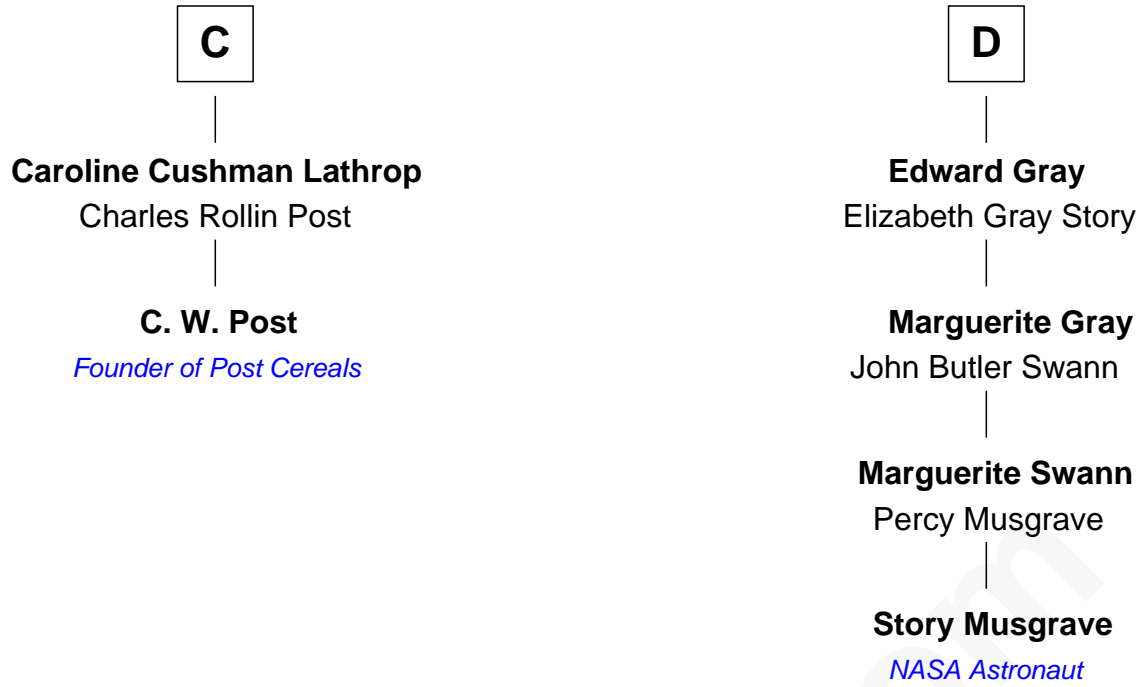

FamousKin.com