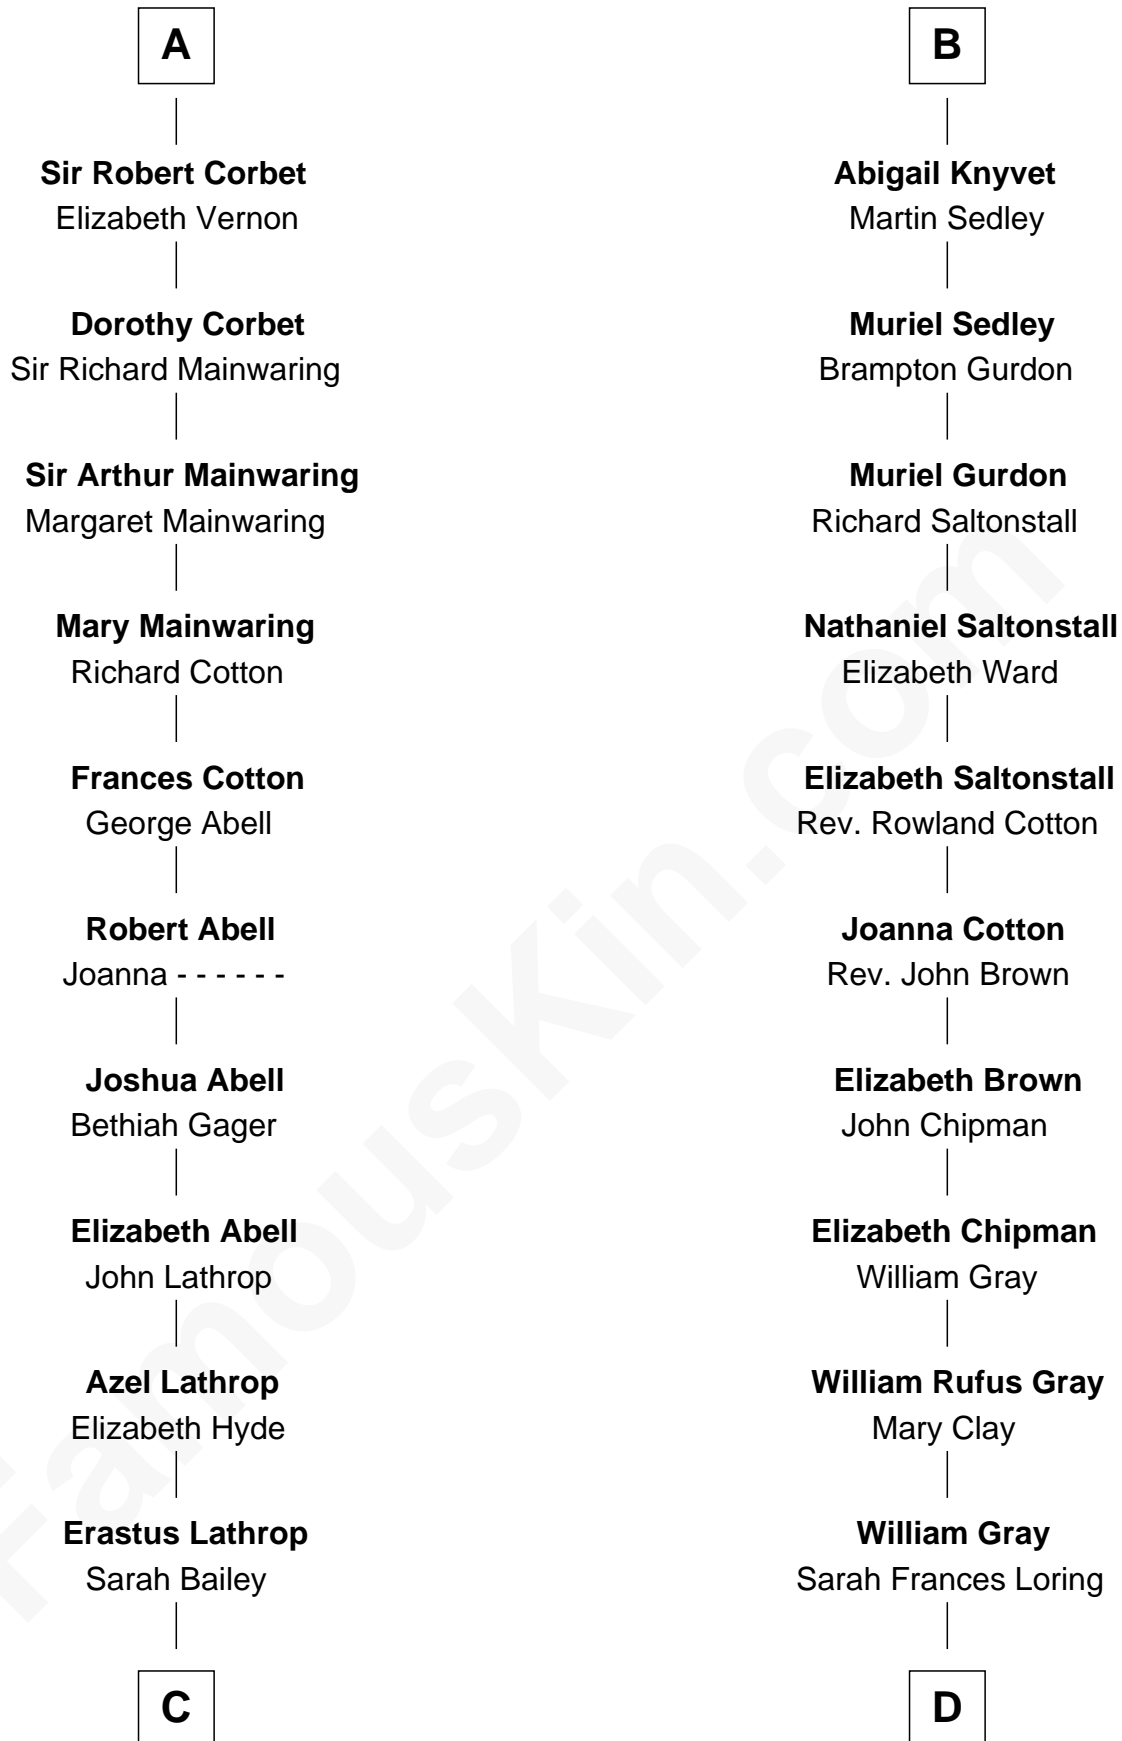

# FamousKin.com Relationship Chart of

**C. W. Post**

*Founder of Post Cereals*

18th cousin 2 times removed of

**Story Musgrave**

*NASA Astronaut*

**Sir Roger de Grey**  
Elizabeth de Hastings

**Juliane de Grey**  
Sir John Talbot

**Sir Reynold de Grey**  
Eleanor le Strange

**John Talbot**  
Katherine - - - - -

**Sir Reynold Grey**  
Margaret de Ros

**Elizabeth Talbot**  
Sir Warin L'Arcedeckne

**Sir John Grey**  
Constance de Holand

**Eleanor L'Arcedeckne**  
Sir Walter Lucy

**Alice Grey**  
Sir William Knyvet

**Eleanor Lucy**  
Sir Thomas Hopton

**Sir Edmund Knyvet**  
Eleanor Tyrrel

**Elizabeth Hopton**  
Sir Roger Corbet

**Edmund Knyvet**  
Jane Bouchier

**Sir Richard Corbet**  
Elizabeth Devereux

**John Knyvet**  
Agnes Harcourt

**A**

**B**

FamousKin.com