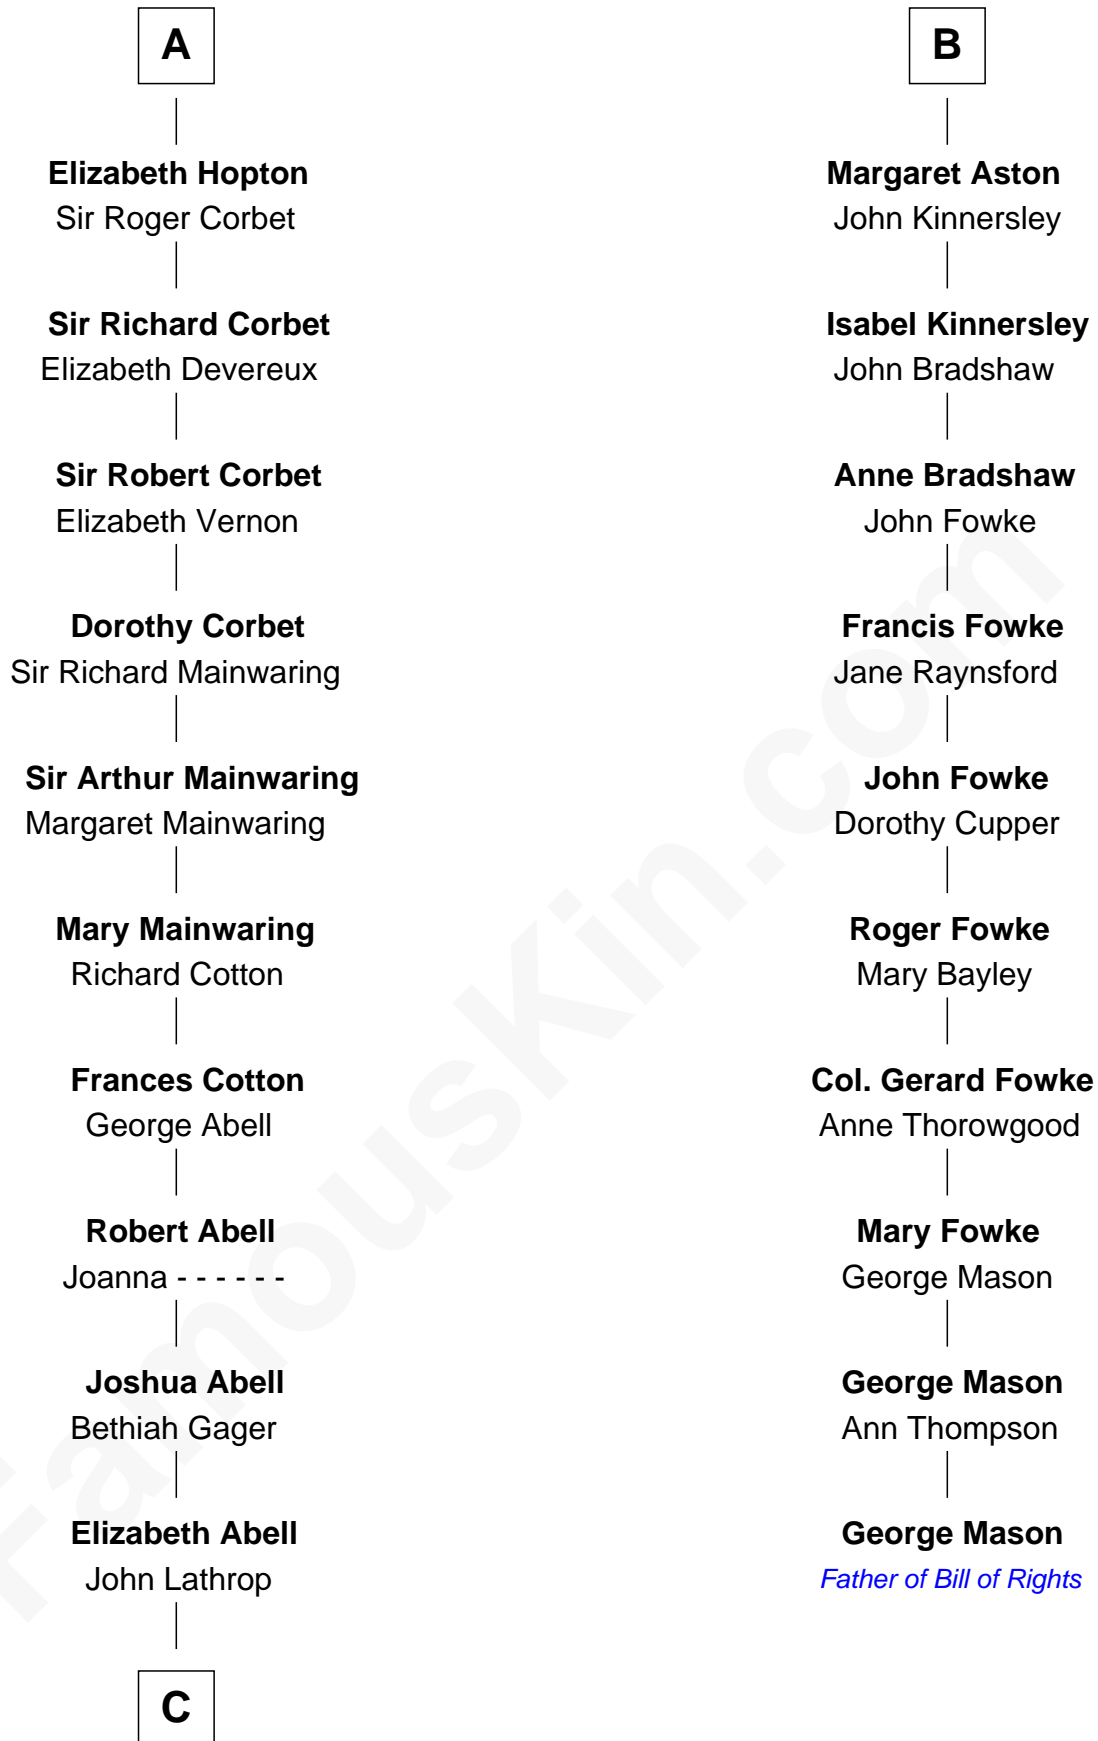

# FamousKin.com Relationship Chart of

**C. W. Post**

*Founder of Post Cereals*

16th cousin 4 times removed of

**George Mason**

*Father of the U.S. Bill of Rights*

**John de Botetourte**

Maud FitzThomas

Probable

**Maud Botetourt**

Reynold Grey

**Sir Henry de Grey**

Elizabeth Talbot

**Richard Grey**

Blanche de la Vache

**Alice Grey**

**Thomas de Botetourte**

Joan de Somery

**John de Botetourte**

Joyce la Zouche de Mortimer

**Joyce de Botetourte**

Sir Baldwin Freville

**Sir Baldwin Freville**

Maude le Scrope

**Joyce Freville**

Sir Roger Aston

**Sir Robert Aston**

Isabel Brereton

**John Aston**

Elizabeth Delves

**B**

**C**