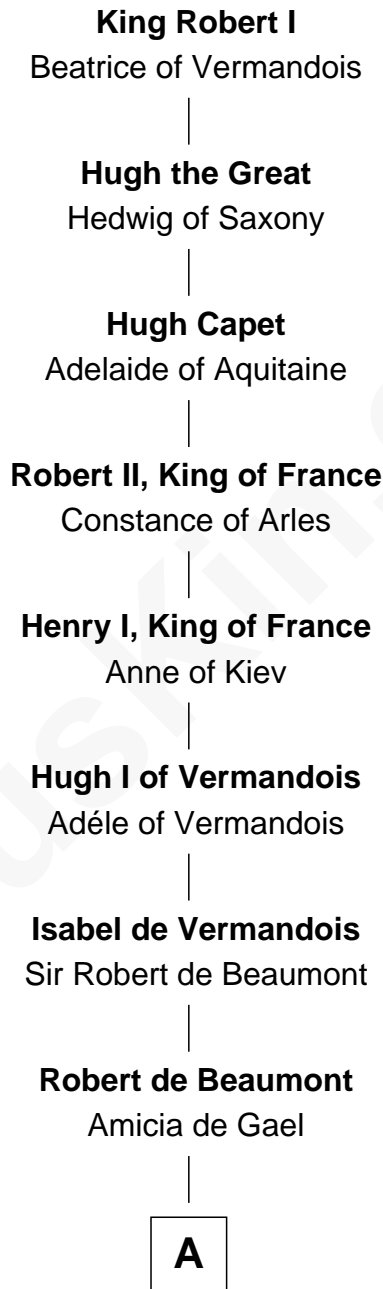

# FamousKin.com Relationship Chart of

**C. W. Post**

*Founder of Post Cereals*

**26th Great-grandson of**

**King Robert I**

*King of France*

**A**

**Robert de Beaumont**  
Petronella de Grantmesnil

**Margaret de Beaumont**  
Sir Saher IV de Quincy

**Sir Roger de Quincy**  
Helen of Galloway

**Margaret de Quincy**  
Sir William de Ferrers

**Joan de Ferrers**  
Sir Thomas de Berkeley

**Sir Maurice de Berkeley**  
Eve la Zouche