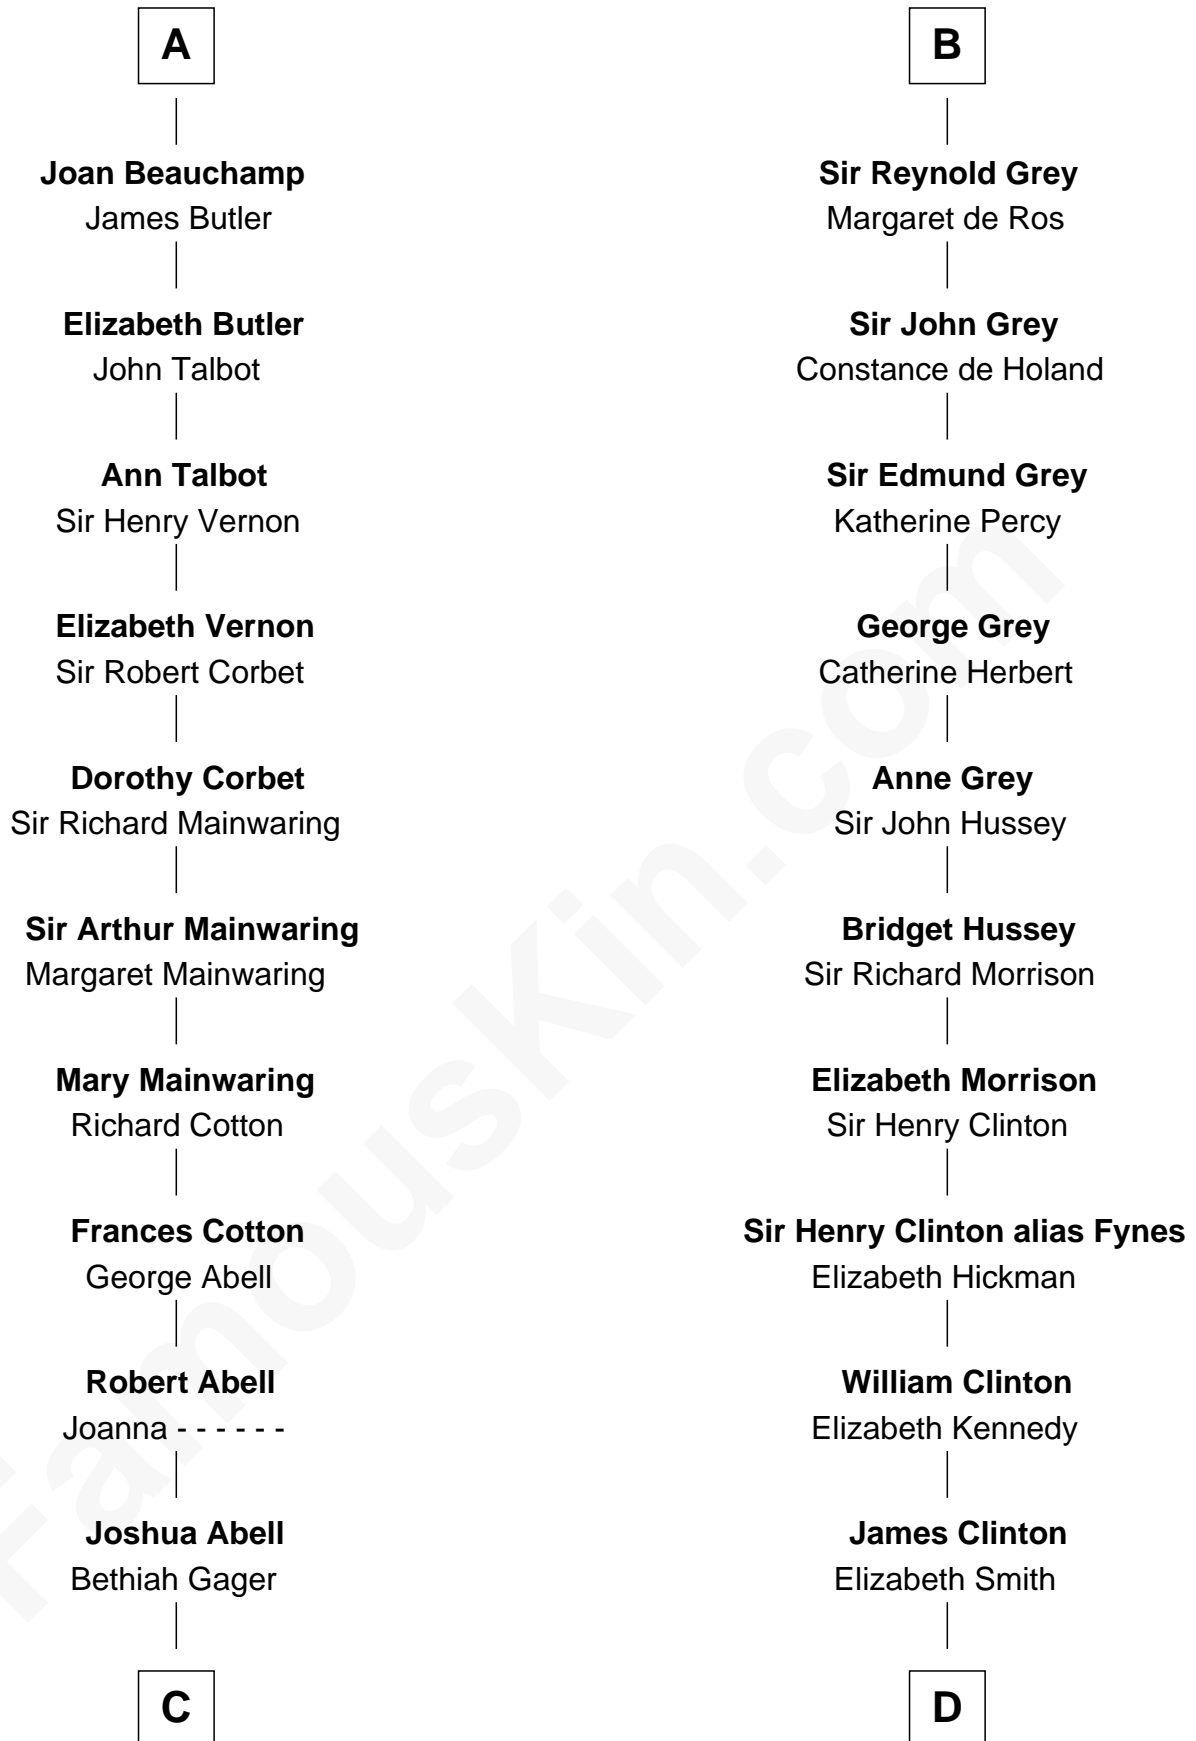

# FamousKin.com Relationship Chart of

**C. W. Post**

*Founder of Post Cereals*

18th cousin 3 times removed of

**George Clinton**

*4th U.S. Vice President*

**Roger Bigod**  
Juliana de Vere

**Sir Roger le Bigod**  
Ida de Tony

**Hugh le Bigod**  
Maud Marshal

**Isabel le Bigod**  
Sir John FitzGeoffrey

**Maud FitzJohn**  
William de Beauchamp

**Guy de Beauchamp**  
Alice de Toeni

**Sir Thomas de Beauchamp**  
Katherine de Mortimer

**Sir William Beauchamp**  
Joan Fitzalan

**A**

**Sir Roger le Bigod**  
Ida de Tony

**Margaret le Bigod**  
Sir William de Hastings

**Sir Henry de Hastings**  
Ada of Huntingdon

**Sir Henry de Hastings**  
Joan de Cantilupe

**Sir John de Hastings**  
Isabel de Valence

**Elizabeth de Hastings**  
Sir Roger de Grey

**Sir Reynold de Grey**  
Eleanor le Strange

**B**

**C**

**Elizabeth Abell**

John Lathrop

**Azel Lathrop**