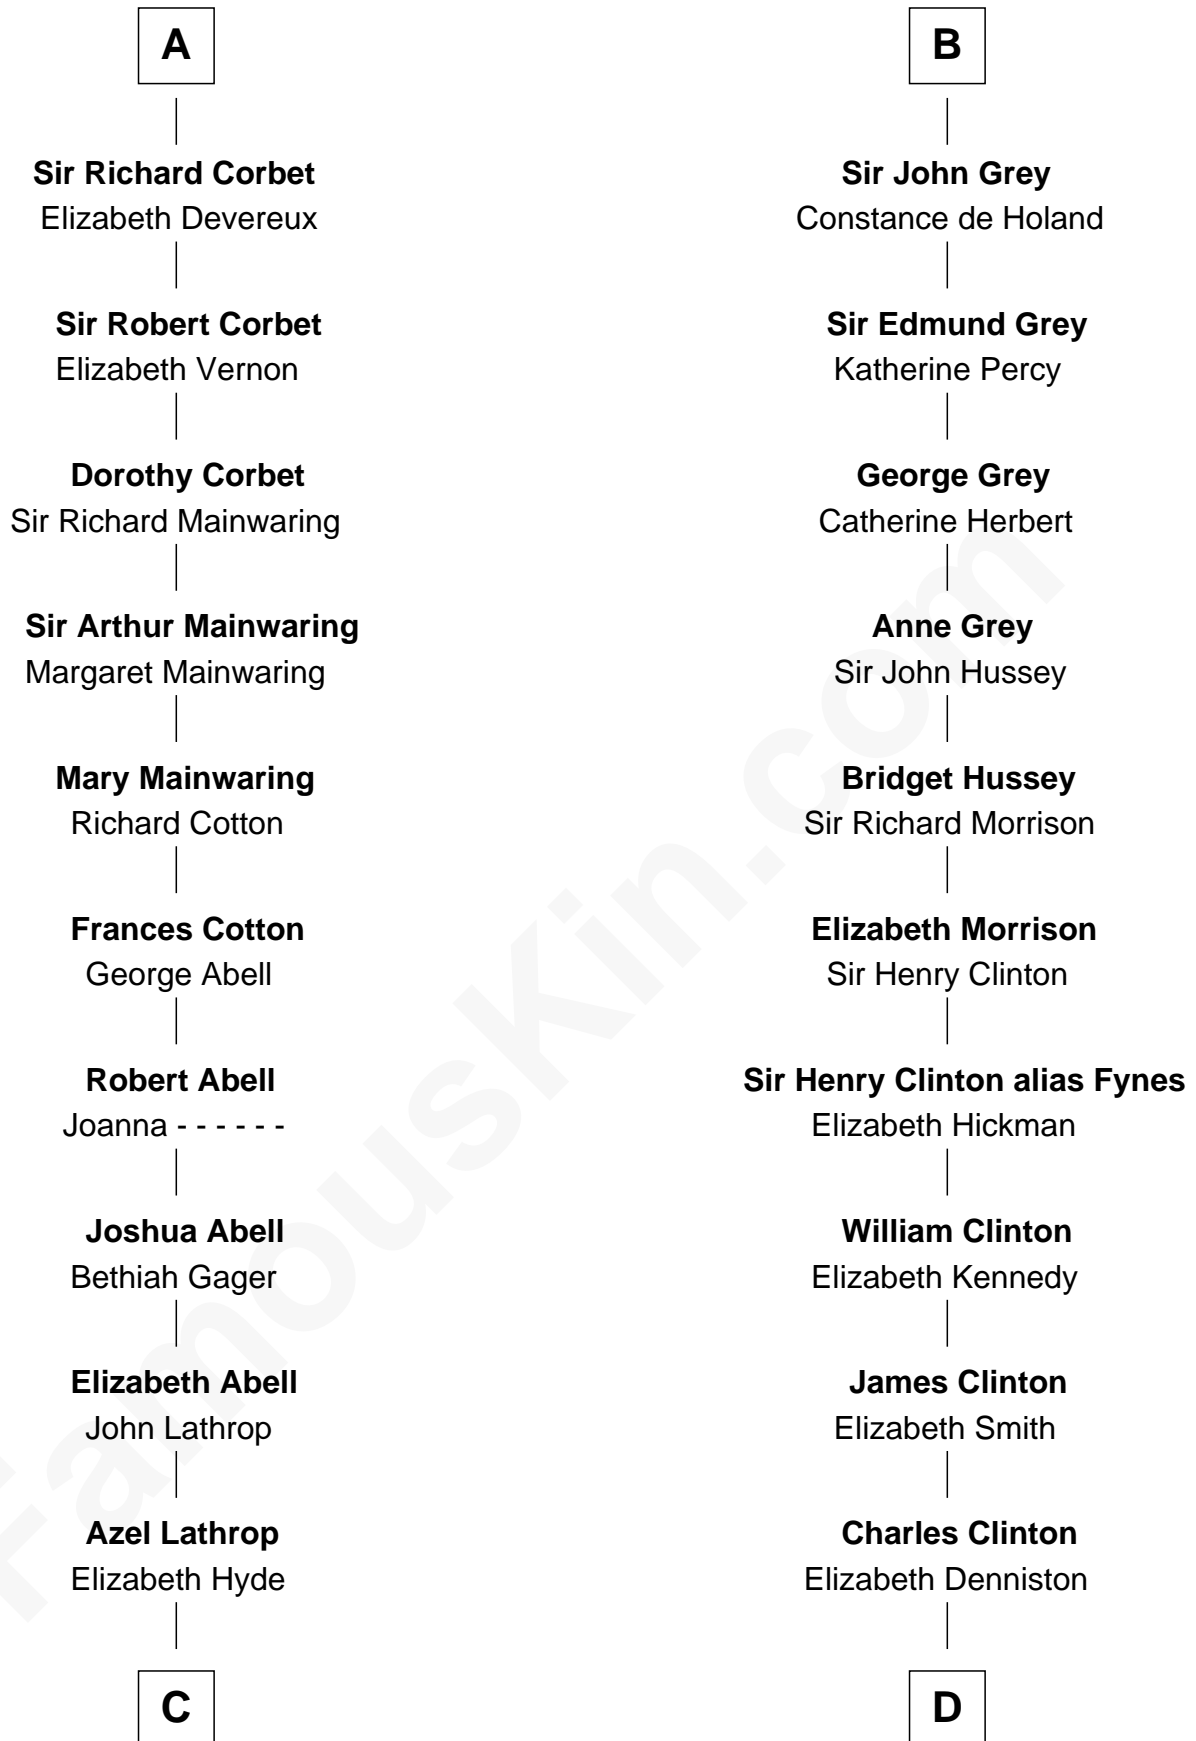

# FamousKin.com Relationship Chart of

**C. W. Post**

*Founder of Post Cereals*

18th cousin 1 time removed of

**DeWitt Clinton**

*6th Governor of New York*

**William d'Aubenev**

Mabel of Chester

**Nichole d'Aubenev**

Sir Roger de Somery

**Maud de Somery**

Sir Henry de Erdington

**Sir Henry de Erdington**

Joan de Wolvey

**Sir Giles de Erdington**

Elizabeth de Tolthorpe

Sir Roger de Somery

**Margaret de Somery**

Ralph Basset

**Ralph Basset**

Hawise - - - - -

**Margaret Basset**

Edmund de Stafford

**Ralph de Stafford**

Margaret de Audley

**Beatrice de Stafford**

Thomas de Ros

**Margaret de Ros**

Sir Reynold Grey

**B**

FamousKin.com