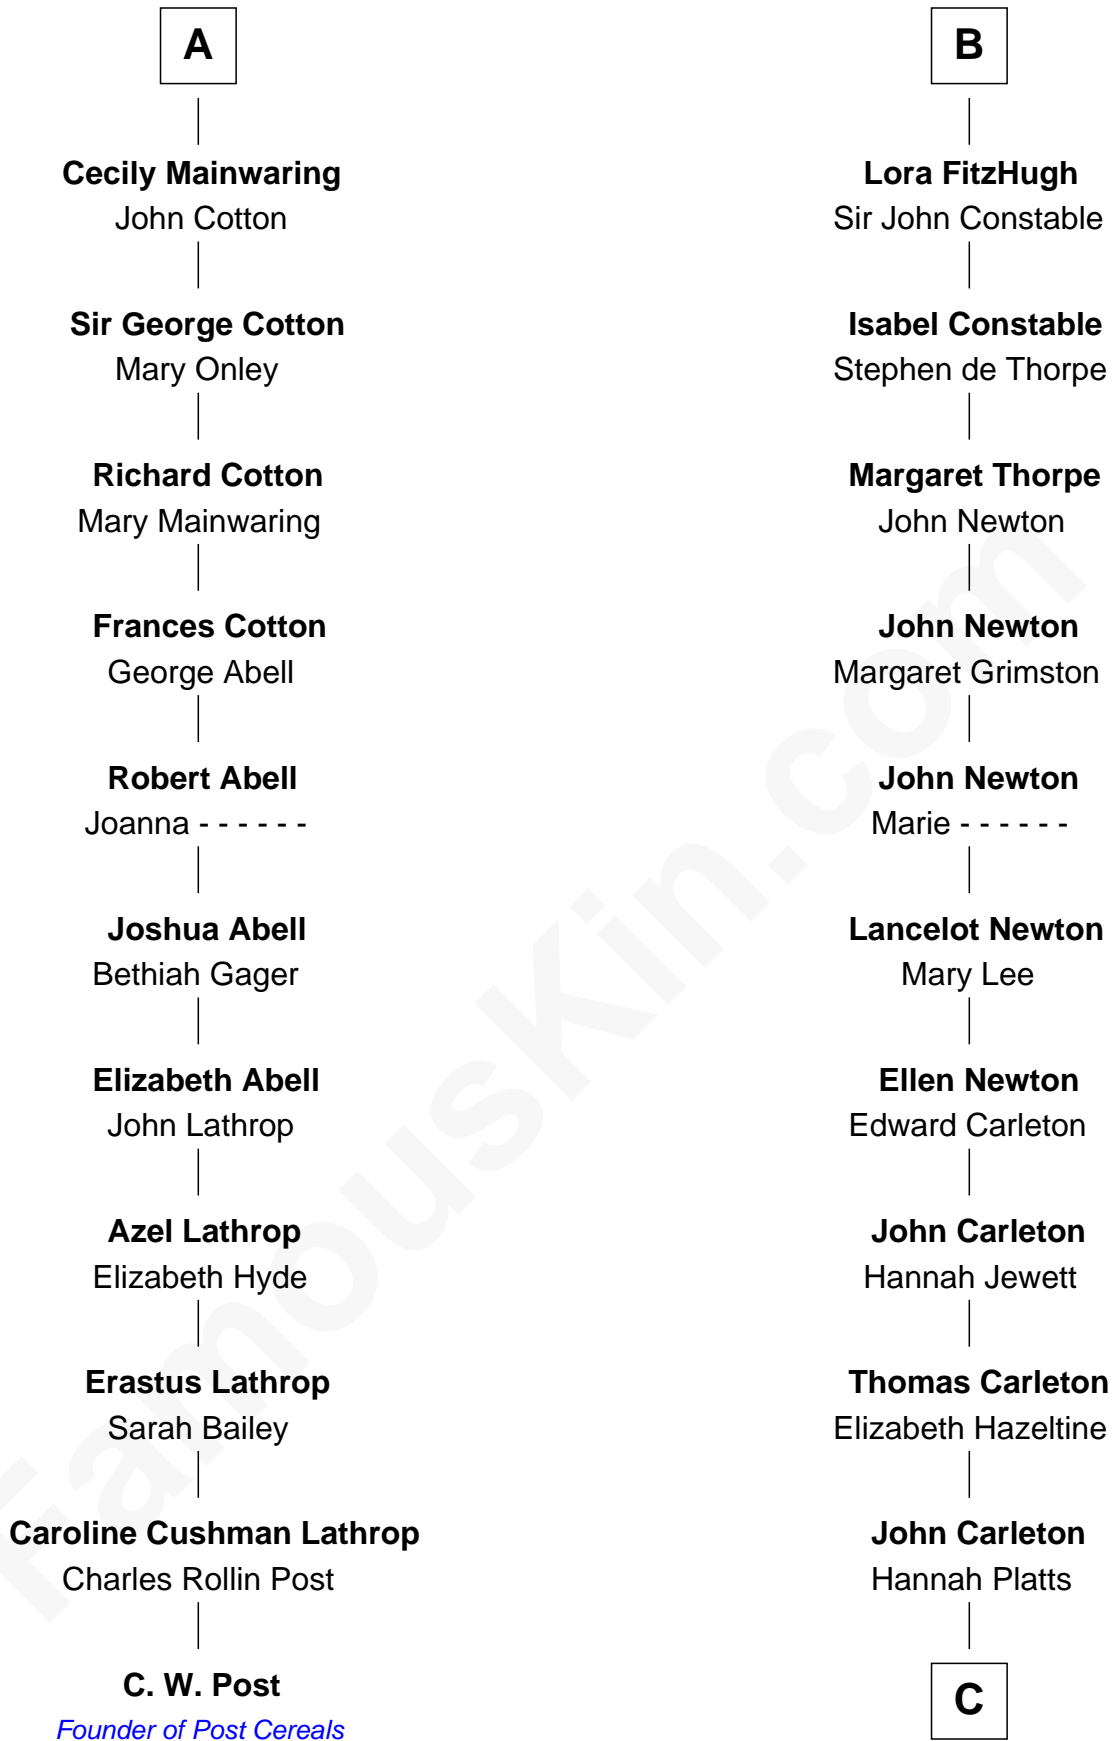

# FamousKin.com Relationship Chart of

**C. W. Post**

*Founder of Post Cereals*

17th cousin 3 times removed of

**Charles A. Pillsbury**

*Co-Founder of C.A. Pillsbury Co.*

**Sir Richard FitzRoy**

Rose de Dover

**Isabel de Dover**  
Sir Maurice de Berkeley

**Sir Thomas de Berkeley**  
Joan de Ferrers

**Sir Maurice de Berkeley**  
Eve la Zouche

**Thomas de Berkeley**  
Katherine de Clyvedon

**Sir John Berkeley**  
Elizabeth Betteshorne

**Elizabeth Berkeley**  
Sir John Sutton

**Jane Sutton**  
Thomas Mainwaring

**A**

**Lora de Dover**  
Sir William Marmion

**Sir John Marmion**  
Isabel - - - - -

**Sir John Marmion**  
Maud de Furnival

**Avice Marmion**  
Sir John Grey

**Sir Robert Grey**  
Lora de St. Quintin

**Elizabeth Grey**  
Henry FitzHugh

**Sir William FitzHugh**  
Margery Willoughby

**B**

**C**

—  
**Moses Carleton**

Margaret Sprake  
—

**Henry Carleton**