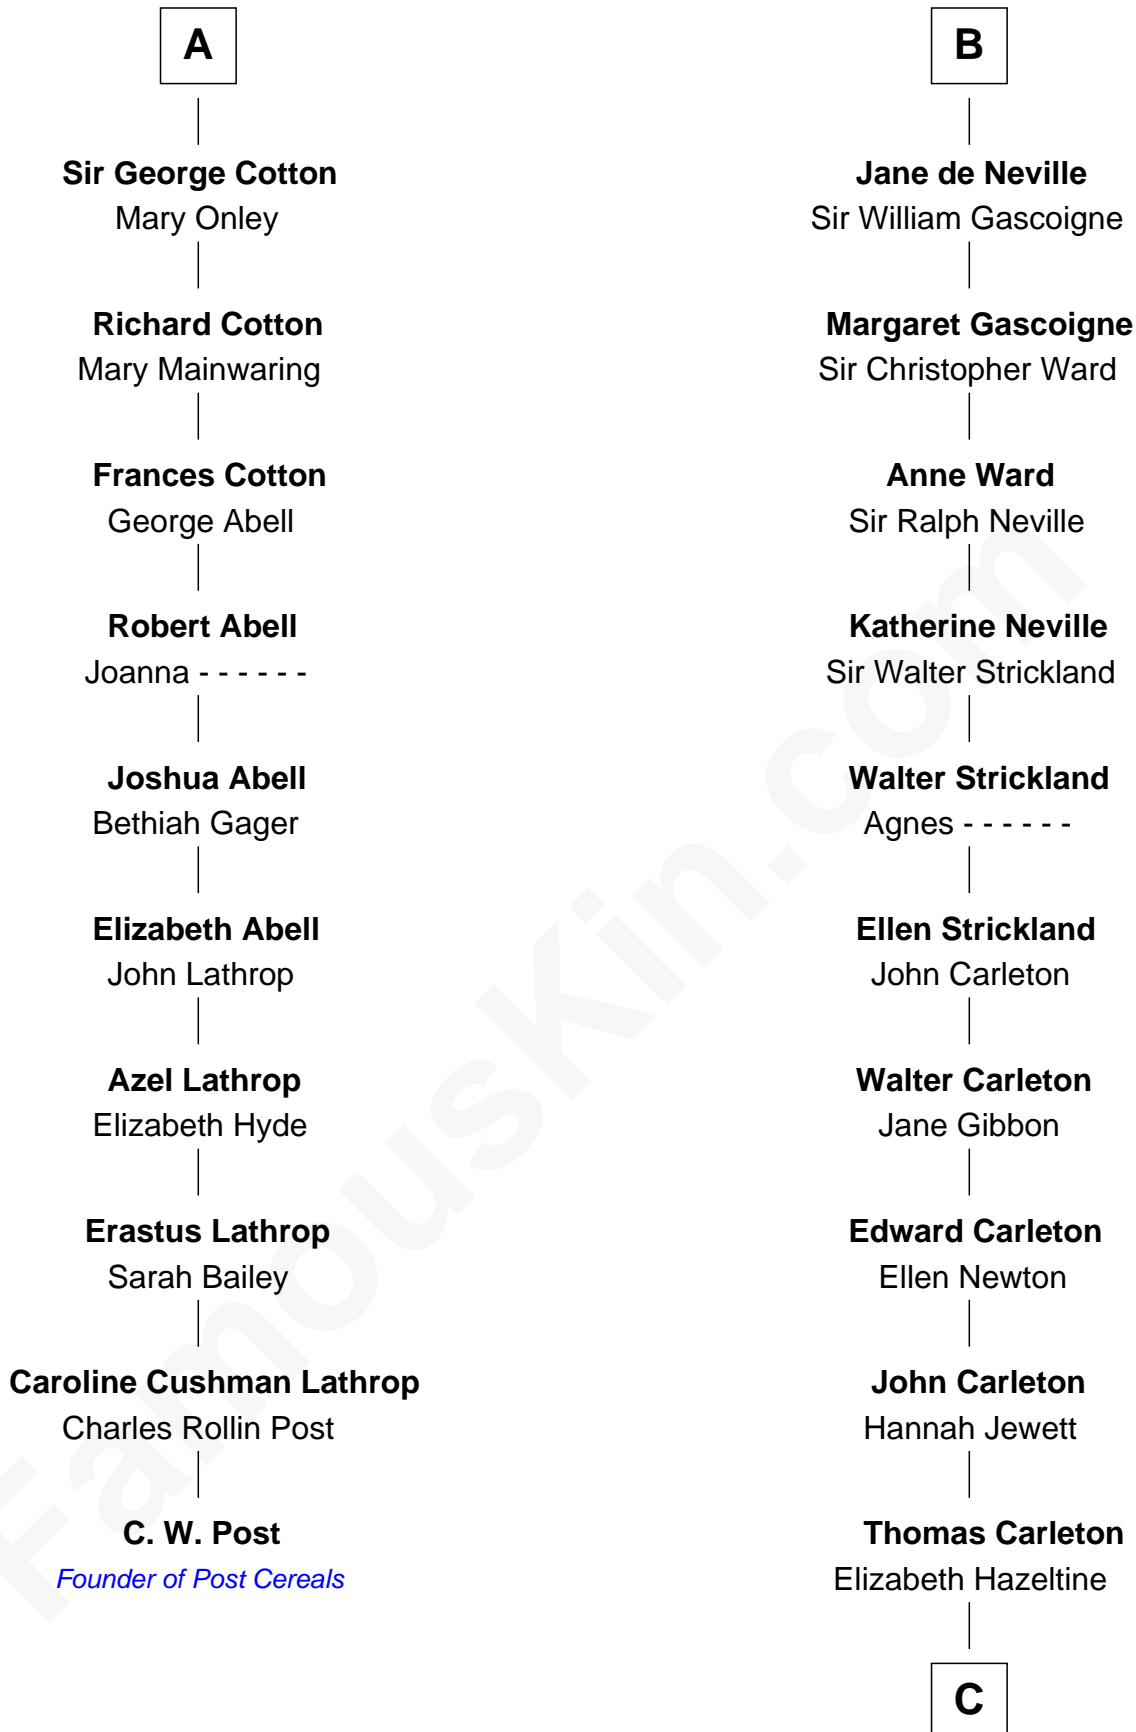

### C. W. Post

*Founder of Post Cereals*

16th cousin 5 times removed of

**Sir John Berkeley**  
Elizabeth Betteshorne

**Elizabeth Berkeley**  
Sir John Sutton

**Jane Sutton**  
Thomas Mainwaring

**Cecily Mainwaring**  
John Cotton

**A**

**Robert de Ferrers**  
Alianore de Bohun

**Sir John Ferrers**  
Hawise Muscegros

**Sir Robert Ferrers**  
Joan de la Mote

**Sir Robert de Ferrers**  
Elizabeth Botiller

**Sir Robert de Ferrers**  
Joan Beaufort

**Mary Ferrers**  
Ralph de Neville

**John Neville**  
Elizabeth Newmarch

**B**

**C**

**John Carleton**

Hannah Platts

**Moses Carleton**

Margaret Sprake

**Henry Carleton**