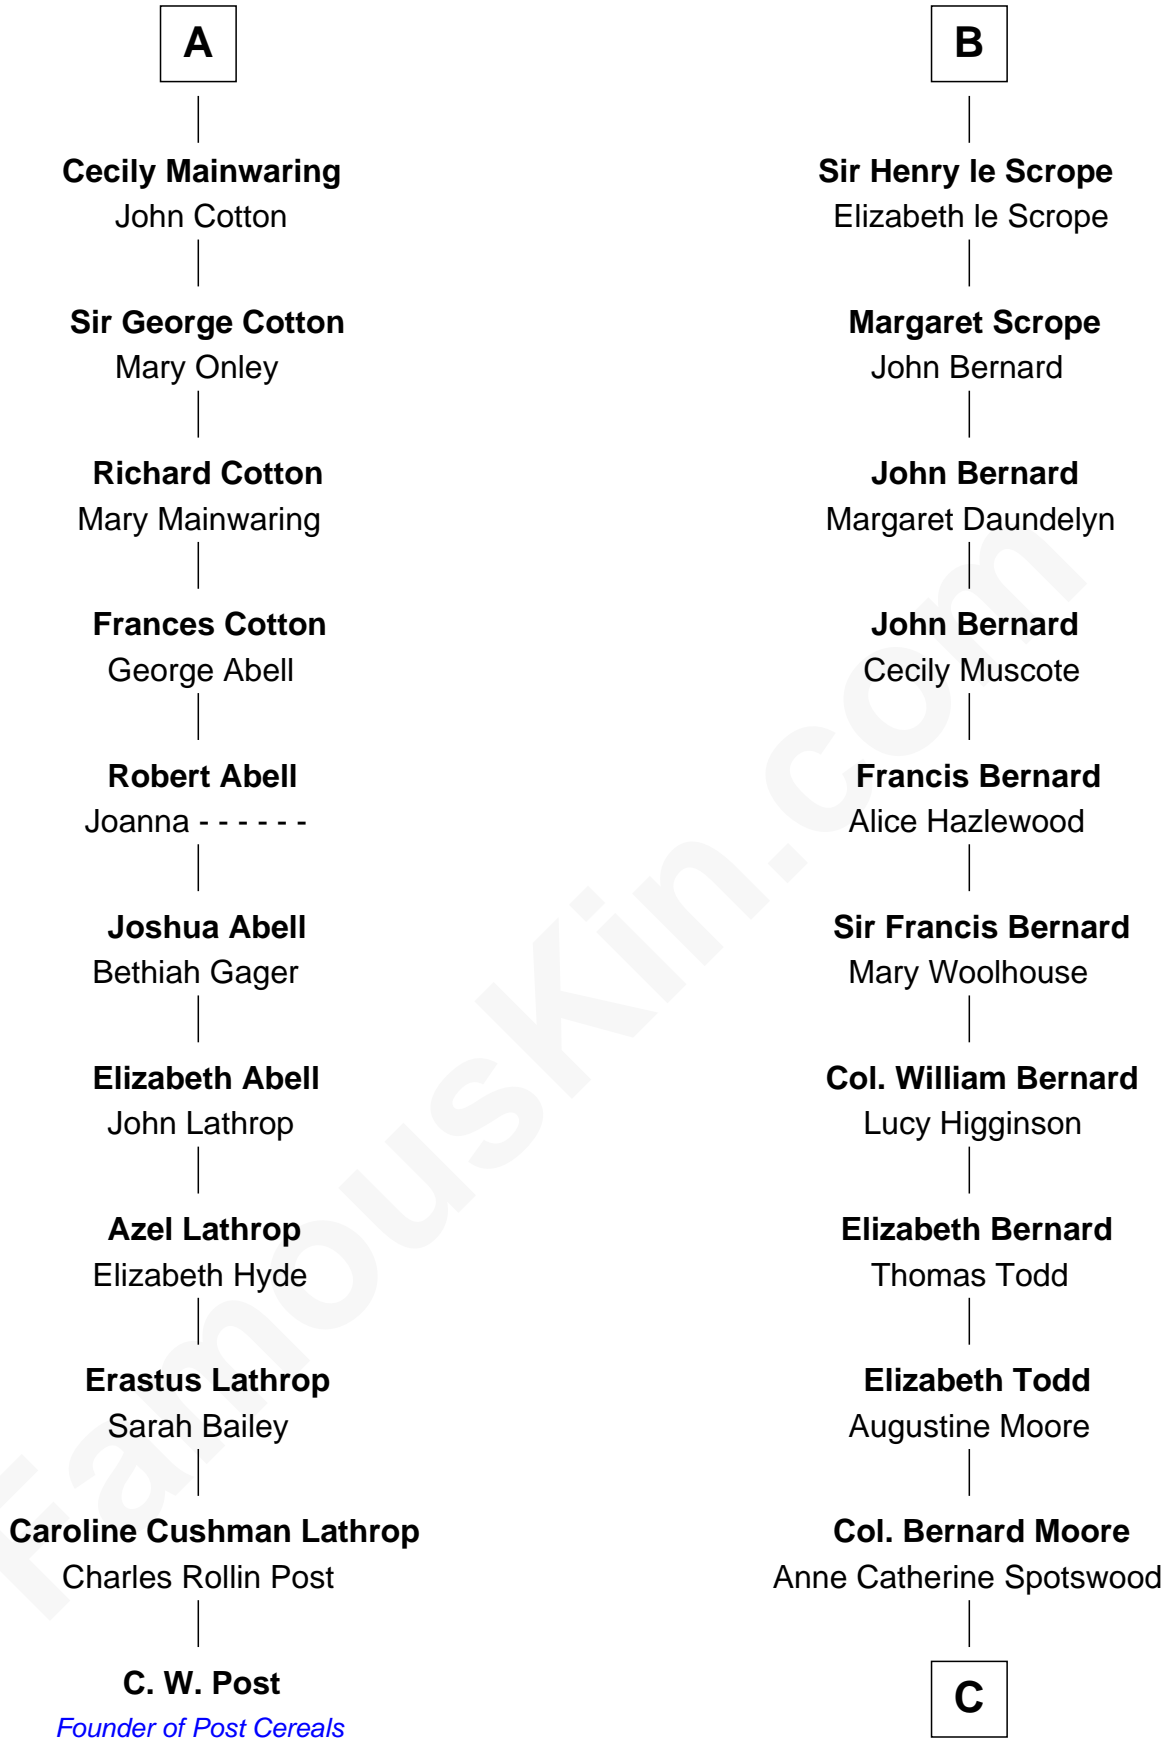

# FamousKin.com Relationship Chart of

**C. W. Post**

*Founder of Post Cereals*

17th cousin 3 times removed of

**Helen Keller**

*Author and Activist*

**William de Braiose**

Eva Marshal

**Eve de Braiose**  
Sir William de Cantilupe

**Milicent de Cantilupe**  
Eudo la Zouche

**Eve la Zouche**  
Sir Maurice de Berkeley

**Thomas de Berkeley**  
Katherine de Clyvedon

**Sir John Berkeley**  
Elizabeth Betteshorne

**Elizabeth Berkeley**  
Sir John Sutton

**Jane Sutton**  
Thomas Mainwaring

**A**

**Maud de Braose**  
Roger Mortimer

**Sir Edmund Mortimer**  
Margaret de Fiennes

**Iseult de Mortimer**  
Sir Hugh I de Audley

**Alice de Audley**  
Sir Ralph de Neville

**Sir John de Neville**  
Maude de Percy

**Sir Ralph Neville**  
Margaret de Stafford

**Margaret de Neville**  
Sir Richard Scrope

**B**

**C**

Col. Alexander Spotswood Moore