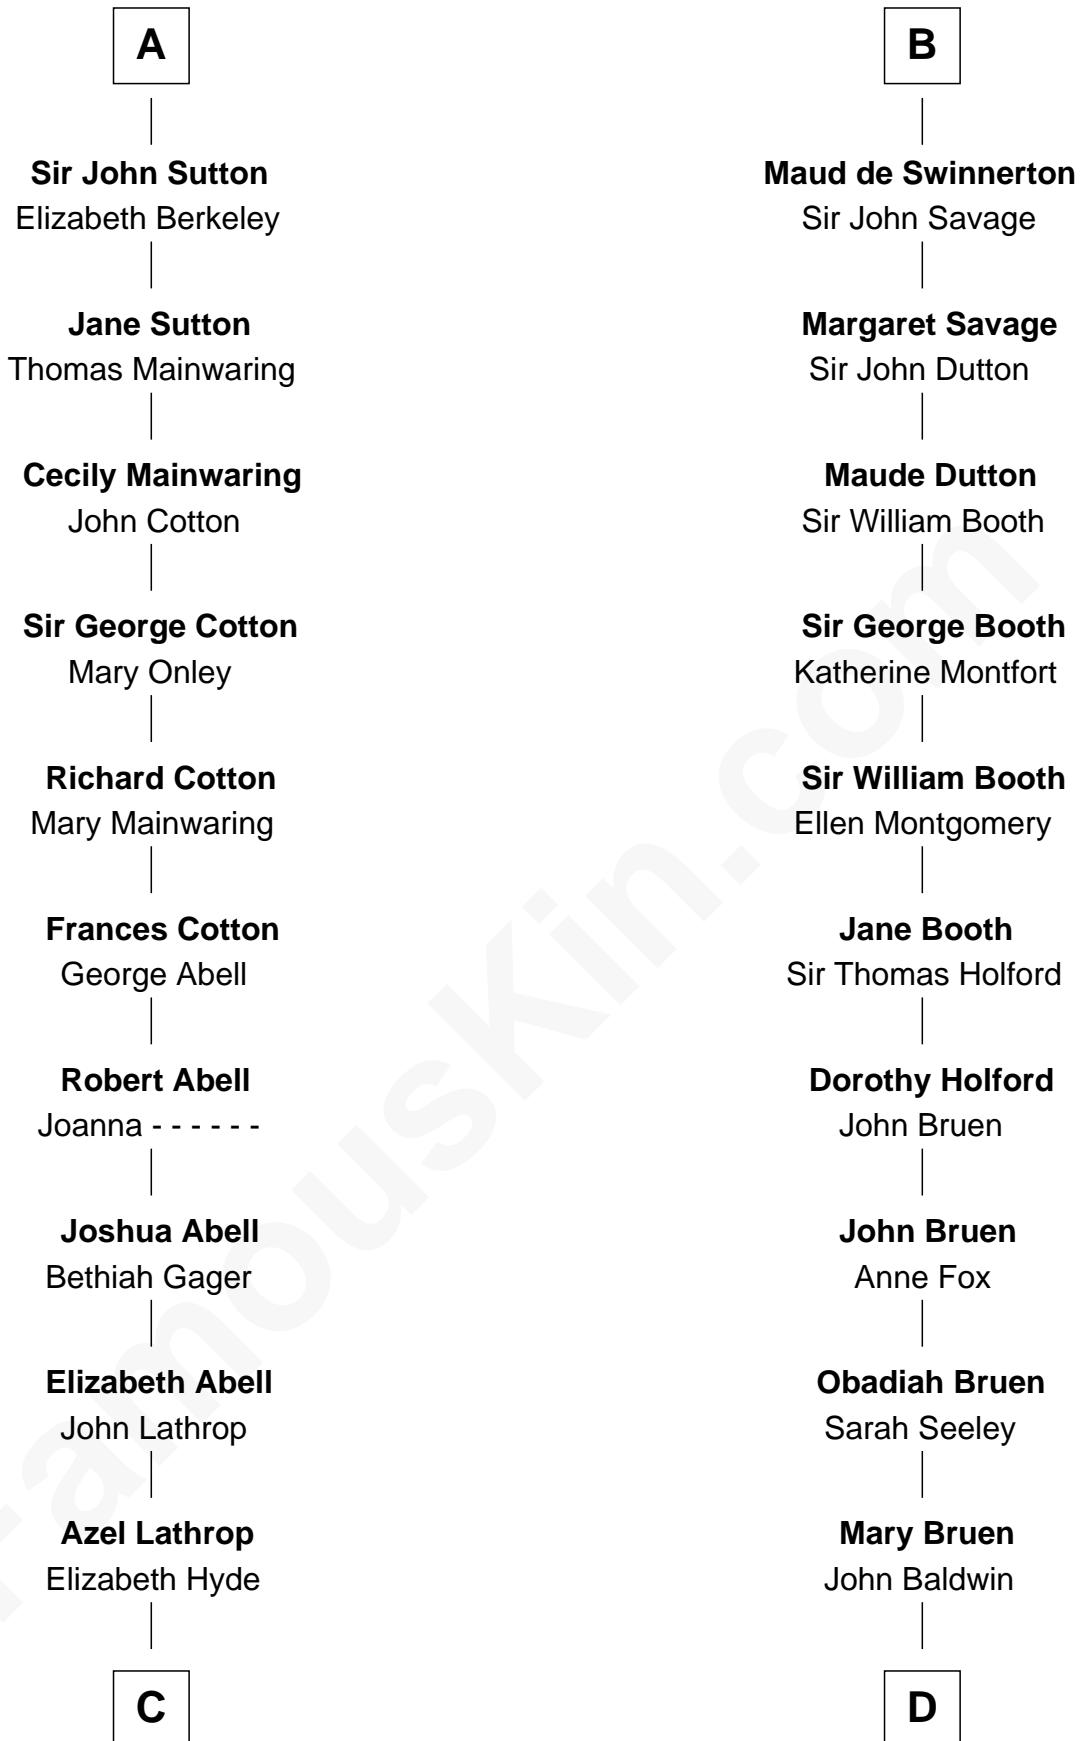

# FamousKin.com Relationship Chart of

**C. W. Post**

*Founder of Post Cereals*

19th cousin 1 time removed of

**Abraham Baldwin**

*Signer of the U.S. Constitution*

**Sir Ralph de Somery**

Margaret le Gras

**Sir Roger de Somery**  
Amabil de Chaucombe

**Roger de Somery**  
Agnes -----

**Margaret de Somery**  
Sir John de Sutton

**Sir John de Sutton**  
Isabel de Cherleton

**Sir John de Sutton**  
Joan de Clinton

**Sir John Sutton**  
Alice le Despenser

**Sir John Sutton**  
Constance Blount

**A**

**Sir Roger de Somery**  
Nichole d'Aubenev

**Margaret de Somery**  
Ralph Basset

**Ralph Basset**  
Hawise -----

**Margaret Basset**  
Edmund de Stafford

**Ralph de Stafford**  
Katherine de Hastang

**Jane de Stafford**  
Sir Nicholas Beke

**Elizabeth de Beke**  
Sir Robert de Swinnerton

**B**

**C**

**Erastus Lathrop**

Sarah Bailey

**Caroline Cushman Lathrop**