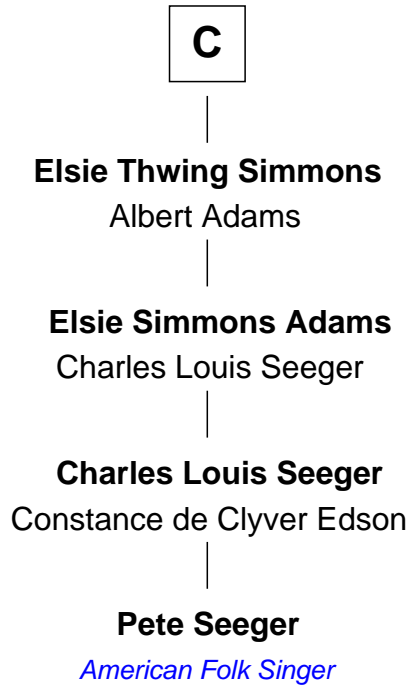

# FamousKin.com Relationship Chart of

**Pete Seeger**

*American Folk Singer*

17th cousin 3 times removed of

**Louis Auchincloss**

*Author*

**Sir Maurice de Berkeley**

Eve la Zouche

**Joan Echyngam**

Sir John Bayntun

**Henry Bayntun**

- - - - -

**Jane Bayntun**

Thomas Prowse

**A**

**Thomas de Berkeley**

Katherine de Clyvedon

**Sir John Berkeley**

Elizabeth Betteshorne

**Elizabeth Berkeley**

Sir John Sutton

**Sir Edmund Sutton**

Joyce Tiptoft

**Sir Edward Sutton**

Cecily Willoughby

**Sir John Sutton**

Cecily Grey

**Sir Henry Dudley**

- - - - - Ashton

Probable

**B**

FamousKin.com